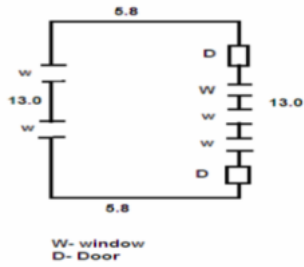

Google Map View

Polling Station Building Front View

Polling Station Front View

Cad View

Key MAP View

1 பெயர் : வாசுகி - கணவர் பெயர்: ராமசாமி - வீட்டு எண் : 1 வயது : 77 பாலினம் : பெண் Photo is available ZWN0979773	2 பெயர் : ஆதிலட்சுமி - கணவர் பெயர்: நாராயணசாமி - வீட்டு எண் : 1 வயது : 68 பாலினம் : பெண் Photo is available ZWN1651546	3 பெயர் : சீனிவாசன் - தந்தையின் பெயர்: நாராயணசாமி - வீட்டு எண் : 1 வயது : 46 பாலினம் : ஆண் Photo is available DPH1654631
4 பெயர் : காளியம்மாள் - தாயின் பெயர்: முத்தம்மாள் - வீட்டு எண் : 1-3 வயது : 54 பாலினம் : பெண் Photo is available DPH4739132	5 பெயர் : முத்துமாரி - கணவர் பெயர்: சின்னசாமி - வீட்டு எண் : 1-3 வயது : 46 பாலினம் : பெண் Photo is available DPH1654482	6 பெயர் : மாரியம்மாள் தந்தையின் பெயர்: பரதன் வீட்டு எண் : 1-3 வயது : 46 பாலினம் : பெண் Photo is available ZWN2253474
7 பெயர் : சதீஸ்குமார் - தந்தையின் பெயர்: சின்னச்சாமி - வீட்டு எண் : 1-3 வயது : 27 பாலினம் : ஆண் Photo is available ZWN1241595	8 பெயர் : சூபலட்சுமி தந்தையின் பெயர்: முத்துமாரி வீட்டு எண் : 1-3 வயது : 24 பாலினம் : பெண் Photo is available ZWN2054625	9 பெயர் : மகாலட்சுமி ப கணவர் பெயர்: முத்து கிருஷ்ணன் வீட்டு எண் : 1/3 வயது : 22 பாலினம் : பெண் Photo is available ZWN2482669
10 பெயர் : சிவானந்தக்குமார் - தந்தையின் பெயர்: கண்ணன் - வீட்டு எண் : 1-4-52 வயது : 45 பாலினம் : ஆண் Photo is available DPH2787083	11 பெயர் : கற்பகம் - கணவர் பெயர்: பொண்ணாஜ் - வீட்டு எண் : 1-6 வயது : 39 பாலினம் : பெண் Photo is available ZWN0298091	12 பெயர் : மாலதி தாயின் பெயர்: சரஸ்வதி சரஸ்வதி வீட்டு எண் : 1/6 வயது : 19 பாலினம் : பெண் Photo is available ZWN2429009
13 பெயர் : சரஸ்வதி - கணவர் பெயர்: கிருஷ்ணமூர்த்தி - வீட்டு எண் : 1-6A வயது : 44 பாலினம் : பெண் Photo is available DPH4251435	14 பெயர் : மாரீஸ்வரன் தந்தையின் பெயர்: காளியப்பன் வீட்டு எண் : 1-07 வயது : 25 பாலினம் : ஆண் Photo is available ZWN2054765	15 பெயர் : சரளா தாயின் பெயர்: மகேஸ்வரி வீட்டு எண் : 1/7 வயது : 22 பாலினம் : பெண் Photo is available ZWN2350817
16 பெயர் : ராஜ் - தந்தையின் பெயர்: பொன்னையா - வீட்டு எண் : 1-8 வயது : 58 பாலினம் : ஆண் Photo is available ZWN1654425	17 பெயர் : அண்ணாமலை - தந்தையின் பெயர்: ராஜ் - வீட்டு எண் : 1-8 வயது : 36 பாலினம் : ஆண் Photo is available ZWN0979955	18 பெயர் : மகாலிங்கம் - தந்தையின் பெயர்: ராஜ் - வீட்டு எண் : 1-8 வயது : 32 பாலினம் : ஆண் Photo is available ZWN0979781
19 பெயர் : கார்த்தீஸ்வரி - கணவர் பெயர்: செல்வராஜ் - வீட்டு எண் : 1-10 வயது : 33 பாலினம் : பெண் Photo is available ZWN1087857	20 பெயர் : லட்சுமி நாராயணி ரா கணவர் பெயர்: ராஜ் லிங்கம் - வீட்டு எண் : 1-10 வயது : 30 பாலினம் : பெண் Photo is available ZWN0899021	21 பெயர் : நாகேஷ்வரி - தந்தையின் பெயர்: முத்துப்பாண்டி - வீட்டு எண் : 1-12 வயது : 31 பாலினம் : பெண் Photo is available ZWN0979880
22 பெயர் : சங்கரேஸ்வரன் - தந்தையின் பெயர்: முருகன் - வீட்டு எண் : 1-14 வயது : 32 பாலினம் : ஆண் Photo is available ZWN0694158	23 பெயர் : பட்டம்மாள் தந்தையின் பெயர்: ஜெயகாந்தி வீட்டு எண் : 1-14 வயது : 24 பாலினம் : பெண் Photo is available ZWN2054666	24 பெயர் : பாண்டியராஜ் - தந்தையின் பெயர்: மாரியப்பநாயக்கர் - வீட்டு எண் : 1-16 வயது : 61 பாலினம் : ஆண் Photo is available ZWN0899245
25 பெயர் : மகாலட்சுமி - கணவர் பெயர்: பாண்டியராஜ் - வீட்டு எண் : 1-16 வயது : 50 பாலினம் : பெண் Photo is available ZWN0899252	26 பெயர் : சும்ன் - தந்தையின் பெயர்: பாண்டியராஜ் - வீட்டு எண் : 1-16 வயது : 33 பாலினம் : ஆண் Photo is available ZWN0899237	27 பெயர் : தனசேகர் - தந்தையின் பெயர்: பாண்டியராஜ் - வீட்டு எண் : 1-16 வயது : 31 பாலினம் : ஆண் Photo is available ZWN0899088
28 பெயர் : பிரதீபன் - தந்தையின் பெயர்: பாண்டியராஜ் - வீட்டு எண் : 1-16 வயது : 27 பாலினம் : ஆண் Photo is available ZWN1241587	29 பெயர் : ராஜபாரதி - கணவர் பெயர்: ரவிக்குமார் - வீட்டு எண் : 1-17-1 வயது : 41 பாலினம் : பெண் Photo is available ZWN0694216	30 பெயர் : சீனியம்மாள் - கணவர் பெயர்: வீரவடிவேல் - வீட்டு எண் : 1-19 வயது : 36 பாலினம் : பெண் Photo is available ZWN0694133