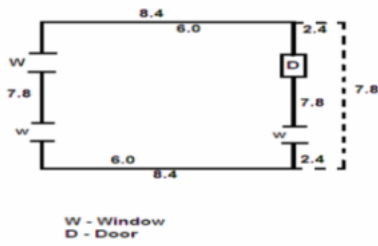

Google Map View

Polling Station Building Front View

Polling Station Front View

Cad View

Key MAP View

சட்டமன்றத் தொகுதியின் எண் மற்றும் பெயர் : 204-சாத்தூர்  
பிரிவு எண் மற்றும் பெயர் 1-தாயில்பட்டி(வ.கி), தாயில்பட்டி (ஊ), வார்டு 4 கம்பளத்தார் தெரு