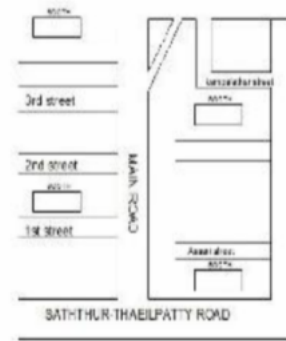

**3. வாக்குச் சாவடியின் விவரங்கள்**

<b>வாக்குச் சாவடியின் எண் மற்றும் பெயர் :</b> 116 - கே.ஆர்.டி.அழகர்சாமிநாயுடு அரசு மேல்நிலைப் பள்ளி, மேற்குப்பக்க 3வது கட்டிடம் வடக்கில் இருந்து முதலாவது அறை கிழக்குப் பார்த்தது தாயில்பட்டி - 626128  <b>வாக்குச் சாவடியின் முகவரி :</b> கே.ஆர்.டி.அழகர்சாமிநாயுடு அரசு மேல்நிலைப் பள்ளி, மேற்குப்பக்க 3வது கட்டிடம் வடக்கில் இருந்து முதலாவது அறை கிழக்குப் பார்த்தது தாயில்பட்டி - 626128	<b>வாக்குச் சாவடியின் வகைப்பாடு (ஆண்/பெண்/பொது)</b>  <b>துணை வாக்குச் சாவடிகளின் எண்ணிக்கை :</b>	<b>பொது</b>  0
---	--	----------------------

Google Map View

Polling Station Building Front View

Polling Station Front View

Cad View

Key MAP View

சட்டமன்றத் தொகுதியின் எண் மற்றும் பெயர் : 204-சாத்தூர்  
பிரிவு எண் மற்றும் பெயர் 1-தாயில்பட்டி(வ.கி), தாயில்பட்டி (ஊ), வார்டு 4 கம்பளத்தார் தெரு