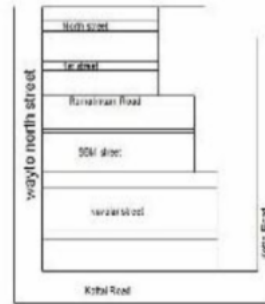

**Nazri Naksha**

**Google Map View**

**Polling Station Building Front View**

**Polling Station Front View**

**Cad View**

**Key MAP View**

1 பெயர் : சக்கரைதாய் - கணவர் பெயர்: மாரியப்பன் - வீட்டு எண் : 1 வயது : 77 பாலினம் : பெண் Photo is available	ZWN1032671	2 பெயர் : தங்கேஸ்வரி - கணவர் பெயர்: பஞ்சவர்ணம் - வீட்டு எண் : 1 வயது : 66 பாலினம் : பெண் Photo is available	ZWN1032879	3 பெயர் : ஜெயச்சந்திரன் - தந்தையின் பெயர்: சர்க்கரை நாடார் - வீட்டு எண் : 1 வயது : 62 பாலினம் : ஆண் Photo is available	ZWN1673458
4 பெயர் : மாரியம்மாள் - கணவர் பெயர்: சுப்பையா - வீட்டு எண் : 1 வயது : 59 பாலினம் : பெண் Photo is available	ZWN1032846	5 பெயர் : வசந்தி - கணவர் பெயர்: ஜெயச்சந்திரன் - வீட்டு எண் : 1 வயது : 58 பாலினம் : பெண் Photo is available	ZWN1673466	6 பெயர் : ராஜேஸ்வரி - கணவர் பெயர்: பாலசுப்பிரமணியன் - வீட்டு எண் : 1 வயது : 57 பாலினம் : பெண் Photo is available	ZWN1032580
7 பெயர் : அழகுராஜ் - தந்தையின் பெயர்: சோலையப்பன் - வீட்டு எண் : 1 வயது : 56 பாலினம் : ஆண் Photo is available	ZWN1032770	8 பெயர் : மாடசாமி - தந்தையின் பெயர்: சங்கரன் - வீட்டு எண் : 1 வயது : 55 பாலினம் : ஆண் Photo is available	ZWN1032903	9 பெயர் : சுந்தரராஜன் - தந்தையின் பெயர்: துரைராஜ் - வீட்டு எண் : 1 வயது : 54 பாலினம் : ஆண் Photo is available	ZWN1032697
10 பெயர் : முருகலட்சுமி - கணவர் பெயர்: மாடசாமி - வீட்டு எண் : 1 வயது : 53 பாலினம் : பெண் Photo is available	ZWN1032911	11 பெயர் : கோட்டையம்மாள் - கணவர் பெயர்: முருகேசன் - வீட்டு எண் : 1 வயது : 53 பாலினம் : பெண் Photo is available	ZWN1032929	12 பெயர் : மகேஸ்வரி - கணவர் பெயர்: முத்துபாண்டி - வீட்டு எண் : 1 வயது : 52 பாலினம் : பெண் Photo is available	ZWN1032895
13 பெயர் : மல்லிகா - கணவர் பெயர்: அழகுராஜ் - வீட்டு எண் : 1 வயது : 49 பாலினம் : பெண் Photo is available	ZWN1032788	14 பெயர் : சரஸ்வதி - கணவர் பெயர்: சுப்புராஜ் - வீட்டு எண் : 1 வயது : 48 பாலினம் : பெண் Photo is available	ZWN1032713	15 பெயர் : பொன்னுதாய் - கணவர் பெயர்: குருசாமி - வீட்டு எண் : 1 வயது : 48 பாலினம் : பெண் Photo is available	ZWN1032614
16 பெயர் : ஜெயராணி - கணவர் பெயர்: மகேஸ்வரன் - வீட்டு எண் : 1 வயது : 48 பாலினம் : பெண் Photo is available	ZWN1032481	17 பெயர் : குருவத்தாய் - கணவர் பெயர்: செல்வபிரபு - வீட்டு எண் : 1 வயது : 46 பாலினம் : பெண் Photo is available	ZWN1032655	18 பெயர் : பெருமாள்சாமி - தந்தையின் பெயர்: பெருமாள் - வீட்டு எண் : 1 வயது : 43 பாலினம் : ஆண் Photo is available	ZWN1032663
19 பெயர் : சுந்தரராஜன் - கணவர் பெயர்: பாலகுருசாமி - வீட்டு எண் : 1 வயது : 43 பாலினம் : பெண் Photo is available	ZWN1032853	20 பெயர் : சத்தியபாமா - கணவர் பெயர்: கிருஷ்ணமூர்த்தி - வீட்டு எண் : 1 வயது : 41 பாலினம் : பெண் Photo is available	ZWN1032598	21 பெயர் : ஜான்போஸ் - தந்தையின் பெயர்: கருப்பசாமி - வீட்டு எண் : 1 வயது : 41 பாலினம் : ஆண் Photo is available	ZWN1032499
22 பெயர் : மதன்குமார் - தந்தையின் பெயர்: குமார் - வீட்டு எண் : 1 வயது : 41 பாலினம் : ஆண் Photo is available	ZWN1032937	23 பெயர் : மகேசுகுமார் - தாயின் பெயர்: வல்லிதாய் - வீட்டு எண் : 1 வயது : 36 பாலினம் : ஆண் Photo is available	ZWN1032838	24 பெயர் : தங்கமாறி - கணவர் பெயர்: பால்ராஜ் - வீட்டு எண் : 1 வயது : 36 பாலினம் : பெண் Photo is available	ZWN1032705
25 பெயர் : காளீஸ்வரி - கணவர் பெயர்: பாண்டியன் - வீட்டு எண் : 1 வயது : 35 பாலினம் : பெண் Photo is available	ZWN1032754	26 பெயர் : முத்துராஜ் - தந்தையின் பெயர்: செல்லக்குட்டி - வீட்டு எண் : 1 வயது : 34 பாலினம் : ஆண் Photo is available	ZWN1032739	27 பெயர் : முத்துபிரபா - தந்தையின் பெயர்: கனகராஜ் - வீட்டு எண் : 1 வயது : 32 பாலினம் : பெண் Photo is available	ZWN1032572
28 பெயர் : கதிரசேன் - தந்தையின் பெயர்: பாலசுப்பிரமணியன் - வீட்டு எண் : 1 வயது : 31 பாலினம் : ஆண் Photo is available	ZWN1032507	29 பெயர் : பாண்டிதூரை - தந்தையின் பெயர்: பால்ராஜ் - வீட்டு எண் : 1 வயது : 31 பாலினம் : ஆண் Photo is available	ZWN1032566	30 பெயர் : நாகராஜன் - தந்தையின் பெயர்: குருசாமி - வீட்டு எண் : 1 வயது : 31 பாலினம் : ஆண் Photo is available	ZWN1032887