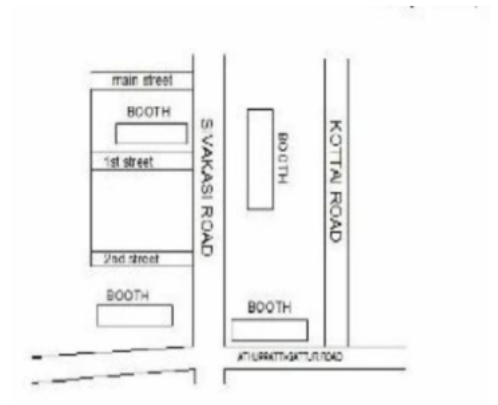

Key MAP View