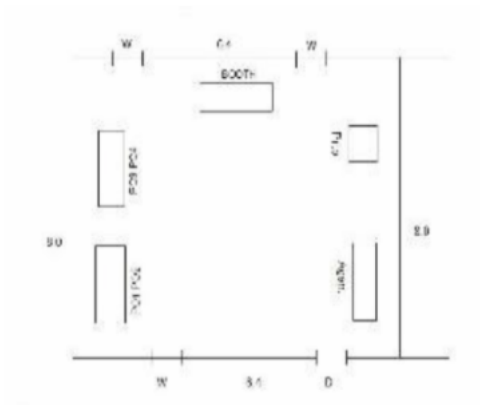

Nazri Naksha

Google Map View

Polling Station Building Front View

Polling Station Front View

Cad View

Key MAP View

1 பெயர் : சுவலட்சுமி தந்தையின் பெயர்: தண்டாயுதபாணி வீட்டு எண் : 1 வயது : 25 பாலினம் : பெண்	ZWN1386440 Photo is available	2 பெயர் : சுந்தரவள்ளி தந்தையின் பெயர்: கோபுரத்தான் வீட்டு எண் : 1 வயது : 25 பாலினம் : பெண்	ZWN1386465 Photo is available	3 பெயர் : கோகுலன் அ தந்தையின் பெயர்: அருணாச்சலம் வீட்டு எண் : 1/106 வயது : 24 பாலினம் : ஆண்	ZWN2217446 Photo is available
4 பெயர் : ஐஷ்வர்யா கணவர் பெயர்: ராஜதுரை வீட்டு எண் : 1-158 வயது : 25 பாலினம் : பெண்	ZWN2057115 Photo is available	5 பெயர் : முத்துலட்சுமி கணவர் பெயர்: முருகன் வீட்டு எண் : 1/207 வயது : 47 பாலினம் : பெண்	ZWN2168151 Photo is available	6 பெயர் : ஈஸ்வரி பெ கணவர் பெயர்: பெரியசாமி வீட்டு எண் : 1/225 வயது : 57 பாலினம் : பெண்	ZWN2439008 Photo is available
7 பெயர் : ராஜம்மாள் - கணவர் பெயர்: நம்பிராஜன் - வீட்டு எண் : 1-227 வயது : 74 பாலினம் : பெண்	ZWN0035584 Photo is available	8 பெயர் : சடையம்மாள் - கணவர் பெயர்: மாடசாமி - வீட்டு எண் : 1-253A வயது : 46 பாலினம் : பெண்	ZWN0035543 Photo is available	9 பெயர் : கிருஷ்ணவேணி - கணவர் பெயர்: நாகராஜ் - வீட்டு எண் : 2 வயது : 56 பாலினம் : பெண்	ZWN1687425 Photo is available
10 பெயர் : மாரியம்மாள் - கணவர் பெயர்: குமார் - வீட்டு எண் : 2-53 வயது : 47 பாலினம் : பெண்	ZWN0903849 Photo is available	11 பெயர் : பழனிம்மாள் ம கணவர் பெயர்: பழனிம்மாள் ம மணிக்காளை பி வீட்டு எண் : 2/117,பச்சையரபுரம் வயது : 52 பாலினம் : பெண்	ZWN2352615 Photo is available	12 பெயர் : முத்துராமலிங்கம் தந்தையின் பெயர்: கிருஷ்ணசாமி வீட்டு எண் : 2/141 வயது : 52 பாலினம் : ஆண்	ZWN2307387 Photo is available
13 பெயர் : குருமாரி தந்தையின் பெயர்: அழகர் வீட்டு எண் : 2/141-5 வயது : 44 பாலினம் : ஆண்	ZWN1444660 Photo is available	14 பெயர் : கணேஷ்குமார் தந்தையின் பெயர்: முத்துராமலிங்கம் வீட்டு எண் : 2/141-31 வயது : 25 பாலினம் : ஆண்	ZWN2221182 Photo is available	15 பெயர் : சுகா ஜெய்சி ம கணவர் பெயர்: மகேஸ்வரன் வீட்டு எண் : 2/141-55 வயது : 40 பாலினம் : பெண்	ZWN0306803 Photo is available
16 பெயர் : கணேஷ்குமார் தந்தையின் பெயர்: முத்துப்பாண்டி வீட்டு எண் : 2/142 வயது : 21 பாலினம் : ஆண்	ZWN2294684 Photo is available	17 பெயர் : கார்த்திகேயன் - தந்தையின் பெயர்: பழனிச்சாமி - வீட்டு எண் : 2-145-18 வயது : 49 பாலினம் : ஆண்	ZWN0461350 Photo is available	18 பெயர் : சோபியா உபகார மாதா - கணவர் பெயர்: கார்த்திகேயன் - வீட்டு எண் : 2-145-18 வயது : 44 பாலினம் : பெண்	ZWN0461368 Photo is available
19 பெயர் : முருகலட்சுமி - கணவர் பெயர்: முத்துராமலிங்கம் - வீட்டு எண் : 2/145-35 வயது : 49 பாலினம் : பெண்	DPH2828234 Photo is available	20 பெயர் : மோகனாஈஸ்வரி ரா கணவர் பெயர்: குருநாதன் வீட்டு எண் : 2/145/78 ஓம் சக்தி நகர் வயது : 21 பாலினம் : பெண்	ZWN2294718 Photo is available	21 பெயர் : மொட்டையசாமி - தந்தையின் பெயர்: புதியராஜ் - வீட்டு எண் : 2-174 வயது : 31 பாலினம் : ஆண்	ZWN1089291 Photo is available
22 பெயர் : பிச்சையம்மாள் - கணவர் பெயர்: ராமசாமி - வீட்டு எண் : 2-202 வயது : 68 பாலினம் : பெண்	ZWN0982835 Photo is available	23 பெயர் : கார்த்திக்ராஜா - தந்தையின் பெயர்: ராமசாமி - வீட்டு எண் : 2-202 வயது : 30 பாலினம் : பெண்	ZWN1156207 Photo is available	24 பெயர் : தசரகன் - தந்தையின் பெயர்: சங்கிலிக்காளை - வீட்டு எண் : 2-214-4 வயது : 31 பாலினம் : ஆண்	ZWN0904037 Photo is available
25 பெயர் : பார்வதி - கணவர் பெயர்: சுப்புராஜ் - வீட்டு எண் : 4 வயது : 61 பாலினம் : பெண்	ZWN1687433 Photo is available	26 பெயர் : காவியா ஈஸ்வரி மு தந்தையின் பெயர்: முருகராஜ் பாதர் வீட்டு எண் : கட்டணஞ்செவல் வயது : 24 பாலினம் : பெண்	ZWN2322204 Photo is available	27 பெயர் : நாகலட்சுமி - கணவர் பெயர்: செல்வராஜ் - வீட்டு எண் : 4-1143 வயது : 56 பாலினம் : பெண்	ZWN0904086 Photo is available
28 பெயர் : தங்கம் இதரர் பெயர்: ரமேஷ் வீட்டு எண் : 4/1382/85 வயது : 50 பாலினம் : பெண்	ZWN2412211 Photo is available	29 பெயர் : தங்கம் - தந்தையின் பெயர்: பரமசிவம் - வீட்டு எண் : 5 வயது : 37 பாலினம் : ஆண்	ZWN0550541 Photo is available	30 பெயர் : தனலட்சுமி - கணவர் பெயர்: ராமர் - வீட்டு எண் : 5-41R-6 வயது : 55 பாலினம் : பெண்	ZWN0698225 Photo is available