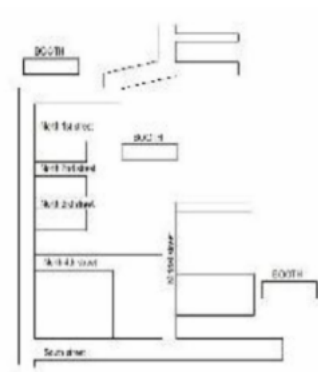

Cad View

Key MAP View