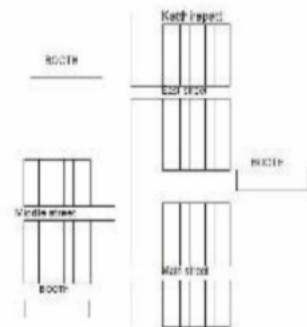

Front View

Polling Station Front View

Cad View

Key MAP View

1 பெயர் : மஸ்தான் - தந்தையின் பெயர்: சண்முகம் - வீட்டு எண் : 1 வயது : 44 பாலினம் : ஆண் Photo is available	ZWN0035840	2 பெயர் : அஜித்குமார் - தந்தையின் பெயர்: சக்திவேல் - வீட்டு எண் : 1 வயது : 27 பாலினம் : ஆண் Photo is available	ZWN1288471	3 பெயர் : ராஜையா - தந்தையின் பெயர்: சுப்பையா - வீட்டு எண் : 1-1 வயது : 66 பாலினம் : ஆண் Photo is available	ZWN0307587
4 பெயர் : மகாலட்சுமி - கணவர் பெயர்: ராஜையா - வீட்டு எண் : 1-1 வயது : 61 பாலினம் : பெண் Photo is available	ZWN0307595	5 பெயர் : சுப்புராஜ் - தந்தையின் பெயர்: ராஜையா - வீட்டு எண் : 1-1 வயது : 37 பாலினம் : ஆண் Photo is available	ZWN0307603	6 பெயர் : அருண்பாண்டியன் பா தந்தையின் பெயர்: பால்பாண்டியன் - வீட்டு எண் : 1-1 வயது : 28 பாலினம் : ஆண் Photo is available	ZWN1156579
7 பெயர் : மணிகண்டன் - தந்தையின் பெயர்: முருகன் - வீட்டு எண் : 1-1B வயது : 31 பாலினம் : ஆண் Photo is available	ZWN0815142	8 பெயர் : கஸ்தூரி - தந்தையின் பெயர்: முருகன் - வீட்டு எண் : 1-1-B வயது : 33 பாலினம் : பெண் Photo is available	ZWN0984336	9 பெயர் : கார்த்திக் தந்தையின் பெயர்: முத்துவிநாயகர் வீட்டு எண் : 1/1சி வயது : 24 பாலினம் : ஆண் Photo is available	ZWN2183424
10 பெயர் : கஜேந்திர பிரசாத் தந்தையின் பெயர்: முத்துவிநாயகர் வீட்டு எண் : 1/1-C வயது : 27 பாலினம் : ஆண் Photo is available	ZWN1338615	11 பெயர் : நீராஜ் தந்தையின் பெயர்: நீராத்திலிங்கம் வீட்டு எண் : 1,1 வயது : 26 பாலினம் : ஆண் Photo is available	ZWN1396878	12 பெயர் : ராஜேந்திரன் - தந்தையின் பெயர்: பூவலிங்கம் - வீட்டு எண் : 1-3 வயது : 58 பாலினம் : ஆண் Photo is available	DPH4726881
13 பெயர் : குட்டியம்மாள் - கணவர் பெயர்: ராஜேந்திரன் - வீட்டு எண் : 1-3 வயது : 54 பாலினம் : பெண் Photo is available	DPH4906517	14 பெயர் : மாரிமுத்து - தந்தையின் பெயர்: வேல்முருகன் - வீட்டு எண் : 1-3 வயது : 38 பாலினம் : ஆண் Photo is available	ZWN0035808	15 பெயர் : மகேசுகுமார் - தந்தையின் பெயர்: வேல்முருகன் - வீட்டு எண் : 1-3 வயது : 35 பாலினம் : ஆண் Photo is available	ZWN0307942
16 பெயர் : கலைச்செல்வி கணவர் பெயர்: மாரிமுத்து வீட்டு எண் : 1,3 வயது : 31 பாலினம் : பெண் Photo is available	ZWN1337898	17 பெயர் : மலர்விழி கணவர் பெயர்: மகேசுகுமார் வீட்டு எண் : 1,3 வயது : 30 பாலினம் : பெண் Photo is available	ZWN1337880	18 பெயர் : காளீஸ்வரி - கணவர் பெயர்: தவுடராஜ் - வீட்டு எண் : 1-4 வயது : 41 பாலினம் : பெண் Photo is available	ZWN0983643
19 பெயர் : அருள்செல்வி - கணவர் பெயர்: முருகன் - வீட்டு எண் : 1-7 வயது : 50 பாலினம் : பெண் Photo is available	ZWN1690536	20 பெயர் : மாரீஸ்வரி அ கணவர் பெயர்: அந்தோனிராஜ் வீட்டு எண் : 1/8 வயது : 30 பாலினம் : பெண் Photo is available	ZWN2374601	21 பெயர் : விஜயராகவன் - தந்தையின் பெயர்: மாரிமுத்து - வீட்டு எண் : 1-10 வயது : 30 பாலினம் : ஆண் Photo is available	ZWN1033844
22 பெயர் : அஸ்வினி - தந்தையின் பெயர்: பால்பாண்டியன் - வீட்டு எண் : 1-11 வயது : 31 பாலினம் : பெண் Photo is available	ZWN0983825	23 பெயர் : அம்சவள்ளி தந்தையின் பெயர்: அய்யனார் வீட்டு எண் : 1/12 வயது : 24 பாலினம் : பெண் Photo is available	ZWN2120483	24 பெயர் : த கொத்தாளமுத்து தந்தையின் பெயர்: ரா தவுடராஜ் வீட்டு எண் : 1/14 வயது : 25 பாலினம் : ஆண் Photo is available	ZWN2451193
25 பெயர் : பெத்தம்மாள் - கணவர் பெயர்: முத்துமாரியப்பன் - வீட்டு எண் : 1-15 வயது : 51 பாலினம் : பெண் Photo is available	ZWN0984096	26 பெயர் : குருவு - கணவர் பெயர்: ராஜ் - வீட்டு எண் : 1-15 வயது : 41 பாலினம் : பெண் Photo is available	ZWN1089671	27 பெயர் : முனிஸ்வரன் - தந்தையின் பெயர்: முத்துமாரியப்பன் - வீட்டு எண் : 1-15 வயது : 33 பாலினம் : ஆண் Photo is available	ZWN0984302
28 பெயர் : வீரலட்சுமி - கணவர் பெயர்: மூனிஸ்வரன் - வீட்டு எண் : 1-15 வயது : 31 பாலினம் : பெண் Photo is available	ZWN1277508	29 பெயர் : கொத்தளமுத்து - தந்தையின் பெயர்: முத்துமாரியப்பன் - வீட்டு எண் : 1-15 வயது : 29 பாலினம் : ஆண் Photo is available	ZWN0983924	30 பெயர் : கௌசல்யா ச தந்தையின் பெயர்: கொத்தளமுத்து வீட்டு எண் : 1/15 வயது : 28 பாலினம் : ஆண் Photo is available	ZWN2346450