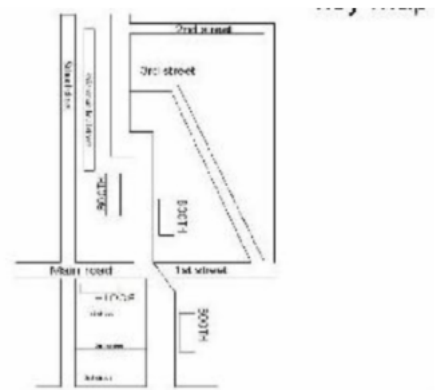

Google Map View

Polling Station Building Front View

Polling Station Front View

Cad View

Key MAP View

1 பெயர் : லட்சுமி - கணவர் பெயர்: குருசாமி - வீட்டு எண் : 1/4 வயது : 41 பாலினம் : பெண் Photo is available	ZWN0551929	2 பெயர் : கொத்தாளமுத்து தந்தையின் பெயர்: முனியசாமி வீட்டு எண் : 1/6 வயது : 26 பாலினம் : ஆண் Photo is available	ZWN2125516	3 பெயர் : கண்ணன் - தந்தையின் பெயர்: முத்துராமலிங்கம் - வீட்டு எண் : 1-32 வயது : 48 பாலினம் : ஆண் Photo is available	ZWN1245554
4 பெயர் : கல்பனாதேவி தந்தையின் பெயர்: குருவையா வீட்டு எண் : 1/42 வயது : 25 பாலினம் : பெண் Photo is available	ZWN2162618	5 பெயர் : வைஷ்ணவி தந்தையின் பெயர்: அழகுமுருகன் வீட்டு எண் : 1-68 வயது : 25 பாலினம் : பெண் Photo is available	ZWN1399443	6 பெயர் : அன்புச்செல்வி க கணவர் பெயர்: மாரியமுத்து வீட்டு எண் : 1/83-4 வயது : 30 பாலினம் : பெண் Photo is available	ZWN2358851
7 பெயர் : சந்திரகலா - கணவர் பெயர்: கொத்தாளமுத்து - வீட்டு எண் : 1-89 வயது : 33 பாலினம் : பெண் Photo is available	ZWN1245497	8 பெயர் : காளிராஜ் தந்தையின் பெயர்: அய்யனார் வீட்டு எண் : 1-101-6 வயது : 27 பாலினம் : ஆண் Photo is available	ZWN1441625	9 பெயர் : மகேஸ்வரி தந்தையின் பெயர்: மாரியப்பன் வீட்டு எண் : 1/102-3 வயது : 26 பாலினம் : பெண் Photo is available	ZWN1315720
10 பெயர் : பவுன்ராஜ் - தந்தையின் பெயர்: கோவிந்தராஜ் - வீட்டு எண் : 1-115 வயது : 30 பாலினம் : ஆண் Photo is available	ZWN1245265	11 பெயர் : சதீஸ்குமார் தந்தையின் பெயர்: குருவையா வீட்டு எண் : 1/127 வயது : 25 பாலினம் : ஆண் Photo is available	ZWN1413590	12 பெயர் : புதுராஜ் தர்மராஜ் தந்தையின் பெயர்: தர்மராஜ் மாரியப்பன் வீட்டு எண் : 1/13 0/1 வயது : 44 பாலினம் : ஆண் Photo is available	ZWN2095511
13 பெயர் : கோபிநாத் தந்தையின் பெயர்: தவுட்டுராஜ் வீட்டு எண் : 1/143 வயது : 25 பாலினம் : ஆண் Photo is available	ZWN1413608	14 பெயர் : ஷாலினி கணவர் பெயர்: ராம்குமார் வீட்டு எண் : 1-156 வயது : 25 பாலினம் : பெண் Photo is available	ZWN1441641	15 பெயர் : சங்கரேஸ்வரி கணவர் பெயர்: பொன்னுப்பாண்டி வீட்டு எண் : 1-186 வயது : 33 பாலினம் : பெண் Photo is available	ZWN1441617
16 பெயர் : கார்த்திகா முருகன் தந்தையின் பெயர்: ஒரு சோலை வலகம் வீட்டு எண் : 1-192 வயது : 27 பாலினம் : பெண் Photo is available	ZWN1400217	17 பெயர் : காளிராஜ் தந்தையின் பெயர்: குருமூர்த்தி வீட்டு எண் : 1/213 வயது : 26 பாலினம் : பெண் Photo is available	ZWN1413616	18 பெயர் : குருசேகர் தந்தையின் பெயர்: செல்வராஜ் வீட்டு எண் : 1/214 வயது : 26 பாலினம் : ஆண் Photo is available	ZWN1315746
19 பெயர் : கவியரசு பாண்டியன் தந்தையின் பெயர்: கணேசஷ் பாண்டியன் வீட்டு எண் : 1/222 வயது : 24 பாலினம் : ஆண் Photo is available	ZWN2040285	20 பெயர் : சத்யா தந்தையின் பெயர்: கோதாலமுதூர் வீட்டு எண் : 1-227 வயது : 25 பாலினம் : பெண் Photo is available	ZWN1441682	21 பெயர் : வினோதினி கணவர் பெயர்: மகேந்திரன் வீட்டு எண் : 1-243 வயது : 25 பாலினம் : பெண் Photo is available	ZWN1441666
22 பெயர் : குருமூர்த்தி - தந்தையின் பெயர்: பிள்ளையார் - வீட்டு எண் : 1-250 வயது : 29 பாலினம் : ஆண் Photo is available	ZWN1245182	23 பெயர் : பார்த்தசாரதி தந்தையின் பெயர்: முத்தழகு வீட்டு எண் : 1/285 வயது : 23 பாலினம் : ஆண் Photo is available	ZWN2125557	24 பெயர் : வீர பூபதி கணவர் பெயர்: வீரபுத்திரன் வீட்டு எண் : 1/285-1 வயது : 26 பாலினம் : பெண் Photo is available	ZWN2270254
25 பெயர் : கருப்பசாமி தந்தையின் பெயர்: செல்லபாண்டி வீட்டு எண் : 1/299 வயது : 26 பாலினம் : ஆண் Photo is available	ZWN1305374	26 பெயர் : ரெங்கலட்சுமி ச - தந்தையின் பெயர்: ரெ சண்முகவேல் - வீட்டு எண் : 2 வயது : 27 பாலினம் : பெண் Photo is available	ZWN1288513	27 பெயர் : ஜெயபுத் தந்தையின் பெயர்: சுப்புராஜ் வீட்டு எண் : 2/4 வயது : 22 பாலினம் : பெண் Photo is available	ZWN2270361
28 பெயர் : ராம்பரசாத் தந்தையின் பெயர்: குருசாமி வீட்டு எண் : 2-9 வயது : 25 பாலினம் : ஆண் Photo is available	ZWN1403344	29 பெயர் : முத்துபிரியா தந்தையின் பெயர்: மணிமுத்து வீட்டு எண் : 2/18 வயது : 21 பாலினம் : பெண் Photo is available	ZWN2358844	30 பெயர் : கார்த்திக் ம தந்தையின் பெயர்: மணிமுத்து வீட்டு எண் : 2/18 வயது : 20 பாலினம் : ஆண் Photo is available	ZWN2358836