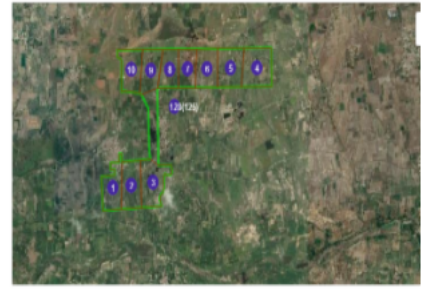

Google Map View