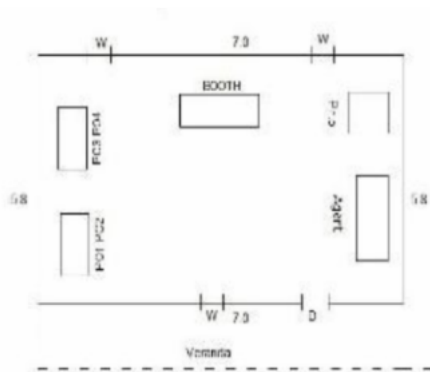

Google Map View

Polling Station Building Front View

Polling Station Front View

Cad View

Key MAP View

1 பெயர் : லட்சுமி - கணவர் பெயர்: குருசாமி - வீட்டு எண் : 1/4 வயது : 41 பாலினம் : பெண் Photo is available	ZWN0551929	2 பெயர் : கொத்தாளமுத்து தந்தையின் பெயர்: முனியசாமி வீட்டு எண் : 1/6 வயது : 26 பாலினம் : ஆண் Photo is available	ZWN2125516	3 பெயர் : கண்ணன் - தந்தையின் பெயர்: முத்துராமலிங்கம் - வீட்டு எண் : 1-32 வயது : 48 பாலினம் : ஆண் Photo is available	ZWN1245554
4 பெயர் : கல்பனாதேவி தந்தையின் பெயர்: குருவையா வீட்டு எண் : 1/42 வயது : 25 பாலினம் : பெண் Photo is available	ZWN2162618	5 பெயர் : வைஷ்ணவி தந்தையின் பெயர்: அழகுமுருகன் வீட்டு எண் : 1-68 வயது : 25 பாலினம் : பெண் Photo is available	ZWN1399443	6 பெயர் : அன்புச்செல்வி க கணவர் பெயர்: மாரியமுத்து வீட்டு எண் : 1/83-4 வயது : 30 பாலினம் : பெண் Photo is available	ZWN2358851
7 பெயர் : சந்திரகலா - கணவர் பெயர்: கொத்தாளமுத்து - வீட்டு எண் : 1-89 வயது : 33 பாலினம் : பெண் Photo is available	ZWN1245497	8 பெயர் : காளிராஜ் தந்தையின் பெயர்: அய்யனார் வீட்டு எண் : 1-101-6 வயது : 27 பாலினம் : ஆண் Photo is available	ZWN1441625	9 பெயர் : மகேஸ்வரி தந்தையின் பெயர்: மாரியப்பன் வீட்டு எண் : 1/102-3 வயது : 26 பாலினம் : பெண் Photo is available	ZWN1315720
10 பெயர் : பவுன்ராஜ் - தந்தையின் பெயர்: கோவிந்தராஜ் - வீட்டு எண் : 1-115 வயது : 30 பாலினம் : ஆண் Photo is available	ZWN1245265	11 பெயர் : சதீஸ்குமார் தந்தையின் பெயர்: குருவையா வீட்டு எண் : 1/127 வயது : 25 பாலினம் : ஆண் Photo is available	ZWN1413590	12 பெயர் : புதுராஜ் தர்மராஜ் தந்தையின் பெயர்: தர்மராஜ் மாரியப்பன் வீட்டு எண் : 1/13 0/1 வயது : 44 பாலினம் : ஆண் Photo is available	ZWN2095511
13 பெயர் : கோபிநாத் தந்தையின் பெயர்: தவுட்டுராஜ் வீட்டு எண் : 1/143 வயது : 25 பாலினம் : ஆண் Photo is available	ZWN1413608	14 பெயர் : ஷாலினி கணவர் பெயர்: ராம்குமார் வீட்டு எண் : 1-156 வயது : 25 பாலினம் : பெண் Photo is available	ZWN1441641	15 பெயர் : சங்கரேஸ்வரி கணவர் பெயர்: பொன்னுப்பாண்டி வீட்டு எண் : 1-186 வயது : 33 பாலினம் : பெண் Photo is available	ZWN1441617
16 பெயர் : கார்த்திகா முருகன் தந்தையின் பெயர்: ஒரு சோலை வலகம் வீட்டு எண் : 1-192 வயது : 27 பாலினம் : பெண் Photo is available	ZWN1400217	17 பெயர் : காளிராஜ் தந்தையின் பெயர்: குருமூர்த்தி வீட்டு எண் : 1/213 வயது : 26 பாலினம் : பெண் Photo is available	ZWN1413616	18 பெயர் : குருசேகர் தந்தையின் பெயர்: செல்வராஜ் வீட்டு எண் : 1/214 வயது : 26 பாலினம் : ஆண் Photo is available	ZWN1315746
19 பெயர் : கவியரசு பாண்டியன் தந்தையின் பெயர்: கணேசஷ் பாண்டியன் வீட்டு எண் : 1/222 வயது : 24 பாலினம் : ஆண் Photo is available	ZWN2040285	20 பெயர் : சத்யா தந்தையின் பெயர்: கோதாலமுதூர் வீட்டு எண் : 1-227 வயது : 25 பாலினம் : பெண் Photo is available	ZWN1441682	21 பெயர் : வினோதினி கணவர் பெயர்: மகேந்திரன் வீட்டு எண் : 1-243 வயது : 25 பாலினம் : பெண் Photo is available	ZWN1441666
22 பெயர் : குருமூர்த்தி - தந்தையின் பெயர்: பிள்ளையார் - வீட்டு எண் : 1-250 வயது : 29 பாலினம் : ஆண் Photo is available	ZWN1245182	23 பெயர் : பார்த்தசாரதி தந்தையின் பெயர்: முத்தழகு வீட்டு எண் : 1/285 வயது : 23 பாலினம் : ஆண் Photo is available	ZWN2125557	24 பெயர் : வீர பூபதி கணவர் பெயர்: வீரபுத்திரன் வீட்டு எண் : 1/285-1 வயது : 26 பாலினம் : பெண் Photo is available	ZWN2270254
25 பெயர் : கருப்பசாமி தந்தையின் பெயர்: செல்லபாண்டி வீட்டு எண் : 1/299 வயது : 26 பாலினம் : ஆண் Photo is available	ZWN1305374	26 பெயர் : ரெங்கலட்சுமி ச - தந்தையின் பெயர்: ரெ சண்முகவேல் - வீட்டு எண் : 2 வயது : 27 பாலினம் : பெண் Photo is available	ZWN1288513	27 பெயர் : ஜெயபுத் தந்தையின் பெயர்: சுப்புராஜ் வீட்டு எண் : 2/4 வயது : 22 பாலினம் : பெண் Photo is available	ZWN2270361
28 பெயர் : ராம்பரசாத் தந்தையின் பெயர்: குருசாமி வீட்டு எண் : 2-9 வயது : 25 பாலினம் : ஆண் Photo is available	ZWN1403344	29 பெயர் : முத்துபிரியா தந்தையின் பெயர்: மணிமுத்து வீட்டு எண் : 2/18 வயது : 21 பாலினம் : பெண் Photo is available	ZWN2358844	30 பெயர் : கார்த்திக் ம தந்தையின் பெயர்: மணிமுத்து வீட்டு எண் : 2/18 வயது : 20 பாலினம் : ஆண் Photo is available	ZWN2358836