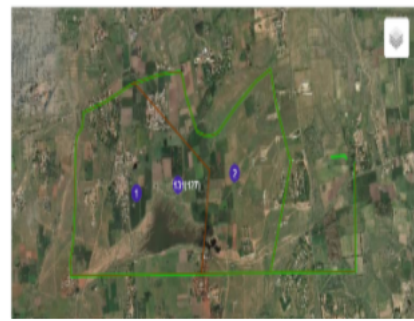

Google Map View