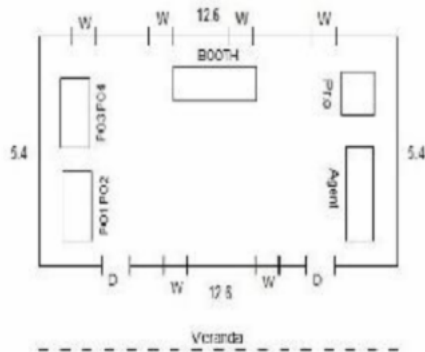

Google Map View

Polling Station Building Front View

Front View

Polling Station Front View

Cad View

Key MAP View

1	ZWN0986604	பெயர் : கருப்பசாமி - தந்தையின் பெயர்: ஸ்ரீராம் - வீட்டு எண் : 1 வயது : 49 பாலினம் : ஆண்	Photo is available	2	ZWN0986497	பெயர் : ராஜேஸ்வரி - கணவர் பெயர்: கருப்பசாமி - வீட்டு எண் : 1 வயது : 44 பாலினம் : பெண்	Photo is available	3	ZWN1248129	பெயர் : சின்ன ஈஸ்வரி - கணவர் பெயர்: வேல்முருகன் - வீட்டு எண் : 1 வயது : 32 பாலினம் : பெண்	Photo is available
4	DPH5145347	பெயர் : ரெஜினாமேரி - கணவர் பெயர்: முருகன் - வீட்டு எண் : 1-1 வயது : 45 பாலினம் : பெண்	Photo is available	5	ZWN1342302	பெயர் : விஜயகுமார் தந்தையின் பெயர்: தவிட்டுராஜ் வீட்டு எண் : 1,3 வயது : 25 பாலினம் : ஆண்	Photo is available	6	ZWN2398972	பெயர் : திவ்யா த தந்தையின் பெயர்: கி தவிட்டுராஜ் வீட்டு எண் : 1/3 வயது : 25 பாலினம் : பெண்	Photo is available
7	ZWN0037093	பெயர் : துளசிராஜன் - தந்தையின் பெயர்: வெள்ளையன் - வீட்டு எண் : 1-9 வயது : 39 பாலினம் : ஆண்	Photo is available	8	ZWN0037226	பெயர் : செல்வி - கணவர் பெயர்: பரமசிவம் - வீட்டு எண் : 1-12 வயது : 42 பாலினம் : பெண்	Photo is available	9	ZWN1036680	பெயர் : சாந்தி - தந்தையின் பெயர்: கணேசன் - வீட்டு எண் : 1-14 வயது : 29 பாலினம் : பெண்	Photo is available
10	ZWN2450849	பெயர் : சுரேஷ் தந்தையின் பெயர்: பங்காருசாமி வீட்டு எண் : 1/15 வயது : 44 பாலினம் : ஆண்	Photo is available	11	ZWN0905570	பெயர் : முருகன் - தந்தையின் பெயர்: பங்காருசாமி - வீட்டு எண் : 1/15 வயது : 30 பாலினம் : ஆண்	Photo is available	12	ZWN2370294	பெயர் : சாவித்ரி கணவர் பெயர்: முருகன் வீட்டு எண் : 1/15 வயது : 27 பாலினம் : பெண்	Photo is available
13	DPH3044336	பெயர் : நாகராணி - கணவர் பெயர்: மாரிகண்ணன் - வீட்டு எண் : 1-18 வயது : 47 பாலினம் : பெண்	Photo is available	14	ZWN2359107	பெயர் : சந்தோஷ் தந்தையின் பெயர்: மாரிகண்ணன் வீட்டு எண் : 1/18 வயது : 21 பாலினம் : ஆண்	Photo is available	15	DPH5145339	பெயர் : முத்துலட்சுமி - கணவர் பெயர்: ஆறுமுகச்சாமி - வீட்டு எண் : 1-19 வயது : 43 பாலினம் : பெண்	Photo is available
16	DPH3044716	பெயர் : அழகர்சாமி - தந்தையின் பெயர்: நாராயணசாமி - வீட்டு எண் : 1-19 வயது : 43 பாலினம் : ஆண்	Photo is available	17	ZWN1342237	பெயர் : சங்கீதா தந்தையின் பெயர்: பெருமாள் வீட்டு எண் : 1 24 வயது : 26 பாலினம் : பெண்	Photo is available	S 18	DPH5145230	பெயர் : பூமாரி - கணவர் பெயர்: காளிராஜன் - வீட்டு எண் : 1-29 வயது : 43 பாலினம் : பெண்	Photo is available
19	ZWN2158459	பெயர் : சசிகலா தந்தையின் பெயர்: பேச்சீஸ்வரன் வீட்டு எண் : 1/29 வயது : 25 பாலினம் : பெண்	Photo is available	20	ZWN0037218	பெயர் : இருளப்பன் - தந்தையின் பெயர்: குருசாமி - வீட்டு எண் : 1-31 வயது : 41 பாலினம் : ஆண்	Photo is available	21	ZWN2157105	பெயர் : பாண்டிய லட்சுமி தந்தையின் பெயர்: ராஜேந்திரன் வீட்டு எண் : 1/32 வயது : 23 பாலினம் : பெண்	Photo is available
22	DPH5145248	பெயர் : முத்துமாரியப்பன் - தந்தையின் பெயர்: கணபதி - வீட்டு எண் : 1-33 வயது : 42 பாலினம் : ஆண்	Photo is available	23	ZWN0037044	பெயர் : தவமணி - கணவர் பெயர்: முத்துமாரியப்பன் - வீட்டு எண் : 1-33 வயது : 40 பாலினம் : பெண்	Photo is available	24	ZWN1341817	பெயர் : நீலீஸ்வரி தந்தையின் பெயர்: ராஜேந்திரன் வீட்டு எண் : 1,33 வயது : 25 பாலினம் : பெண்	Photo is available
25	ZWN1036607	பெயர் : மீனாட்சி - கணவர் பெயர்: ஸ்ரீனிவாசன் - வீட்டு எண் : 1-34 வயது : 53 பாலினம் : பெண்	Photo is available	26	ZWN1341932	பெயர் : சக்திவேல் தந்தையின் பெயர்: சீனிவாசன் வீட்டு எண் : 1,34 வயது : 26 பாலினம் : ஆண்	Photo is available	27	ZWN2074284	பெயர் : புவனேஸ்வரி தந்தையின் பெயர்: சீனிவாசன் வீட்டு எண் : 1/34 வயது : 24 பாலினம் : பெண்	Photo is available
28	ZWN2357895	பெயர் : விஜய் பாபு தந்தையின் பெயர்: ஸ்ரீனிவாசன் வீட்டு எண் : 1/34 வயது : 20 பாலினம் : ஆண்	Photo is available	29	ZWN1091818	பெயர் : சித்ரா தேவி - கணவர் பெயர்: சுந்தர சிங் பாண்டி - வீட்டு எண் : 1-36 வயது : 40 பாலினம் : பெண்	Photo is available	30	ZWN2157204	பெயர் : நிமல்தா தந்தையின் பெயர்: ராமசந்திரன் வீட்டு எண் : 1/37 வயது : 23 பாலினம் : பெண்	Photo is available