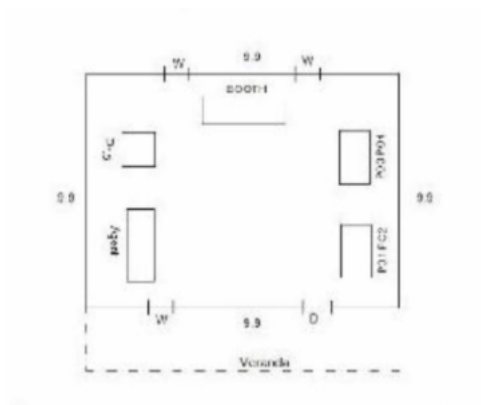

Google Map View

Polling Station Building Front View

Polling Station Front View

Cad View

Key MAP View

1	ZWN1037654	பெயர் : மாரியம்மாள் - கணவர் பெயர்: துரைராஜ் - வீட்டு எண் : 1 வயது : 65 பாலினம் : பெண்	Photo is available	2	ZWN1037670	பெயர் : திரவிய நேரு - தந்தையின் பெயர்: இன்னாசி முத்து - வீட்டு எண் : 1 வயது : 60 பாலினம் : ஆண்	Photo is available	3	ZWN1197995	பெயர் : அமாணிக்கவாசகம் - தந்தையின் பெயர்: சு அழகுசாமி லேட் - வீட்டு எண் : 1 வயது : 54 பாலினம் : பெண்	Photo is available
4	ZWN1037605	பெயர் : ஜோசப் மேரி - கணவர் பெயர்: ஜெயகுமார் - வீட்டு எண் : 1 வயது : 39 பாலினம் : பெண்	Photo is available	5	ZWN1037639	பெயர் : சந்தமாரி - கணவர் பெயர்: வீரமணி - வீட்டு எண் : 1 வயது : 37 பாலினம் : பெண்	Photo is available	6	ZWN1037688	பெயர் : பஞ்சவர்ணம் - கணவர் பெயர்: கருப்பசாமி - வீட்டு எண் : 1 வயது : 35 பாலினம் : பெண்	Photo is available
7	ZWN1037696	பெயர் : ஜெகன்ராஜ் - தந்தையின் பெயர்: ஆனந்தராஜ் - வீட்டு எண் : 1 வயது : 31 பாலினம் : ஆண்	Photo is available	8	ZWN1037621	பெயர் : ஏசுராஜ் - தந்தையின் பெயர்: சகாயம் - வீட்டு எண் : 1 வயது : 29 பாலினம் : ஆண்	Photo is available	9	ZWN2267334	பெயர் : முத்தமாள் கணவர் பெயர்: குருசாமி வீட்டு எண் : 1/13 நடுத் தெரு வயது : 57 பாலினம் : பெண்	Photo is available
10	ZWN2135861	பெயர் : ராமசுப்ரமணியன் தந்தையின் பெயர்: லட்சுமிநரசிம்மன் வீட்டு எண் : 1/16-1 வயது : 27 பாலினம் : ஆண்	Photo is available	11	ZWN2135986	பெயர் : லட்சுமி நரசிம்மன் தந்தையின் பெயர்: லட்சுமி நரசிம்மன் வீட்டு எண் : 1/18-1 வயது : 27 பாலினம் : ஆண்	Photo is available	12	ZWN2297364	பெயர் : முத்துசாமி தந்தையின் பெயர்: மாரியப்பன் வீட்டு எண் : 1/20 வயது : 45 பாலினம் : ஆண்	Photo is available
13	ZWN2297349	பெயர் : மகேஸ்வரி கணவர் பெயர்: முத்துசாமி வீட்டு எண் : 1/20 வயது : 43 பாலினம் : பெண்	Photo is available	14	ZWN1430248	பெயர் : காவ்யா தாயின் பெயர்: மகாதேவி வீட்டு எண் : 1/20,A வயது : 26 பாலினம் : பெண்	Photo is available	15	ZWN2368835	பெயர் : உலகமாதா ச கணவர் பெயர்: அர்ச்சுனன் வீட்டு எண் : 1/29-1 வயது : 24 பாலினம் : பெண்	Photo is available
16	ZWN2253201	பெயர் : மோகன பிரியா கணவர் பெயர்: சுந்தர் வீட்டு எண் : 1/37 வயது : 28 பாலினம் : பெண்	Photo is available	17	DPH1662758	பெயர் : பூதரன் - தந்தையின் பெயர்: சின்னச்சாமி - வீட்டு எண் : 1-43 வயது : 76 பாலினம் : ஆண்	Photo is available	18	ZWN0907949	பெயர் : மணிகண்டன் - தந்தையின் பெயர்: மாரியப்பன் - வீட்டு எண் : 1-52 வயது : 30 பாலினம் : ஆண்	Photo is available
19	ZWN1413988	பெயர் : விக்னேஷ்வரன் தந்தையின் பெயர்: வெள்ளையத்தேவன் வீட்டு எண் : 1,55 வயது : 25 பாலினம் : ஆண்	Photo is available	20	ZWN1298645	பெயர் : கௌரி தந்தையின் பெயர்: காளியப்பன் வீட்டு எண் : 1/59 வயது : 26 பாலினம் : பெண்	Photo is available	21	ZWN2382398	பெயர் : ஆனந்த் கா தந்தையின் பெயர்: காளியப்பன் வீட்டு எண் : 1/59 வயது : 22 பாலினம் : ஆண்	Photo is available
22	ZWN2253136	பெயர் : முனிஸ்வரி தந்தையின் பெயர்: ஆறுமுகச்சாமி வீட்டு எண் : 1/65 வயது : 26 பாலினம் : பெண்	Photo is available	23	ZWN2253177	பெயர் : அனிதா தந்தையின் பெயர்: கொத்தாள முத்து வீட்டு எண் : 1/65 வயது : 22 பாலினம் : பெண்	Photo is available	24	ZWN2161354	பெயர் : மாலதி தந்தையின் பெயர்: ராஜா குருநாதன் வீட்டு எண் : 1/70 வயது : 28 பாலினம் : பெண்	Photo is available
25	ZWN2241339	பெயர் : அருண்பாண்டி தந்தையின் பெயர்: ராஜபாண்டி வீட்டு எண் : 1/72 வயது : 22 பாலினம் : ஆண்	Photo is available	26	ZWN1428887	பெயர் : தங்கபாண்டி கா தந்தையின் பெயர்: காளிராஜ் கா வீட்டு எண் : 1/82 வயது : 26 பாலினம் : ஆண்	Photo is available	27	ZWN2153773	பெயர் : மகேஸ்வரி தந்தையின் பெயர்: ராஜசேகர் வீட்டு எண் : 1/87 வயது : 24 பாலினம் : பெண்	Photo is available
28	ZWN0751925	பெயர் : முத்துச்செல்வி - தாயின் பெயர்: ஜெயலட்சுமி - வீட்டு எண் : 1/90 வயது : 33 பாலினம் : பெண்	Photo is available	29	ZWN1453687	பெயர் : மதி தந்தையின் பெயர்: ரவி வீட்டு எண் : 1/95 வயது : 26 பாலினம் : பெண்	Photo is available	30	ZWN1311646	பெயர் : முத்து கணேசன் தாயின் பெயர்: பொன்னு மகமாயி வீட்டு எண் : 1/100-1 வயது : 42 பாலினம் : ஆண்	Photo is available