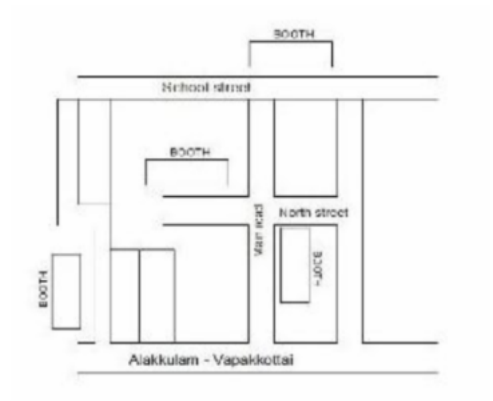

Google Map View

Polling Station Building Front View

Front View

Polling Station Front View

Cad View

Key MAP View

1	ZWN1037985	பெயர் : லட்சுமி - தந்தையின் பெயர்: கருப்பையா - வீட்டு எண் : 1 வயது : 76 பாலினம் : பெண்	Photo is available	2	ZWN0315580	பெயர் : பாபு - தந்தையின் பெயர்: சுருளித்தேவர் - வீட்டு எண் : 1 வயது : 69 பாலினம் : ஆண்	Photo is available	3	ZWN1038090	பெயர் : குருலட்சுமி - கணவர் பெயர்: ரவீந்திரன் - வீட்டு எண் : 1 வயது : 64 பாலினம் : பெண்	Photo is available
4	ZWN1038033	பெயர் : முத்துராமன் - தந்தையின் பெயர்: வெள்ளைசாமி - வீட்டு எண் : 1 வயது : 63 பாலினம் : ஆண்	Photo is available	5	ZWN0315648	பெயர் : முத்துராஜ் - தந்தையின் பெயர்: துரைராஜ் - வீட்டு எண் : 1 வயது : 63 பாலினம் : ஆண்	Photo is available	6	ZWN1038041	பெயர் : விஜயலட்சுமி - தந்தையின் பெயர்: வெள்ளைசாமி - வீட்டு எண் : 1 வயது : 56 பாலினம் : பெண்	Photo is available
7	ZWN0315663	பெயர் : குருவம்மாள் - கணவர் பெயர்: கோவிந்தன் - வீட்டு எண் : 1 வயது : 55 பாலினம் : பெண்	Photo is available	8	ZWN1037993	பெயர் : சீனியம்மாள் - தந்தையின் பெயர்: அய்யப்பன் - வீட்டு எண் : 1 வயது : 50 பாலினம் : பெண்	Photo is available	9	ZWN1038074	பெயர் : சோலையப்பன் - தந்தையின் பெயர்: கருப்பணன் - வீட்டு எண் : 1 வயது : 46 பாலினம் : ஆண்	Photo is available
10	ZWN1038025	பெயர் : கார்த்திகேயன் - தந்தையின் பெயர்: லேட் - வீட்டு எண் : 1 வயது : 44 பாலினம் : ஆண்	Photo is available	11	ZWN0315697	பெயர் : முருகலட்சுமி - கணவர் பெயர்: பாலமுருகன் - வீட்டு எண் : 1 வயது : 42 பாலினம் : பெண்	Photo is available	12	ZWN1037902	பெயர் : ஜெய்குமார் - தந்தையின் பெயர்: ரவீந்திரன் - வீட்டு எண் : 1 வயது : 41 பாலினம் : ஆண்	Photo is available
13	ZWN1038066	பெயர் : சிவகுமார் - தந்தையின் பெயர்: அம்பலவாணன் - வீட்டு எண் : 1 வயது : 40 பாலினம் : ஆண்	Photo is available	14	ZWN1038165	பெயர் : முருகேஸ்வரன் - தந்தையின் பெயர்: லட்சுமணன் - வீட்டு எண் : 1 வயது : 39 பாலினம் : ஆண்	Photo is available	15	ZWN0315630	பெயர் : சுப்புலட்சுமி - தந்தையின் பெயர்: கருப்பசாமி - வீட்டு எண் : 1 வயது : 38 பாலினம் : பெண்	Photo is available
16	ZWN1037969	பெயர் : நாச்சியார் - தந்தையின் பெயர்: விஜயகுமார் - வீட்டு எண் : 1 வயது : 38 பாலினம் : பெண்	Photo is available	17	ZWN1037951	பெயர் : காளீஸ்வரி - தந்தையின் பெயர்: செந்தில்முருகன் - வீட்டு எண் : 1 வயது : 38 பாலினம் : பெண்	Photo is available	18	ZWN1037944	பெயர் : மாரீஸ்வரன் - தந்தையின் பெயர்: முருகன் - வீட்டு எண் : 1 வயது : 38 பாலினம் : ஆண்	Photo is available
19	ZWN0315671	பெயர் : வளர்மகேஸ் - கணவர் பெயர்: கண்ணன் - வீட்டு எண் : 1 வயது : 37 பாலினம் : பெண்	Photo is available	20	ZWN1037928	பெயர் : கெங்கேஸ்வரன் - தந்தையின் பெயர்: முருகன் - வீட்டு எண் : 1 வயது : 35 பாலினம் : ஆண்	Photo is available	21	ZWN1038017	பெயர் : தங்கராஜ் - தந்தையின் பெயர்: முருகன் - வீட்டு எண் : 1 வயது : 32 பாலினம் : ஆண்	Photo is available
22	ZWN1038157	பெயர் : முத்துலட்சுமி - தந்தையின் பெயர்: முனியசாமி - வீட்டு எண் : 1 வயது : 31 பாலினம் : பெண்	Photo is available	23	ZWN1038009	பெயர் : நேதாஜிசுபாஷ்சந்திரபோஸ் - தந்தையின் பெயர்: முருகன் - வீட்டு எண் : 1 வயது : 30 பாலினம் : ஆண்	Photo is available	24	ZWN1038058	பெயர் : தங்கமாறிமுத்து - தந்தையின் பெயர்: அம்பலவாணன் - வீட்டு எண் : 1 வயது : 30 பாலினம் : ஆண்	Photo is available
25	ZWN1038082	பெயர் : காளிராஜ் - தந்தையின் பெயர்: காளிராஜ் - வீட்டு எண் : 1 வயது : 30 பாலினம் : ஆண்	Photo is available	26	ZWN1038132	பெயர் : அங்குசாமி - தந்தையின் பெயர்: கணேசன் - வீட்டு எண் : 1 வயது : 29 பாலினம் : ஆண்	Photo is available	27	ZWN1037977	பெயர் : குருதீபா - தந்தையின் பெயர்: கணேசன் - வீட்டு எண் : 1 வயது : 29 பாலினம் : பெண்	Photo is available
28	ZWN1037936	பெயர் : ஜெயலட்சுமி - தந்தையின் பெயர்: மாரீஸ்வரன் - வீட்டு எண் : 1 வயது : 29 பாலினம் : பெண்	Photo is available	29	ZWN1037910	பெயர் : காளீஸ்வரி - தந்தையின் பெயர்: முருகன் - வீட்டு எண் : 1 வயது : 29 பாலினம் : பெண்	Photo is available	30	ZWN1038140	பெயர் : காளிராஜ் - தந்தையின் பெயர்: மாரிச்சாமி - வீட்டு எண் : 1 வயது : 29 பாலினம் : ஆண்	Photo is available