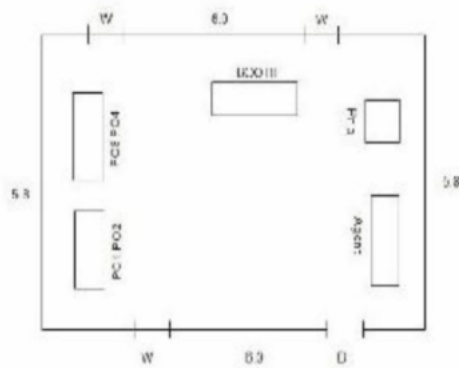

Google Map View

Polling Station Building Front View

Polling Station Front View

Cad View

Key MAP View

1 பெயர் : பூவேந்திரன் - தந்தையின் பெயர் : செல்லையா - வீட்டு எண் : 1 வயது : 56 பாலினம் : ஆண் Photo is available	ZWN1039205	2 பெயர் : திருவெங்கடசுந்தரி - தாயின் பெயர் : வரலட்சுமி - வீட்டு எண் : 1 வயது : 39 பாலினம் : ஆண் Photo is available	ZWN1039221	3 பெயர் : செல்வராணி - கணவர் பெயர் : மாரிமுத்து - வீட்டு எண் : 1 வயது : 34 பாலினம் : பெண் Photo is available	ZWN1039247
4 பெயர் : கார்த்திகைசெல்வி - தந்தையின் பெயர் : மாரிச்சாமி - வீட்டு எண் : 1 வயது : 32 பாலினம் : பெண் Photo is available	ZWN0707703	5 பெயர் : பூமணி - தந்தையின் பெயர் : பூவேந்திரன் - வீட்டு எண் : 1 வயது : 30 பாலினம் : பெண் Photo is available	ZWN1039288	6 பெயர் : ஜெயராமன் - தந்தையின் பெயர் : சுப்பையா பாரதி - வீட்டு எண் : 1 வயது : 30 பாலினம் : ஆண் Photo is available	ZWN1039254
7 பெயர் : சங்கரமூர்த்தி - தந்தையின் பெயர் : முத்துராமன் - வீட்டு எண் : 1 வயது : 29 பாலினம் : ஆண் Photo is available	ZWN1039262	8 பெயர் : பாண்டியராஜன் - தந்தையின் பெயர் : பெருமாள்சாமி - வீட்டு எண் : 1 வயது : 29 பாலினம் : ஆண் Photo is available	ZWN1039213	9 பெயர் : அழகுராஜா - தந்தையின் பெயர் : பூவேந்திரன் - வீட்டு எண் : 1 வயது : 29 பாலினம் : ஆண் Photo is available	ZWN1039296
10 பெயர் : வெங்கடேசுமார் - தந்தையின் பெயர் : நடராஜன் வீட்டு எண் : 1 வயது : 29 பாலினம் : ஆண் Photo is available	ZWN1039304	11 பெயர் : சரவணக்குமார் - தந்தையின் பெயர் : குருசாமி நாயக்கர் வீட்டு எண் : 1-1-130 வயது : 52 பாலினம் : ஆண் Photo is available	ZWN1212042	12 பெயர் : சுப்பையா - தந்தையின் பெயர் : குருசாமி - வீட்டு எண் : 1-104 வயது : 63 பாலினம் : ஆண் Photo is available	ZWN0142398
13 பெயர் : முருகேசன் - தந்தையின் பெயர் : லெட்சுமணன் - வீட்டு எண் : 1-108 வயது : 52 பாலினம் : ஆண் Photo is available	ZWN0909978	14 பெயர் : சுப்பையா - தந்தையின் பெயர் : காளியப்பநாயக்கர் - வீட்டு எண் : 1-111A வயது : 66 பாலினம் : ஆண் Photo is available	ZWN0989319	15 பெயர் : ராஜம்மாள் - கணவர் பெயர் : தர்மராஜ் - வீட்டு எண் : 1-111-A1 வயது : 71 பாலினம் : பெண் Photo is available	ZWN0817668
16 பெயர் : பால்ராஜ் - தந்தையின் பெயர் : தர்மராஜ் - வீட்டு எண் : 1-111-A1 வயது : 39 பாலினம் : ஆண் Photo is available	ZWN0817692	17 பெயர் : ராஜேஸ்வரி - கணவர் பெயர் : செல்வராஜ் - வீட்டு எண் : 1-130 வயது : 62 பாலினம் : பெண் Photo is available	ZWN0142414	18 பெயர் : சங்கரேஸ்வரி - தந்தையின் பெயர் : கணேசமூர்த்தி - வீட்டு எண் : 1-131 வயது : 45 பாலினம் : பெண் Photo is available	ZWN0142422
19 பெயர் : வினோத்குமார் - தந்தையின் பெயர் : ரவிச்சந்திரன் - வீட்டு எண் : 1-139 வயது : 36 பாலினம் : ஆண் Photo is available	ZWN0142463	20 பெயர் : ராமராஜ் - தந்தையின் பெயர் : மாரியப்பன் - வீட்டு எண் : 1-397 வயது : 44 பாலினம் : ஆண் Photo is available	ZWN0142430	21 பெயர் : வாசுகி மா தந்தையின் பெயர் : முருகேசன் வீட்டு எண் : 1/695 வயது : 36 பாலினம் : பெண் Photo is available	ZWN2403806
22 பெயர் : குருசாமி மூ தந்தையின் பெயர் : மூக்கையா வீட்டு எண் : 2/89 எஃப் வயது : 56 பாலினம் : ஆண் Photo is available	ZWN2328144	23 பெயர் : மகேஸ்வரி - கணவர் பெயர் : அருண்சுமார் - வீட்டு எண் : 2-102 வயது : 29 பாலினம் : பெண் Photo is available	ZWN1135250	24 பெயர் : ராஜேந்தரன் தந்தையின் பெயர் : சுப்பையா வீட்டு எண் : 2-110 வயது : 68 பாலினம் : ஆண் Photo is available	ZWN2058931
25 பெயர் : வேலம்மாள் - கணவர் பெயர் : ரமேஷ் - வீட்டு எண் : 2-115 வயது : 40 பாலினம் : பெண் Photo is available	ZWN0707364	# 26 பெயர் : இசக்கிராஜன் வே தந்தையின் பெயர் : வேல்சாமி - வீட்டு எண் : 9/312/1, வயது : 33 பாலினம் : ஆண் Photo is available	ZWN0707323	27 பெயர் : நிர்மலா - தந்தையின் பெயர் : ரெங்கராஜ் - வீட்டு எண் : 2-236 வயது : 37 பாலினம் : பெண் Photo is available	DPH5131222
28 பெயர் : ரமேஷ்கிருஷ்ணன் செ தந்தையின் பெயர் : செல்வகுமார் வீட்டு எண் : 2-258 வயது : 24 பாலினம் : ஆண் Photo is available	ZWN2058436	29 பெயர் : கங்காதேவி க தந்தையின் பெயர் : கணேச மூர்த்தி போ வீட்டு எண் : 2/ 291/ 2 வயது : 20 பாலினம் : பெண் Photo is available	ZWN2362200	30 பெயர் : குருகண்ணன் தந்தையின் பெயர் : சமயவேல் வீட்டு எண் : 2/423 வயது : 25 பாலினம் : ஆண் Photo is available	ZWN2221281