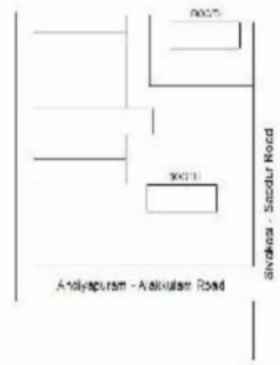

Google Map View

Polling Station Building Front View

Polling Station Front View

Cad View

Key MAP View

1 பெயர் : பூவேந்திரன் - தந்தையின் பெயர் : செல்லையா - வீட்டு எண் : 1 வயது : 56 பாலினம் : ஆண் Photo is available	ZWN1039205	2 பெயர் : திருவெங்கடசுந்தரி - தாயின் பெயர் : வரலட்சுமி - வீட்டு எண் : 1 வயது : 39 பாலினம் : ஆண் Photo is available	ZWN1039221	3 பெயர் : செல்வராணி - கணவர் பெயர் : மாரிமுத்து - வீட்டு எண் : 1 வயது : 34 பாலினம் : பெண் Photo is available	ZWN1039247
4 பெயர் : கார்த்திகைசெல்வி - தந்தையின் பெயர் : மாரிச்சாமி - வீட்டு எண் : 1 வயது : 32 பாலினம் : பெண் Photo is available	ZWN0707703	5 பெயர் : பூமணி - தந்தையின் பெயர் : பூவேந்திரன் - வீட்டு எண் : 1 வயது : 30 பாலினம் : பெண் Photo is available	ZWN1039288	6 பெயர் : ஜெயராமன் - தந்தையின் பெயர் : சுப்பையா பாரதி - வீட்டு எண் : 1 வயது : 30 பாலினம் : ஆண் Photo is available	ZWN1039254
7 பெயர் : சங்கரமூர்த்தி - தந்தையின் பெயர் : முத்துராமன் - வீட்டு எண் : 1 வயது : 29 பாலினம் : ஆண் Photo is available	ZWN1039262	8 பெயர் : பாண்டியராஜன் - தந்தையின் பெயர் : பெருமாள்சாமி - வீட்டு எண் : 1 வயது : 29 பாலினம் : ஆண் Photo is available	ZWN1039213	9 பெயர் : அழகுராஜா - தந்தையின் பெயர் : பூவேந்திரன் - வீட்டு எண் : 1 வயது : 29 பாலினம் : ஆண் Photo is available	ZWN1039296
10 பெயர் : வெங்கடேசுமார் - தந்தையின் பெயர் : நடராஜன் வீட்டு எண் : 1 வயது : 29 பாலினம் : ஆண் Photo is available	ZWN1039304	11 பெயர் : சரவணக்குமார் - தந்தையின் பெயர் : குருசாமி நாயக்கர் வீட்டு எண் : 1-1-130 வயது : 52 பாலினம் : ஆண் Photo is available	ZWN1212042	12 பெயர் : சுப்பையா - தந்தையின் பெயர் : குருசாமி - வீட்டு எண் : 1-104 வயது : 63 பாலினம் : ஆண் Photo is available	ZWN0142398
13 பெயர் : முருகேசன் - தந்தையின் பெயர் : லெட்சுமணன் - வீட்டு எண் : 1-108 வயது : 52 பாலினம் : ஆண் Photo is available	ZWN0909978	14 பெயர் : சுப்பையா - தந்தையின் பெயர் : காளியப்பநாயக்கர் - வீட்டு எண் : 1-111A வயது : 66 பாலினம் : ஆண் Photo is available	ZWN0989319	15 பெயர் : ராஜம்மாள் - கணவர் பெயர் : தர்மராஜ் - வீட்டு எண் : 1-111-A1 வயது : 71 பாலினம் : பெண் Photo is available	ZWN0817668
16 பெயர் : பால்ராஜ் - தந்தையின் பெயர் : தர்மராஜ் - வீட்டு எண் : 1-111-A1 வயது : 39 பாலினம் : ஆண் Photo is available	ZWN0817692	17 பெயர் : ராஜேஸ்வரி - கணவர் பெயர் : செல்வராஜ் - வீட்டு எண் : 1-130 வயது : 62 பாலினம் : பெண் Photo is available	ZWN0142414	18 பெயர் : சங்கரேஸ்வரி - தந்தையின் பெயர் : கணேசமூர்த்தி - வீட்டு எண் : 1-131 வயது : 45 பாலினம் : பெண் Photo is available	ZWN0142422
19 பெயர் : வினோத்குமார் - தந்தையின் பெயர் : ரவிச்சந்திரன் - வீட்டு எண் : 1-139 வயது : 36 பாலினம் : ஆண் Photo is available	ZWN0142463	20 பெயர் : ராமராஜ் - தந்தையின் பெயர் : மாரியப்பன் - வீட்டு எண் : 1-397 வயது : 44 பாலினம் : ஆண் Photo is available	ZWN0142430	21 பெயர் : வாசுகி மா தந்தையின் பெயர் : முருகேசன் வீட்டு எண் : 1/695 வயது : 36 பாலினம் : பெண் Photo is available	ZWN2403806
22 பெயர் : குருசாமி மூ தந்தையின் பெயர் : மூக்கையா வீட்டு எண் : 2/89 எஃப் வயது : 56 பாலினம் : ஆண் Photo is available	ZWN2328144	23 பெயர் : மகேஸ்வரி - கணவர் பெயர் : அருண்சுமார் - வீட்டு எண் : 2-102 வயது : 29 பாலினம் : பெண் Photo is available	ZWN1135250	24 பெயர் : ராஜேந்தரன் தந்தையின் பெயர் : சுப்பையா வீட்டு எண் : 2-110 வயது : 68 பாலினம் : ஆண் Photo is available	ZWN2058931
25 பெயர் : வேலம்மாள் - கணவர் பெயர் : ரமேஷ் - வீட்டு எண் : 2-115 வயது : 40 பாலினம் : பெண் Photo is available	ZWN0707364	# 26 பெயர் : இசக்கிராஜன் வே தந்தையின் பெயர் : வேல்சாமி - வீட்டு எண் : 9/312/1, வயது : 33 பாலினம் : ஆண் Photo is available	ZWN0707323	27 பெயர் : நிர்மலா - தந்தையின் பெயர் : ரெங்கராஜ் - வீட்டு எண் : 2-236 வயது : 37 பாலினம் : பெண் Photo is available	DPH5131222
28 பெயர் : ரமேஷ்கிருஷ்ணன் செ தந்தையின் பெயர் : செல்வகுமார் வீட்டு எண் : 2-258 வயது : 24 பாலினம் : ஆண் Photo is available	ZWN2058436	29 பெயர் : கங்காதேவி க தந்தையின் பெயர் : கணேச மூர்த்தி போ வீட்டு எண் : 2/ 291/ 2 வயது : 20 பாலினம் : பெண் Photo is available	ZWN2362200	30 பெயர் : குருகண்ணன் தந்தையின் பெயர் : சமயவேல் வீட்டு எண் : 2/423 வயது : 25 பாலினம் : ஆண் Photo is available	ZWN2221281