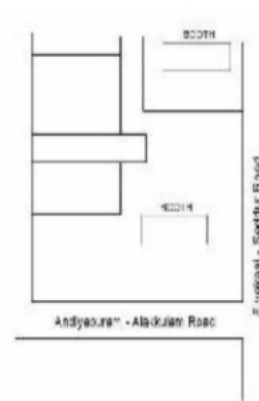

Polling Station Front View

Cad View

Key MAP View

1 பெயர் : காள்ஸ்வரி தந்தையின் பெயர்: தங்கமுத்து வீட்டு எண் : 1 வயது : 52 பாலினம் : பெண் Photo is available	ZWN1414333	2 பெயர் : வேல்ராஜ் - தந்தையின் பெயர்: செல்லசாமி - வீட்டு எண் : 1 வயது : 48 பாலினம் : ஆண் Photo is available	ZWN1039445	3 பெயர் : கணேசன் - தந்தையின் பெயர்: போத்தியப்பன் கோனார் - வீட்டு எண் : 1 வயது : 46 பாலினம் : ஆண் Photo is available	ZWN0039503
4 பெயர் : குமாரபெருமாள் - தந்தையின் பெயர்: பரமசிவம் - வீட்டு எண் : 1 வயது : 46 பாலினம் : ஆண் Photo is available	ZWN1039395	5 பெயர் : சந்திரகலா - கணவர் பெயர்: வேல்ராஜ் - வீட்டு எண் : 1 வயது : 43 பாலினம் : பெண் Photo is available	ZWN1039437	6 பெயர் : சீதா - கணவர் பெயர்: கணேசன் - வீட்டு எண் : 1 வயது : 41 பாலினம் : பெண் Photo is available	ZWN0039636
7 பெயர் : ஜெயலட்சுமி - கணவர் பெயர்: குமாரபெருமாள் - வீட்டு எண் : 1 வயது : 37 பாலினம் : பெண் Photo is available	ZWN1039403	8 பெயர் : ஜெயகலாதேவி - கணவர் பெயர்: ராமமூர்த்தி - வீட்டு எண் : 1 வயது : 36 பாலினம் : பெண் Photo is available	ZWN1039387	9 பெயர் : செல்லக்கண்ணன் - தந்தையின் பெயர்: அப்பணசாமி - வீட்டு எண் : 1 வயது : 34 பாலினம் : ஆண் Photo is available	ZWN1039338
10 பெயர் : இந்துராணி - கணவர் பெயர்: சிவராமன் - வீட்டு எண் : 1 வயது : 33 பாலினம் : பெண் Photo is available	ZWN1039452	11 பெயர் : மகேந்திரன் - தந்தையின் பெயர்: நாகராஜன் - வீட்டு எண் : 1 வயது : 31 பாலினம் : ஆண் Photo is available	ZWN1039494	12 பெயர் : சந்திரகலா - தந்தையின் பெயர்: கிருஷ்ணசாமி - வீட்டு எண் : 1 வயது : 30 பாலினம் : பெண் Photo is available	ZWN1039460
13 பெயர் : வெங்கடேச பெருமாள் - தந்தையின் பெயர்: பெருமாள்சாமி - வீட்டு எண் : 1 வயது : 30 பாலினம் : ஆண் Photo is available	ZWN1039320	14 பெயர் : ராஜ்குமார் - தந்தையின் பெயர்: தங்கபாண்டியன் - வீட்டு எண் : 1 வயது : 30 பாலினம் : ஆண் Photo is available	ZWN1039411	15 பெயர் : மகாலட்சுமி - தந்தையின் பெயர்: பரமசிவம் - வீட்டு எண் : 1 வயது : 29 பாலினம் : பெண் Photo is available	ZWN1039346
16 பெயர் : முத்துசின்னு - தந்தையின் பெயர்: முத்துச்சாமி - வீட்டு எண் : 1-40E வயது : 44 பாலினம் : ஆண் Photo is available	ZWN0910299	17 பெயர் : செல்வராணி - கணவர் பெயர்: ராஜ்குமார் - வீட்டு எண் : 1-92 வயது : 41 பாலினம் : பெண் Photo is available	ZWN0142489	18 பெயர் : செல்வி த கணவர் பெயர்: தனராஜா வீட்டு எண் : 1/185 வயது : 37 பாலினம் : பெண் Photo is available	ZWN2472272
19 பெயர் : மோட்சராக்கினி தந்தையின் பெயர்: லோயலா வீட்டு எண் : 1/728 பீ 1 வயது : 30 பாலினம் : பெண் Photo is available	ZWN2258242	20 பெயர் : வே வீரலட்சுமி தந்தையின் பெயர்: வேல்ராஜ் வீட்டு எண் : 2/59 வயது : 20 பாலினம் : பெண் Photo is available	ZWN2449809	21 பெயர் : வேல்முருகன் தந்தையின் பெயர்: பழனிமுருகன் வீட்டு எண் : 2-199 வயது : 28 பாலினம் : ஆண் Photo is available	ZWN2059269
22 பெயர் : ராமலட்சுமி - கணவர் பெயர்: ஆண்டிச்சாமி - வீட்டு எண் : 3 வயது : 76 பாலினம் : பெண் Photo is available	ZWN1733096	23 பெயர் : மாரியம்மாள் - கணவர் பெயர்: பரமசிவம் - வீட்டு எண் : 3 வயது : 62 பாலினம் : பெண் Photo is available	ZWN1733104	24 பெயர் : வீரசின்னு - தந்தையின் பெயர்: ஆண்டிச்சாமி - வீட்டு எண் : 3 வயது : 54 பாலினம் : ஆண் Photo is available	ZWN1733112
25 பெயர் : தனபாலகிருஷ்ணன் - தந்தையின் பெயர்: ஆண்டிச்சாமி - வீட்டு எண் : 3 வயது : 52 பாலினம் : ஆண் Photo is available	ZWN1733120	26 பெயர் : அமுதலட்சுமி - கணவர் பெயர்: முருகன் - வீட்டு எண் : 3 வயது : 47 பாலினம் : பெண் Photo is available	ZWN0142497	27 பெயர் : பத்மாவதி - கணவர் பெயர்: வீரசின்னு - வீட்டு எண் : 3 வயது : 47 பாலினம் : பெண் Photo is available	DPH2561405
28 பெயர் : சந்திரகலா - கணவர் பெயர்: தனபாலகிருஷ்ணன் - வீட்டு எண் : 3 வயது : 45 பாலினம் : பெண் Photo is available	DPH2561413	29 பெயர் : ராதாக்கண்ணன் - தந்தையின் பெயர்: சின்னச்சாமி - வீட்டு எண் : 3 வயது : 45 பாலினம் : ஆண் Photo is available	DPH1835735	30 பெயர் : சிவராமன் - தந்தையின் பெயர்: ஆண்டிச்சாமி - வீட்டு எண் : 3 வயது : 42 பாலினம் : ஆண் Photo is available	DPH2561397