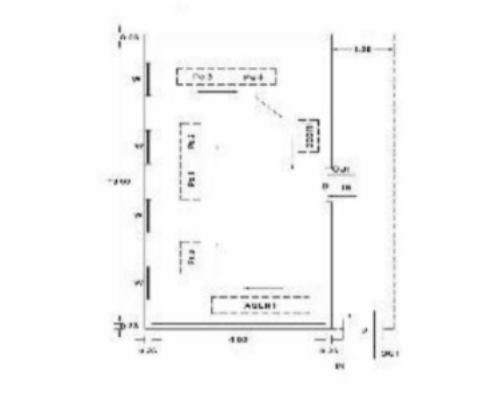

Google Map View

Polling Station Building Front View

Polling Station Front View

Cad View

Key MAP View

1 பெயர் : பாக்கியம் - தந்தையின் பெயர்: வீரபாண்டியன் - வீட்டு எண் : 1 வயது : 66 பாலினம் : பெண் Photo is available	ZWN0434126	2 பெயர் : ராஜேஸ்வரி - கணவர் பெயர்: பாரதிதாசன் - வீட்டு எண் : 1 வயது : 66 பாலினம் : பெண் Photo is available	ZWN0434092	3 பெயர் : பேச்சிமுத்து - கணவர் பெயர்: திருஞானசம்பந்தம் - வீட்டு எண் : 1 வயது : 61 பாலினம் : பெண் Photo is available	ZWN1506195
4 பெயர் : தமிழ்ச்செல்வி - கணவர் பெயர்: இராஜேந்திரன் - வீட்டு எண் : 1 வயது : 57 பாலினம் : பெண் Photo is available	GRV1451020	5 பெயர் : ஆறுமுகபெருமாள் - தந்தையின் பெயர்: சங்கரநாராயணன் - வீட்டு எண் : 1 வயது : 55 பாலினம் : ஆண் Photo is available	ZWN0434084	6 பெயர் : அம்மச்சியம்மாள் - கணவர் பெயர்: ஜெயசீலன் - வீட்டு எண் : 1 வயது : 54 பாலினம் : பெண் Photo is available	ZWN0434076
7 பெயர் : ஜெயசீலன் - தந்தையின் பெயர்: மாரிமுத்து - வீட்டு எண் : 1 வயது : 46 பாலினம் : ஆண் Photo is available	ZWN0434068	8 பெயர் : குருலட்சுமி - கணவர் பெயர்: ஆனந்தமருகன் - வீட்டு எண் : 1 வயது : 41 பாலினம் : பெண் Photo is available	ZWN0434167	9 பெயர் : சமதிலட்சுமி - கணவர் பெயர்: சண்முகபெருமாள் - வீட்டு எண் : 1 வயது : 38 பாலினம் : பெண் Photo is available	ZWN0434175
10 பெயர் : தாரணி - தந்தையின் பெயர்: மாதவன் - வீட்டு எண் : 1 வயது : 30 பாலினம் : பெண் Photo is available	ZWN1078088	11 பெயர் : அனுஷா கணவர் பெயர்: பந்தளன் வீட்டு எண் : 1-1A வயது : 32 பாலினம் : பெண் Photo is available	ZWN1324599	12 பெயர் : இராஜேந்திரன் - தந்தையின் பெயர்: ஆறுமுகம் - வீட்டு எண் : 1-2 வயது : 57 பாலினம் : ஆண் Photo is available	GRV1736164
13 பெயர் : இராஜீவ் - தந்தையின் பெயர்: இராஜேந்திரன் - வீட்டு எண் : 1-2 வயது : 29 பாலினம் : ஆண் Photo is available	ZWN1173228	14 பெயர் : பழனிமுருகேசன் - தந்தையின் பெயர்: ஆறுமுகம் - வீட்டு எண் : 1-5 வயது : 67 பாலினம் : ஆண் Photo is available	GRV1451178	15 பெயர் : ஜெயகுமார் தந்தையின் பெயர்: ராமலட்சுமி வீட்டு எண் : 1/22 வயது : 24 பாலினம் : ஆண் Photo is available	ZWN2188688
16 பெயர் : பழனிவேல் முருகன் - தந்தையின் பெயர்: முருகன் - வீட்டு எண் : 1-23 வயது : 33 பாலினம் : ஆண் Photo is available	ZWN0655530	17 பெயர் : முருகலட்சுமி தந்தையின் பெயர்: ராமநாதன் வீட்டு எண் : 1/24ஏ வயது : 23 பாலினம் : பெண் Photo is available	ZWN2189066	18 பெயர் : ராஜலட்சுமி - கணவர் பெயர்: ஜெயபிரகாஷ் நாராயணன் - வீட்டு எண் : 1/25 வயது : 46 பாலினம் : பெண் Photo is available	ZWN0120006
19 பெயர் : சரஸ்வதி கணவர் பெயர்: ஞானசுப்பு வீட்டு எண் : 1/26 வயது : 49 பாலினம் : பெண் Photo is available	ZWN2189777	20 பெயர் : ஞானசௌந்தரி - கணவர் பெயர்: இராமநாதன் - வீட்டு எண் : 1-26 வயது : 48 பாலினம் : பெண் Photo is available	GRV1737824	21 பெயர் : கோகிலாமாரச்செல்வி - தந்தையின் பெயர்: இராமநாதன் - வீட்டு எண் : 1-26 வயது : 27 பாலினம் : பெண் Photo is available	ZWN1223171
22 பெயர் : விஷ்ணுசங்கர் - தந்தையின் பெயர்: சுப்பிரமணியம் - வீட்டு எண் : 1-29 வயது : 33 பாலினம் : ஆண் Photo is available	ZWN0536300	23 பெயர் : சிவபாவன் - தந்தையின் பெயர்: ஜோதிமுருகன் - வீட்டு எண் : 1-31 வயது : 31 பாலினம் : ஆண் Photo is available	ZWN0868711	24 பெயர் : மணிகண்டபிரபு - தந்தையின் பெயர்: ஜோதிமுருகன் - வீட்டு எண் : 1-31 வயது : 30 பாலினம் : ஆண் Photo is available	ZWN1223106
25 பெயர் : உமா தேவி - கணவர் பெயர்: ராஜகுமார் - வீட்டு எண் : 1-39 வயது : 37 பாலினம் : பெண் Photo is available	ZWN0781559	# 26 பெயர் : பால்வண்ண பழனி விநாயகம் தந்தையின் பெயர்: பழனிவேல் வீட்டு எண் : 1/40 வயது : 52 பாலினம் : ஆண் Photo is available	ZWN1506559	27 பெயர் : ஆனந்தமுருகன் - தந்தையின் பெயர்: சுப்பிரமணியம் - வீட்டு எண் : 1-40B வயது : 47 பாலினம் : ஆண் Photo is available	ZWN1506203
28 பெயர் : பழனிச்செல்வம் - தந்தையின் பெயர்: அய்யனார் - வீட்டு எண் : 1-52 வயது : 30 பாலினம் : ஆண் Photo is available	ZWN0868695	29 பெயர் : வெங்கடேஷ் அ - தந்தையின் பெயர்: அய்யனார் ரா - வீட்டு எண் : 1-52 வயது : 27 பாலினம் : ஆண் Photo is available	ZWN1268689	30 பெயர் : திவ்யலட்சுமி தந்தையின் பெயர்: முத்துச்சாமி வீட்டு எண் : - வயது : 24 பாலினம் : பெண் Photo is available	ZWN2073278