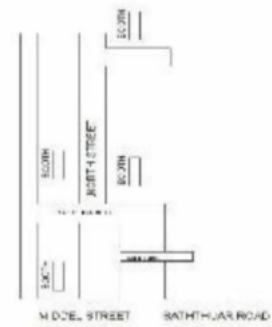

Key MAP View