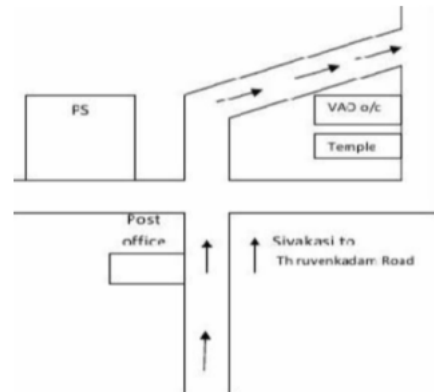

Key MAP View