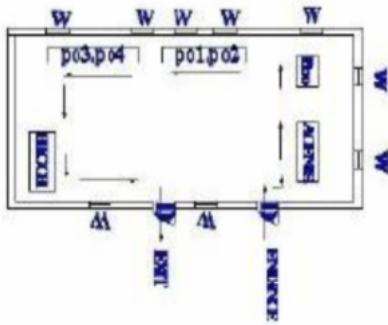

Google Map View

Polling Station Building Front View

Polling Station Front View

Cad View

Key MAP View

1 பெயர் : காளிமுத்து - கணவர் பெயர்: நல்லமுத்து - வீட்டு எண் : 1 வயது : 76 பாலினம் : பெண் Photo is available	ZWN1143098	2 பெயர் : தவமணி - தந்தையின் பெயர்: மாரியப்பன் நாடார் - வீட்டு எண் : 1 வயது : 54 பாலினம் : ஆண் Photo is available	DPH1669233	3 பெயர் : ராஜகருங்கு - தந்தையின் பெயர்: நல்லமுத்து - வீட்டு எண் : 1 வயது : 40 பாலினம் : ஆண் Photo is available	ZWN1143106
4 பெயர் : பொன் அழகு - கணவர் பெயர்: ராஜகருங்கு - வீட்டு எண் : 1 வயது : 35 பாலினம் : பெண் Photo is available	ZWN1143080	5 பெயர் : சமுத்திரவேலு தந்தையின் பெயர்: சோமு வீட்டு எண் : 1/52 வயது : 49 பாலினம் : ஆண் Photo is available	ZWN2264455	6 பெயர் : செல்வ பாக்யலக்ஷ்மி கணவர் பெயர்: ராஜகருங்கு வீட்டு எண் : 1/102-ஸி வயது : 22 பாலினம் : பெண் Photo is available	ZWN2465003
7 பெயர் : வெங்கடேஷ் - தந்தையின் பெயர்: பிச்சைகனி - வீட்டு எண் : 1/104 வயது : 32 பாலினம் : ஆண் Photo is available	ZWN0718890	8 பெயர் : கருப்பசாமி தந்தையின் பெயர்: பொன் மாடசாமி வீட்டு எண் : 1/138 வயது : 22 பாலினம் : ஆண் Photo is available	ZWN2233385	9 பெயர் : கருப்பசாமி இதரர் பெயர்: குருவுத்தாய் வீட்டு எண் : 1/353 வயது : 43 பாலினம் : ஆண் Photo is available	ZWN2114270
10 பெயர் : அந்தோணி ரத்தினியா - தந்தையின் பெயர்: வில்லியம் ரிச்சர்ட் - வீட்டு எண் : 2 வயது : 37 பாலினம் : பெண் Photo is available	ZWN1097534	11 பெயர் : தமிழரசன் தந்தையின் பெயர்: சுந்தர் வீட்டு எண் : 2/15 வயது : 24 பாலினம் : ஆண் Photo is available	ZWN2031771	12 பெயர் : மந்திரம் கணவர் பெயர்: இசக்கி வீட்டு எண் : 2/16 வயது : 56 பாலினம் : பெண் Photo is available	ZWN1310788
13 பெயர் : மகாலட்சுமி கணவர் பெயர்: பொன்னிருளப்பன் வீட்டு எண் : 2/43 வயது : 33 பாலினம் : பெண் Photo is available	ZWN2040921	14 பெயர் : பேச்சியப்பன் தந்தையின் பெயர்: பேச்சியப்பன் வீட்டு எண் : 2/79 வயது : 22 பாலினம் : ஆண் Photo is available	ZWN2233369	15 பெயர் : ரேவதி தாயின் பெயர்: அஞ்சனா தேவி வீட்டு எண் : 2-83 வயது : 22 பாலினம் : பெண் Photo is available	ZWN2241719
16 பெயர் : மகாராஜன் - தந்தையின் பெயர்: மாடசாமி வேளார் - வீட்டு எண் : 2/85 வயது : 41 பாலினம் : ஆண் Photo is available	ZWN1097401	17 பெயர் : விக்கனேஷ் தந்தையின் பெயர்: கோவிந்தராஜ் வீட்டு எண் : 2/89 வயது : 24 பாலினம் : ஆண் Photo is available	ZWN2114189	18 பெயர் : பொன்னுலட்சுமி தந்தையின் பெயர்: பொன்னுச்சாமி வீட்டு எண் : 2/105 வயது : 24 பாலினம் : பெண் Photo is available	ZWN2114171
19 பெயர் : பேச்சிமுத்துச்செல்வி தந்தையின் பெயர்: காளிமுத்து வீட்டு எண் : 2/107 வயது : 24 பாலினம் : பெண் Photo is available	ZWN2113983	20 பெயர் : முனிஸ்வரன் தாயின் பெயர்: கற்பகவள்ளி வீட்டு எண் : 2/122 வயது : 24 பாலினம் : ஆண் Photo is available	ZWN2039725	21 பெயர் : முத்து மணி தந்தையின் பெயர்: தட்சிணா மூர்த்தி வீட்டு எண் : 2/127 வயது : 70 பாலினம் : ஆண் Photo is available	ZWN2114551
22 பெயர் : குருவம்மாள் கணவர் பெயர்: முத்து மணி வீட்டு எண் : 2/127 வயது : 65 பாலினம் : பெண் Photo is available	ZWN2114502	23 பெயர் : கருப்பசாமி தந்தையின் பெயர்: முருகன் வீட்டு எண் : 2/134 வயது : 24 பாலினம் : ஆண் Photo is available	ZWN2114197	24 பெயர் : மாடசாமி - தந்தையின் பெயர்: குருசாமி - வீட்டு எண் : 2-139 வயது : 50 பாலினம் : ஆண் Photo is available	ZWN0617993
25 பெயர் : செல்வி - கணவர் பெயர்: மாடசாமி - வீட்டு எண் : 2-139 வயது : 45 பாலினம் : பெண் Photo is available	ZWN0618009	26 பெயர் : சந்தனமாரியப்பன் தந்தையின் பெயர்: செந்தில்வேலுமூருகன் வீட்டு எண் : 2/187 வயது : 27 பாலினம் : ஆண் Photo is available	ZWN2070944	27 பெயர் : சந்தனமேரி தந்தையின் பெயர்: கோவிந்தன் வீட்டு எண் : 2/197 வயது : 24 பாலினம் : பெண் Photo is available	ZWN2253011
28 பெயர் : பாணுப்பிரியா - கணவர் பெயர்: குருநாதன் - வீட்டு எண் : 2/202 வயது : 35 பாலினம் : பெண் Photo is available	ZWN0719443	29 பெயர் : காளிமுத்து - தந்தையின் பெயர்: பொன்னுச்சாமி - வீட்டு எண் : 2-215 வயது : 46 பாலினம் : ஆண் Photo is available	ZWN0334029	30 பெயர் : பாண்டியம்மாள் - கணவர் பெயர்: காளிமுத்து - வீட்டு எண் : 2-215 வயது : 42 பாலினம் : பெண் Photo is available	ZWN0334813