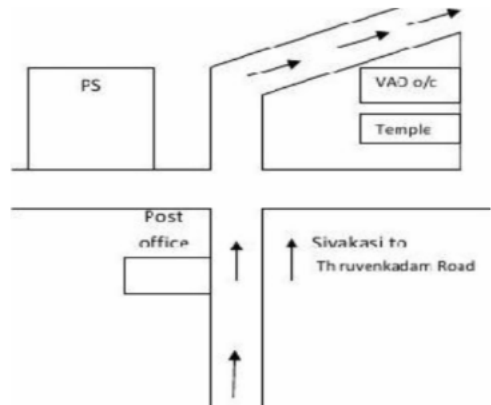

Key MAP View