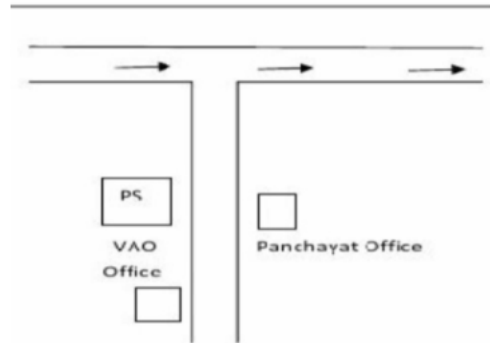

Polling Station Front View

Cad View

(3) CAD Drawing

Key MAP View

(4) Key Map

1	ZWN0720763	பெயர் : ராமகிருஷ்ணன் - தந்தையின் பெயர்: ராமலிங்கம் - வீட்டு எண் : 1 வயது : 75 பாலினம் : ஆண்	Photo is available	2	ZWN1800143	பெயர் : சுந்தரராஜ் - தந்தையின் பெயர்: இருளாண்டித்தேவர் - வீட்டு எண் : 1 வயது : 61 பாலினம் : ஆண்	Photo is available	3	ZWN1800150	பெயர் : மருதுலட்சுமி - கணவர் பெயர்: சுந்தரராஜ் - வீட்டு எண் : 1 வயது : 55 பாலினம் : பெண்	Photo is available
4	ZWN0720672	பெயர் : முத்துராமலிங்கம் - தந்தையின் பெயர்: பேச்சியப்பன் - வீட்டு எண் : 1 வயது : 54 பாலினம் : ஆண்	Photo is available	5	ZWN0051243	பெயர் : கண்ணன் - தந்தையின் பெயர்: முத்திருளாண்டி - வீட்டு எண் : 1 வயது : 48 பாலினம் : ஆண்	Photo is available	6	ZWN0051367	பெயர் : தங்கமணி - கணவர் பெயர்: கண்ணன் - வீட்டு எண் : 1 வயது : 48 பாலினம் : பெண்	Photo is available
7	ZWN0336735	பெயர் : வெயிலாட்சி - தந்தையின் பெயர்: முத்து - வீட்டு எண் : 1 வயது : 41 பாலினம் : பெண்	Photo is available	8	ZWN0336727	பெயர் : சீதாலட்சுமி - கணவர் பெயர்: சுப்ரமணி - வீட்டு எண் : 1 வயது : 41 பாலினம் : பெண்	Photo is available	9	ZWN0720490	பெயர் : முருகலட்சுமி - கணவர் பெயர்: வேல்முருகன் - வீட்டு எண் : 1 வயது : 40 பாலினம் : பெண்	Photo is available
10	ZWN0051409	பெயர் : மாரிச்சாமி - தந்தையின் பெயர்: கணபதி - வீட்டு எண் : 1 வயது : 39 பாலினம் : ஆண்	Photo is available	11	ZWN0720664	பெயர் : அன்னம் - கணவர் பெயர்: முத்துராமலிங்கம் - வீட்டு எண் : 1 வயது : 39 பாலினம் : பெண்	Photo is available	12	ZWN1143791	பெயர் : நந்தினி தந்தையின் பெயர்: பேச்சியப்பன் - வீட்டு எண் : 1 வயது : 28 பாலினம் : பெண்	Photo is available
13	ZWN1143916	பெயர் : காளிராஜ் - தந்தையின் பெயர்: சுந்தரராஜ் - வீட்டு எண் : 1-1 வயது : 29 பாலினம் : ஆண்	Photo is available	14	ZWN2214351	பெயர் : ஜஸ்வரயா கணவர் பெயர்: காளி ராஜ் வீட்டு எண் : 1/1 வயது : 26 பாலினம் : பெண்	Photo is available	15	ZWN1098177	பெயர் : நிர்மலாதேவி - கணவர் பெயர்: சுந்தரமூர்த்தி - வீட்டு எண் : 1-1A வயது : 30 பாலினம் : பெண்	Photo is available
16	ZWN1291673	பெயர் : சுதா - தந்தையின் பெயர்: மரியசெல்வம் - வீட்டு எண் : 1-3 வயது : 27 பாலினம் : பெண்	Photo is available	17	ZWN2269512	பெயர் : அபிஷேக் தந்தையின் பெயர்: மரியசெல்வம் வீட்டு எண் : 1/3 வயது : 21 பாலினம் : ஆண்	Photo is available	18	ZWN0382440	பெயர் : செ. சிவராமகிருஷ்ணன் - இதரர் பெயர்: செல்லையா - வீட்டு எண் : 1-4 வயது : 35 பாலினம் : ஆண்	Photo is available
19	ZWN2113280	பெயர் : ரெஜினா தந்தையின் பெயர்: ஜான்பீட்டர் வீட்டு எண் : 1/4 வயது : 25 பாலினம் : பெண்	Photo is available	20	ZWN2113231	பெயர் : சுனிதா தந்தையின் பெயர்: ஜான்பீட்டர் வீட்டு எண் : 1/4 வயது : 23 பாலினம் : பெண்	Photo is available	21	ZWN2428209	பெயர் : சாமுவேல் ஜே தந்தையின் பெயர்: ஜான்பீட்டர் வீட்டு எண் : 1/4 வயது : 20 பாலினம் : பெண்	Photo is available
22	ZWN1097997	பெயர் : எஸ்தர் ராஜாத்தி - கணவர் பெயர்: இயேசுதாசன் - வீட்டு எண் : 1-5 வயது : 71 பாலினம் : பெண்	Photo is available	23	ZWN1143809	பெயர் : அண்ட்ரூ - தந்தையின் பெயர்: இயேசுதாசன் - வீட்டு எண் : 1-5 வயது : 37 பாலினம் : ஆண்	Photo is available	24	ZWN1351899	பெயர் : ஜெயலட்சுமி கணவர் பெயர்: முத்துஇருளாண்டி வீட்டு எண் : 1,6 வயது : 38 பாலினம் : பெண்	Photo is available
25	ZWN0336412	பெயர் : சுப்புக்குட்டி - தந்தையின் பெயர்: செல்லையா - வீட்டு எண் : 1-7 வயது : 43 பாலினம் : ஆண்	Photo is available	26	ZWN0336651	பெயர் : முத்துமகேஸ்வரி - கணவர் பெயர்: ரகேஷ்பதி - வீட்டு எண் : 1-7 வயது : 41 பாலினம் : பெண்	Photo is available	27	ZWN0051300	பெயர் : ரகேஷ்பதி - தந்தையின் பெயர்: செல்லையா - வீட்டு எண் : 1-7 வயது : 40 பாலினம் : ஆண்	Photo is available
28	ZWN2040632	பெயர் : சங்கரேஸ்வரி கணவர் பெயர்: சிவராமகிருஷ்ணன் வீட்டு எண் : 1/7-2 வயது : 30 பாலினம் : பெண்	Photo is available	29	ZWN2113074	பெயர் : பொன்னுசாமி தந்தையின் பெயர்: வெயில்முத்து வீட்டு எண் : 1/8 வயது : 54 பாலினம் : ஆண்	Photo is available	30	ZWN1097922	பெயர் : கிருஷ்ணவேணி - தந்தையின் பெயர்: பொன்னுச்சாமி - வீட்டு எண் : 1-8 வயது : 30 பாலினம் : பெண்	Photo is available