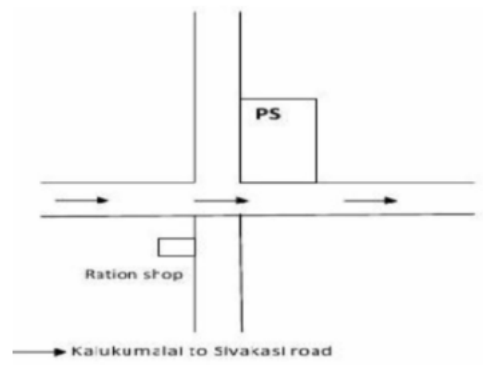

Key MAP View