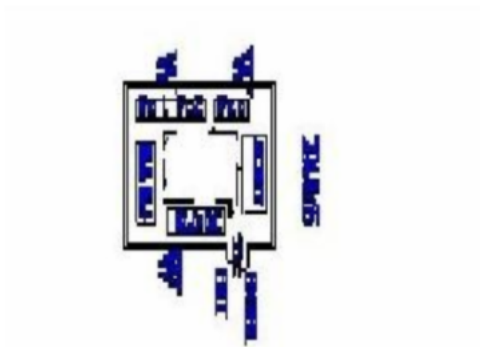

**Polling Station Building Front View**

**Polling Station Front View**

**Cad View**

**Key MAP View**

1	ZWN1790187	பெயர் : பேச்சியப்பன் - தந்தையின் பெயர்: முத்துச்சாமி - வீட்டு எண் : 1 வயது : 65 பாலினம் : ஆண்	Photo is available	2	ZWN1790195	பெயர் : பேச்சியம்மாள் - கணவர் பெயர்: பேச்சியப்பன் - வீட்டு எண் : 1 வயது : 60 பாலினம் : பெண்	Photo is available	3	DPH3112893	பெயர் : பொன்றாஜ் - தந்தையின் பெயர்: பேச்சியப்பன் - வீட்டு எண் : 1 வயது : 43 பாலினம் : ஆண்	Photo is available
4	DPH3114766	பெயர் : பேச்சிமுத்து - தந்தையின் பெயர்: பேச்சியப்பன் - வீட்டு எண் : 1 வயது : 41 பாலினம் : ஆண்	Photo is available	5	ZWN0382457	பெயர் : பொன்னுத்தாய் - இதரர் பெயர்: முப்பிபாதி - வீட்டு எண் : 1-23 வயது : 52 பாலினம் : பெண்	Photo is available	6	ZWN2214245	பெயர் : மதன்குமார் சு தந்தையின் பெயர்: சுரேந்திரன் வீட்டு எண் : 1/23 வயது : 23 பாலினம் : ஆண்	Photo is available
7	ZWN1310390	பெயர் : சங்கரேஸ்வரி கணவர் பெயர்: இரவிச்சந்திரன் வீட்டு எண் : 1/39 வயது : 38 பாலினம் : பெண்	Photo is available	8	ZWN0336636	பெயர் : கற்பகவள்ளி - தந்தையின் பெயர்: சின்னமாரியப்பன் வீட்டு எண் : 1-52 வயது : 36 பாலினம் : பெண்	Photo is available	9	ZWN1790203	பெயர் : குருசாமி - தந்தையின் பெயர்: பொன்னு - வீட்டு எண் : 1-59-A வயது : 50 பாலினம் : ஆண்	Photo is available
10	DPH3112372	பெயர் : பேச்சியம்மாள் கணவர் பெயர்: குருசாமி - வீட்டு எண் : 1-59-A வயது : 42 பாலினம் : பெண்	Photo is available	11	ZWN0336644	பெயர் : முருகன் - தந்தையின் பெயர்: பால்ச்சாமி - வீட்டு எண் : 1-61 வயது : 49 பாலினம் : ஆண்	Photo is available	12	ZWN1049022	பெயர் : கௌதம் மு- தந்தையின் பெயர்: பொன்னுச்சாமி - வீட்டு எண் : 1-85 வயது : 29 பாலினம் : ஆண்	Photo is available
13	ZWN1392190	பெயர் : பத்ராகாளி கணவர் பெயர்: ராமர் வீட்டு எண் : 1/86 வயது : 46 பாலினம் : பெண்	Photo is available	14	ZWN1790211	பெயர் : ராஜம்மாள் - கணவர் பெயர்: பேச்சியப்பன் - வீட்டு எண் : 1-145 வயது : 85 பாலினம் : பெண்	Photo is available	15	DPH3115938	பெயர் : யாக்கோபு - தந்தையின் பெயர்: கோயில்பிள்ளை - வீட்டு எண் : 1-152 வயது : 45 பாலினம் : ஆண்	Photo is available
16	ZWN2138188	பெயர் : ராஜபாண்டி தந்தையின் பெயர்: ராமசாமி வீட்டு எண் : 1/157 வயது : 31 பாலினம் : ஆண்	Photo is available	17	ZWN1254259	பெயர் : ஸ்டெல்லா மேரி - தந்தையின் பெயர்: செல்லத்து ரை - வீட்டு எண் : 1-176-1 வயது : 29 பாலினம் : பெண்	Photo is available	18	ZWN2040897	பெயர் : சுரேஷ் தந்தையின் பெயர்: குருநாதன் வீட்டு எண் : 1/182 வயது : 27 பாலினம் : ஆண்	Photo is available
19	DPH4913497	பெயர் : ஹென்றிஜோசப் - தந்தையின் பெயர்: மில்லர்ராஜ் - வீட்டு எண் : 1-185 வயது : 41 பாலினம் : ஆண்	Photo is available	20	DPH3112828	பெயர் : கருத்தப்பாண்டி - தந்தையின் பெயர்: தங்கவேல் - வீட்டு எண் : 1-190 வயது : 45 பாலினம் : ஆண்	Photo is available	21	ZWN0336669	பெயர் : மகாதேவன் - தந்தையின் பெயர்: கோவில்பிள்ளை - வீட்டு எண் : 1-198 வயது : 36 பாலினம் : ஆண்	Photo is available
22	ZWN2112571	பெயர் : முத்துக்குமார் தந்தையின் பெயர்: வைரமுத்து வீட்டு எண் : 1/207 வயது : 27 பாலினம் : ஆண்	Photo is available	23	ZWN0337550	பெயர் : மாடத்தி - கணவர் பெயர்: வேல்ச்சாமி - வீட்டு எண் : 1-216 வயது : 43 பாலினம் : பெண்	Photo is available	24	ZWN2136505	பெயர் : தமிழ்செல்வி கணவர் பெயர்: அழகர் வீட்டு எண் : 1/219 வயது : 29 பாலினம் : பெண்	Photo is available
25	ZWN2040376	பெயர் : முனீஸ்வரி கணவர் பெயர்: கிருஷ்ணன் கிருஷ்ணன் வீட்டு எண் : 1/221 வயது : 25 பாலினம் : பெண்	Photo is available	26	ZWN0994905	பெயர் : பாக்கியலட்சுமி - கணவர் பெயர்: சுரேந்திரன் - வீட்டு எண் : 1-221B வயது : 39 பாலினம் : பெண்	Photo is available	27	ZWN0994962	பெயர் : முருகன் - தந்தையின் பெயர்: வீரபாண்டியன் - வீட்டு எண் : 1/307 வயது : 44 பாலினம் : ஆண்	Photo is available
28	ZWN0994947	பெயர் : ராமலட்சுமி - கணவர் பெயர்: முருகன் - வீட்டு எண் : 1/307 வயது : 39 பாலினம் : பெண்	Photo is available	29	ZWN2318939	பெயர் : துரைபாண்டியன் தந்தையின் பெயர்: முருகன் வீட்டு எண் : 1/307வடக்குத்தெரு வயது : 20 பாலினம் : ஆண்	Photo is available	30	ZWN2041796	பெயர் : ஜோதிகா தந்தையின் பெயர்: பொன்னுச்சாமி வீட்டு எண் : 2/4 வயது : 24 பாலினம் : பெண்	Photo is available