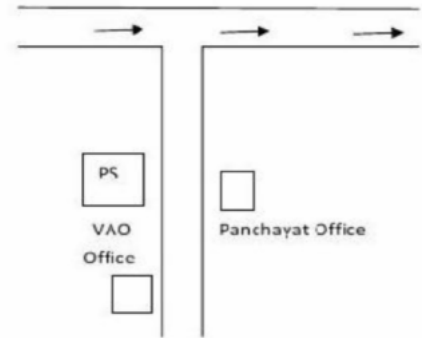

Key MAP View