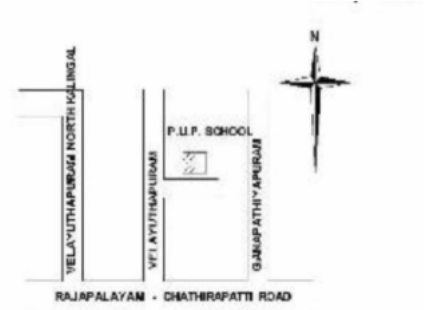

Key MAP View