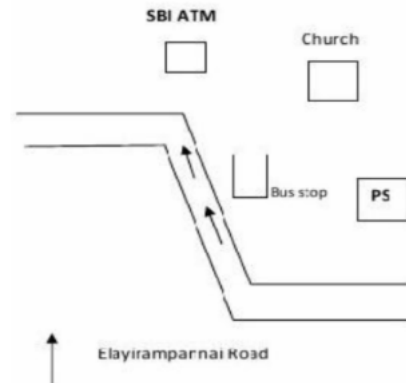

Google Map View

Polling Station Building Front View

Polling Station Front View

Cad View

Key MAP View

1 பெயர் : மகேஸ்வரன் இதரர் பெயர்: முத்து வீட்டு எண் : 1/5 வயது : 52 பாலினம் : ஆண் Photo is available	ZWN2011351	2 பெயர் : சேர்முகத்தாய் தந்தையின் பெயர்: நடராஜன் வீட்டு எண் : 1/36 வயது : 65 பாலினம் : பெண் Photo is available	ZWN2121960	3 பெயர் : சரஸ்வதி - கணவர் பெயர்: அண்ணாமலைச்சாமி நாடார் - வீட்டு எண் : 2 வயது : 83 பாலினம் : பெண் Photo is available	ZWN1862226
4 பெயர் : சுபாராணி கணவர் பெயர்: குருபரணி வீட்டு எண் : 2/85 வயது : 33 பாலினம் : பெண் Photo is available	ZWN2210813	5 பெயர் : சரண்யா தந்தையின் பெயர்: ராஜேந்திரன் வீட்டு எண் : 2,256 வயது : 25 பாலினம் : பெண் Photo is available	ZWN1356633	6 பெயர் : சுரேஷ் குமார் தந்தையின் பெயர்: குருசாமி வீட்டு எண் : 3/56 வயது : 28 பாலினம் : ஆண் Photo is available	ZWN2121515
7 பெயர் : கருப்பசாமி தந்தையின் பெயர்: குருசாமி வீட்டு எண் : 3/56 வயது : 25 பாலினம் : ஆண் Photo is available	ZWN2122059	8 பெயர் : மகாலட்சுமி தந்தையின் பெயர்: குருசாமி வீட்டு எண் : 3/56 வயது : 23 பாலினம் : பெண் Photo is available	ZWN2121945	9 பெயர் : சக்கம்மாள் - கணவர் பெயர்: வெங்கடேஷ் வீட்டு எண் : 3/218 வயது : 43 பாலினம் : பெண் Photo is available	ZWN0484444
10 பெயர் : உமா கணவர் பெயர்: பொன்னுச்சாமி வீட்டு எண் : 4/136 வயது : 58 பாலினம் : பெண் Photo is available	ZWN2129625	11 பெயர் : மகேந்திரராஜா தந்தையின் பெயர்: பொன்னுச்சாமி வீட்டு எண் : 4/136 வயது : 36 பாலினம் : ஆண் Photo is available	ZWN2118487	12 பெயர் : அஸ்வினி தந்தையின் பெயர்: பொன்னுச்சாமி வீட்டு எண் : 4/136 வயது : 31 பாலினம் : பெண் Photo is available	ZWN2118495
13 பெயர் : லட்சுமணன் தந்தையின் பெயர்: முத்தகாமாட்சி வீட்டு எண் : 4,180 வயது : 29 பாலினம் : ஆண் Photo is available	ZWN1390871	14 பெயர் : சூபிஸ்ஸெல்லா - கணவர் பெயர்: ஆனந்த் - வீட்டு எண் : 4/384 வயது : 39 பாலினம் : பெண் Photo is available	ZWN0859090	15 பெயர் : கண்ணன் தந்தையின் பெயர்: ஜவகர் வீட்டு எண் : 4 387 வயது : 26 பாலினம் : ஆண் Photo is available	ZWN1356286
16 பெயர் : முருகன் தந்தையின் பெயர்: ஆறுமுகம் வீட்டு எண் : 4/401 வயது : 48 பாலினம் : ஆண் Photo is available	ZWN2011179	17 பெயர் : மகாலட்சுமி கணவர் பெயர்: முருகன் வீட்டு எண் : 4/401 வயது : 38 பாலினம் : பெண் Photo is available	ZWN2121556	18 பெயர் : மல்லிகா கணவர் பெயர்: தீபன் வீட்டு எண் : 4/433-2 வயது : 56 பாலினம் : பெண் Photo is available	UXV3693355
19 பெயர் : கீதாமணி - கணவர் பெயர்: காமராஜ் - வீட்டு எண் : 5-16A வயது : 54 பாலினம் : பெண் Photo is available	ZWN0480202	20 பெயர் : லாவண்யா - தந்தையின் பெயர்: செந்தாமரைக்கண்ணன் - வீட்டு எண் : 5-31 வயது : 33 பாலினம் : பெண் Photo is available	ZWN0341719	21 பெயர் : உமாமகேஸ்வரி - கணவர் பெயர்: சத்தியநாதன் - வீட்டு எண் : 5-41-B வயது : 49 பாலினம் : பெண் Photo is available	ZWN0926360
22 பெயர் : பால்கிரேசி - கணவர் பெயர்: மாரிமுத்து - வீட்டு எண் : 5-73 வயது : 43 பாலினம் : பெண் Photo is available	ZWN0829929	23 பெயர் : ஆனந்தராஜ் - தந்தையின் பெயர்: மகேந்திரன் - வீட்டு எண் : 5-82 வயது : 31 பாலினம் : ஆண் Photo is available	ZWN0926352	24 பெயர் : மகேந்திரன் தந்தையின் பெயர்: பரமசிவம் வீட்டு எண் : 5,116 வயது : 26 பாலினம் : ஆண் Photo is available	ZWN1395391
25 பெயர் : மொட்டத்தாய் - கணவர் பெயர்: ஆறுமுகச்சாமி - வீட்டு எண் : 6 வயது : 76 பாலினம் : பெண் Photo is available	ZWN1862234	26 பெயர் : அனுராதா - இதரர் பெயர்: காமராஜ் - வீட்டு எண் : 6 வயது : 76 பாலினம் : பெண் Photo is available	ZWN0341784	# 27 பெயர் : காமராஜ் - தாயின் பெயர்: அனுராதா - வீட்டு எண் : 6/82-1 வயது : 57 பாலினம் : ஆண் Photo is available	ZWN0341768
28 பெயர் : கார்த்திக்குமார் - தந்தையின் பெயர்: ஆறுமுகச்சாமி - வீட்டு எண் : 6 வயது : 54 பாலினம் : ஆண் Photo is available	DPH3068418	# 29 பெயர் : தமிழ்செல்வி - கணவர் பெயர்: காமராஜ் - வீட்டு எண் : 6/82-1 வயது : 50 பாலினம் : பெண் Photo is available	ZWN0341776	30 பெயர் : தமிழ்செல்வி - கணவர் பெயர்: ஆறுமுகச்சாமி - வீட்டு எண் : 6 வயது : 50 பாலினம் : பெண் Photo is available	ZWN0341677