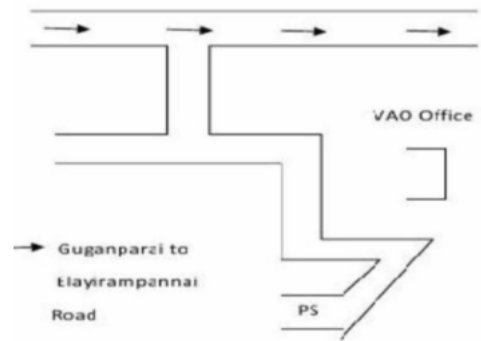

கையொப்பம்

Nazri Naksha

Google Map View

Polling Station Building Front View

Polling Station Front View

Cad View

Key MAP View

|   |            |  |            |  |            |
|---|------------|--|------------|--|------------|
| 1<br>பெயர் : சீரங்கம்மாள் -<br>கணவர் பெயர்: மாடசாமி -<br>வீட்டு எண் : 1<br>வயது : 71 பாலினம் : பெண்<br>Photo is available               | ZWN1824275 | 2<br>பெயர் : முனியம்மாள் -<br>கணவர் பெயர்: குருசாமி -<br>வீட்டு எண் : 1<br>வயது : 53 பாலினம் : பெண்<br>Photo is available          | ZWN0830414 | 3<br>பெயர் : ராஜேந்திரன் -<br>தந்தையின் பெயர்: மாடசாமி -<br>வீட்டு எண் : 1<br>வயது : 49 பாலினம் : ஆண்<br>Photo is available            | DPH4793857 |
| 4<br>பெயர் : கணேசன் -<br>தந்தையின் பெயர்: மாடசாமி -<br>வீட்டு எண் : 1<br>வயது : 47 பாலினம் : ஆண்<br>Photo is available                  | DPH3067956 | 5<br>பெயர் : மணிகண்டன் -<br>தந்தையின் பெயர்: மாடசாமி -<br>வீட்டு எண் : 1<br>வயது : 45 பாலினம் : ஆண்<br>Photo is available          | DPH3067931 | 6<br>பெயர் : ரமேஸ் -<br>தந்தையின் பெயர்: இராஜேந்திரன் -<br>வீட்டு எண் : 1<br>வயது : 37 பாலினம் : ஆண்<br>Photo is available             | ZWN0614099 |
| 7<br>பெயர் : காளிராஜ் -<br>தந்தையின் பெயர்: உடையார்பாண்டி -<br>வீட்டு எண் : 1<br>வயது : 35 பாலினம் : ஆண்<br>Photo is available          | ZWN0727537 | 8<br>பெயர் : அம்பிகாதேவி -<br>தந்தையின் பெயர்: இராஜேந்திரன் -<br>வீட்டு எண் : 1<br>வயது : 33 பாலினம் : பெண்<br>Photo is available  | ZWN0614107 | 9<br>பெயர் : தங்கமயில் -<br>தந்தையின் பெயர்: ராஜபாண்டியன் -<br>வீட்டு எண் : 1<br>வயது : 33 பாலினம் : பெண்<br>Photo is available        | ZWN0644146 |
| 10<br>பெயர் : கார்த்திகை செல்வி -<br>கணவர் பெயர்: செந்தில் குமார் -<br>வீட்டு எண் : 1<br>வயது : 28 பாலினம் : பெண்<br>Photo is available | ZWN1281609 | 11<br>பெயர் : தங்கம் -<br>தந்தையின் பெயர்: குருசாமி -<br>வீட்டு எண் : 1-<br>வயது : 38 பாலினம் : ஆண்<br>Photo is available          | ZWN0830406 | 12<br>பெயர் : பொன்னிருளப்பன் -<br>தந்தையின் பெயர்: கிருஷ்ணசாமி -<br>வீட்டு எண் : 1-25<br>வயது : 45 பாலினம் : ஆண்<br>Photo is available | ZWN0486886 |
| 13<br>பெயர் : பாலகிருஷ்ணன் -<br>தந்தையின் பெயர்: காளியப்பநாடார் -<br>வீட்டு எண் : 1-38<br>வயது : 70 பாலினம் : ஆண்<br>Photo is available | ZWN0487082 | 14<br>பெயர் : மாரியம்மாள் -<br>கணவர் பெயர்: பாலகிருஷ்ணன் -<br>வீட்டு எண் : 1-38<br>வயது : 65 பாலினம் : பெண்<br>Photo is available  | ZWN0487090 | 15<br>பெயர் : தினகர்<br>தந்தையின் பெயர்: கருப்பசாமி<br>வீட்டு எண் : 1/43-2<br>வயது : 24 பாலினம் : ஆண்<br>Photo is available            | ZWN2050490 |
| 16<br>பெயர் : அனீதா<br>தந்தையின் பெயர்: மாரியப்பன்<br>வீட்டு எண் : 1,44<br>வயது : 31 பாலினம் : பெண்<br>Photo is available               | ZWN1358340 | 17<br>பெயர் : மாரியப்பன் -<br>தந்தையின் பெயர்: வேலயதேவர் -<br>வீட்டு எண் : 1/44-2<br>வயது : 58 பாலினம் : ஆண்<br>Photo is available | ZWN0107177 | 18<br>பெயர் : மாரியம்மாள் -<br>கணவர் பெயர்: மாரியப்பன் -<br>வீட்டு எண் : 1/44-2<br>வயது : 56 பாலினம் : பெண்<br>Photo is available      | DLK5124078 |
| 19<br>பெயர் : அருண்<br>தந்தையின் பெயர்: முத்தையா<br>வீட்டு எண் : 1/46-4<br>வயது : 34 பாலினம் : ஆண்<br>Photo is available                | ZWN2161925 | 20<br>பெயர் : தருண்குமார்<br>தந்தையின் பெயர்: செந்தில்குமார்<br>வீட்டு எண் : 1/52<br>வயது : 19 பாலினம் : ஆண்<br>Photo is available | ZWN2424679 | 21<br>பெயர் : வீரலட்சுமி<br>கணவர் பெயர்: மணிகண்டன்<br>வீட்டு எண் : 1/53<br>வயது : 29 பாலினம் : பெண்<br>Photo is available              | ZWN1446350 |
| 22<br>பெயர் : வேணிஸ்வரி<br>தந்தையின் பெயர்: மோகன்ராஜ்<br>வீட்டு எண் : 1/53-3<br>வயது : 21 பாலினம் : பெண்<br>Photo is available          | ZWN2353431 | 23<br>பெயர் : புஷ்பவள்ளி -<br>கணவர் பெயர்: செல்வராஜ் -<br>வீட்டு எண் : 1-55<br>வயது : 43 பாலினம் : பெண்<br>Photo is available      | ZWN0727529 | 24<br>பெயர் : மகாலட்சுமி -<br>கணவர் பெயர்: அய்யனார் -<br>வீட்டு எண் : 1-55<br>வயது : 40 பாலினம் : பெண்<br>Photo is available           | ZWN0341966 |
| 25<br>பெயர் : செந்தில்குமார்<br>தந்தையின் பெயர்: முருகன்<br>வீட்டு எண் : 1,56<br>வயது : 27 பாலினம் : ஆண்<br>Photo is available          | ZWN1358209 | 26<br>பெயர் : செண்பகப்பிரியா<br>தந்தையின் பெயர்: முருகன்<br>வீட்டு எண் : 1/56<br>வயது : 25 பாலினம் : பெண்<br>Photo is available    | ZWN1450527 | 27<br>பெயர் : பாண்டி<br>தந்தையின் பெயர்: கணேசன்<br>வீட்டு எண் : 1/57<br>வயது : 23 பாலினம் : ஆண்<br>Photo is available                  | ZWN2254019 |
| 28<br>பெயர் : மகேந்திரன்<br>தந்தையின் பெயர்: சின்னத்துரை<br>வீட்டு எண் : 1,58<br>வயது : 30 பாலினம் : ஆண்<br>Photo is available          | ZWN1358274 | 29<br>பெயர் : செல்வலட்சுமி<br>தந்தையின் பெயர்: மகேந்திரன்<br>வீட்டு எண் : 1 65<br>வயது : 22 பாலினம் : பெண்<br>Photo is available   | ZWN2235216 | 30<br>பெயர் : செல்வகுமார் -<br>தந்தையின் பெயர்: ராமசாமி -<br>வீட்டு எண் : 1/65-1<br>வயது : 42 பாலினம் : ஆண்<br>Photo is available      | DPH3060837 |