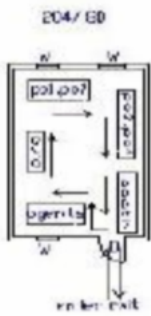

கையொப்பம்

Nazri Naksha

Google Map View

Polling Station Building Front View

Polling Station Front View

Cad View

Key MAP View

|   |            |  |            |  |            |
|---|------------|--|------------|--|------------|
| 1<br>பெயர் : சீரங்கம்மாள் -<br>கணவர் பெயர்: மாடசாமி -<br>வீட்டு எண் : 1<br>வயது : 71 பாலினம் : பெண்<br>Photo is available               | ZWN1824275 | 2<br>பெயர் : முனியம்மாள் -<br>கணவர் பெயர்: குருசாமி -<br>வீட்டு எண் : 1<br>வயது : 53 பாலினம் : பெண்<br>Photo is available          | ZWN0830414 | 3<br>பெயர் : ராஜேந்திரன் -<br>தந்தையின் பெயர்: மாடசாமி -<br>வீட்டு எண் : 1<br>வயது : 49 பாலினம் : ஆண்<br>Photo is available            | DPH4793857 |
| 4<br>பெயர் : கணேசன் -<br>தந்தையின் பெயர்: மாடசாமி -<br>வீட்டு எண் : 1<br>வயது : 47 பாலினம் : ஆண்<br>Photo is available                  | DPH3067956 | 5<br>பெயர் : மணிகண்டன் -<br>தந்தையின் பெயர்: மாடசாமி -<br>வீட்டு எண் : 1<br>வயது : 45 பாலினம் : ஆண்<br>Photo is available          | DPH3067931 | 6<br>பெயர் : ரமேஸ் -<br>தந்தையின் பெயர்: இராஜேந்திரன் -<br>வீட்டு எண் : 1<br>வயது : 37 பாலினம் : ஆண்<br>Photo is available             | ZWN0614099 |
| 7<br>பெயர் : காளிராஜ் -<br>தந்தையின் பெயர்: உடையார்பாண்டி -<br>வீட்டு எண் : 1<br>வயது : 35 பாலினம் : ஆண்<br>Photo is available          | ZWN0727537 | 8<br>பெயர் : அம்பிகாதேவி -<br>தந்தையின் பெயர்: இராஜேந்திரன் -<br>வீட்டு எண் : 1<br>வயது : 33 பாலினம் : பெண்<br>Photo is available  | ZWN0614107 | 9<br>பெயர் : தங்கமயில் -<br>தந்தையின் பெயர்: ராஜபாண்டியன் -<br>வீட்டு எண் : 1<br>வயது : 33 பாலினம் : பெண்<br>Photo is available        | ZWN0644146 |
| 10<br>பெயர் : கார்த்திகை செல்வி -<br>கணவர் பெயர்: செந்தில் குமார் -<br>வீட்டு எண் : 1<br>வயது : 28 பாலினம் : பெண்<br>Photo is available | ZWN1281609 | 11<br>பெயர் : தங்கம் -<br>தந்தையின் பெயர்: குருசாமி -<br>வீட்டு எண் : 1-<br>வயது : 38 பாலினம் : ஆண்<br>Photo is available          | ZWN0830406 | 12<br>பெயர் : பொன்னிருளப்பன் -<br>தந்தையின் பெயர்: கிருஷ்ணசாமி -<br>வீட்டு எண் : 1-25<br>வயது : 45 பாலினம் : ஆண்<br>Photo is available | ZWN0486886 |
| 13<br>பெயர் : பாலகிருஷ்ணன் -<br>தந்தையின் பெயர்: காளியப்பநாடார் -<br>வீட்டு எண் : 1-38<br>வயது : 70 பாலினம் : ஆண்<br>Photo is available | ZWN0487082 | 14<br>பெயர் : மாரியம்மாள் -<br>கணவர் பெயர்: பாலகிருஷ்ணன் -<br>வீட்டு எண் : 1-38<br>வயது : 65 பாலினம் : பெண்<br>Photo is available  | ZWN0487090 | 15<br>பெயர் : தினகர்<br>தந்தையின் பெயர்: கருப்பசாமி<br>வீட்டு எண் : 1/43-2<br>வயது : 24 பாலினம் : ஆண்<br>Photo is available            | ZWN2050490 |
| 16<br>பெயர் : அனீதா<br>தந்தையின் பெயர்: மாரியப்பன்<br>வீட்டு எண் : 1,44<br>வயது : 31 பாலினம் : பெண்<br>Photo is available               | ZWN1358340 | 17<br>பெயர் : மாரியப்பன் -<br>தந்தையின் பெயர்: வேலயதேவர் -<br>வீட்டு எண் : 1/44-2<br>வயது : 58 பாலினம் : ஆண்<br>Photo is available | ZWN0107177 | 18<br>பெயர் : மாரியம்மாள் -<br>கணவர் பெயர்: மாரியப்பன் -<br>வீட்டு எண் : 1/44-2<br>வயது : 56 பாலினம் : பெண்<br>Photo is available      | DLK5124078 |
| 19<br>பெயர் : அருண்<br>தந்தையின் பெயர்: முத்தையா<br>வீட்டு எண் : 1/46-4<br>வயது : 34 பாலினம் : ஆண்<br>Photo is available                | ZWN2161925 | 20<br>பெயர் : தருண்குமார்<br>தந்தையின் பெயர்: செந்தில்குமார்<br>வீட்டு எண் : 1/52<br>வயது : 19 பாலினம் : ஆண்<br>Photo is available | ZWN2424679 | 21<br>பெயர் : வீரலட்சுமி<br>கணவர் பெயர்: மணிகண்டன்<br>வீட்டு எண் : 1/53<br>வயது : 29 பாலினம் : பெண்<br>Photo is available              | ZWN1446350 |
| 22<br>பெயர் : வேணிஸ்வரி<br>தந்தையின் பெயர்: மோகன்ராஜ்<br>வீட்டு எண் : 1/53-3<br>வயது : 21 பாலினம் : பெண்<br>Photo is available          | ZWN2353431 | 23<br>பெயர் : புஷ்பவள்ளி -<br>கணவர் பெயர்: செல்வராஜ் -<br>வீட்டு எண் : 1-55<br>வயது : 43 பாலினம் : பெண்<br>Photo is available      | ZWN0727529 | 24<br>பெயர் : மகாலட்சுமி -<br>கணவர் பெயர்: அய்யனார் -<br>வீட்டு எண் : 1-55<br>வயது : 40 பாலினம் : பெண்<br>Photo is available           | ZWN0341966 |
| 25<br>பெயர் : செந்தில்குமார்<br>தந்தையின் பெயர்: முருகன்<br>வீட்டு எண் : 1,56<br>வயது : 27 பாலினம் : ஆண்<br>Photo is available          | ZWN1358209 | 26<br>பெயர் : செண்பகப்பிரியா<br>தந்தையின் பெயர்: முருகன்<br>வீட்டு எண் : 1/56<br>வயது : 25 பாலினம் : பெண்<br>Photo is available    | ZWN1450527 | 27<br>பெயர் : பாண்டி<br>தந்தையின் பெயர்: கணேசன்<br>வீட்டு எண் : 1/57<br>வயது : 23 பாலினம் : ஆண்<br>Photo is available                  | ZWN2254019 |
| 28<br>பெயர் : மகேந்திரன்<br>தந்தையின் பெயர்: சின்னத்துரை<br>வீட்டு எண் : 1,58<br>வயது : 30 பாலினம் : ஆண்<br>Photo is available          | ZWN1358274 | 29<br>பெயர் : செல்வலட்சுமி<br>தந்தையின் பெயர்: மகேந்திரன்<br>வீட்டு எண் : 1 65<br>வயது : 22 பாலினம் : பெண்<br>Photo is available   | ZWN2235216 | 30<br>பெயர் : செல்வகுமார் -<br>தந்தையின் பெயர்: ராமசாமி -<br>வீட்டு எண் : 1/65-1<br>வயது : 42 பாலினம் : ஆண்<br>Photo is available      | DPH3060837 |