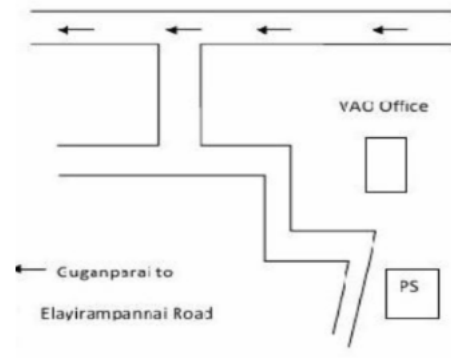

Key MAP View