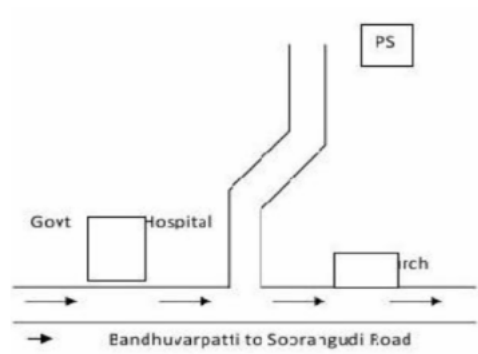

Google Map View

Polling Station Building Front View

Polling Station Front View

Cad View

Key MAP View

1 பெயர் : பேச்சியம்மாள் - கணவர் பெயர்: சூருசாமி - வீட்டு எண் : 1 வயது : 48 பாலினம் : பெண்	ZWN0732438 Photo is available	2 பெயர் : காஸீஸ்வரி - கணவர் பெயர்: பாலமுருகன் - வீட்டு எண் : 1 வயது : 45 பாலினம் : பெண்	ZWN0931279 Photo is available	3 பெயர் : ஆஷா தந்தையின் பெயர்: சங்கர் வீட்டு எண் : 1/3ஏ வயது : 26 பாலினம் : பெண்	ZWN1305531 Photo is available
4 பெயர் : ஆகாஷ் தந்தையின் பெயர்: சங்கர் வீட்டு எண் : 1-3ஏ வயது : 23 பாலினம் : ஆண்	ZWN2147551 Photo is available	5 பெயர் : மாரீஸ்வரன் - தந்தையின் பெயர்: பாலமுருகன் - வீட்டு எண் : 1-6a வயது : 27 பாலினம் : ஆண்	ZWN1258219 Photo is available	6 பெயர் : சேர்மக்கனி - தந்தையின் பெயர்: சண்முகையா - வீட்டு எண் : 1-16 வயது : 31 பாலினம் : ஆண்	ZWN0931121 Photo is available
7 பெயர் : முருகேஸ்வரி கணவர் பெயர்: சுப்பிரமணி வீட்டு எண் : 1-19 வயது : 41 பாலினம் : பெண்	ZWN1362417 Photo is available	8 பெயர் : கற்பகவள்ளி - கணவர் பெயர்: குமார் - வீட்டு எண் : 1-25 வயது : 41 பாலினம் : பெண்	ZWN0731984 Photo is available	9 பெயர் : முருகன் - தந்தையின் பெயர்: சர்மவுண்ட் வேதராஜ் - வீட்டு எண் : 1-25A வயது : 42 பாலினம் : ஆண்	DLK5285788 Photo is available
10 பெயர் : காஸீஸ்வரன் தந்தையின் பெயர்: மாரீஸ்வரன் வீட்டு எண் : 1-27 வயது : 26 பாலினம் : ஆண்	ZWN1362243 Photo is available	11 பெயர் : மாரீஸ்வரன் - தந்தையின் பெயர்: சூருசாமி - வீட்டு எண் : 1-29 வயது : 40 பாலினம் : ஆண்	ZWN0490318 Photo is available	12 பெயர் : கணேஷ் - தந்தையின் பெயர்: செல்வராஜ் - வீட்டு எண் : 1-29 வயது : 30 பாலினம் : ஆண்	ZWN0931238 Photo is available
13 பெயர் : கருப்பசாமி - தந்தையின் பெயர்: ராமர் - வீட்டு எண் : 1-33 வயது : 32 பாலினம் : ஆண்	ZWN0732008 Photo is available	14 பெயர் : மாரிமுத்து - தந்தையின் பெயர்: பவுன்ராஜ் - வீட்டு எண் : 1-36 வயது : 43 பாலினம் : ஆண்	DLK5285820 Photo is available	15 பெயர் : பரமசிவன் - தந்தையின் பெயர்: பரமசக்தி - வீட்டு எண் : 1-38 வயது : 33 பாலினம் : ஆண்	ZWN0834291 Photo is available
16 பெயர் : ரமேஷ் - தந்தையின் பெயர்: கணேசன் - வீட்டு எண் : 1-40A வயது : 41 பாலினம் : ஆண்	DLK5327788 Photo is available	17 பெயர் : மகாலெட்சுமி - தந்தையின் பெயர்: பண்ணைமாரியப்பன் - வீட்டு எண் : 1-40A வயது : 39 பாலினம் : பெண்	ZWN0931402 Photo is available	18 பெயர் : பாண்டியராஜ் தாயின் பெயர்: விங்கபுஷ்பம் வீட்டு எண் : 1/41 வயது : 22 பாலினம் : ஆண்	ZWN2339695 Photo is available
19 பெயர் : பிரதீபா தாயின் பெயர்: விங்கபுஷ்பம் டி வீட்டு எண் : 1/41 வயது : 20 பாலினம் : பெண்	ZWN2334621 Photo is available	# 20 பெயர் : முனீஸ்வரன் வெள்ளைசாமி தந்தையின் பெயர்: வெள்ளைச்சாமி - வீட்டு எண் : 1-43 வயது : 30 பாலினம் : ஆண்	ZWN0931386 Photo is available	21 பெயர் : அந்தோணிராஜ் - தந்தையின் பெயர்: சுப்புராஜ் - வீட்டு எண் : 1-47 வயது : 31 பாலினம் : ஆண்	ZWN1258128 Photo is available
22 பெயர் : சுவண்டேஸ்வரன் தந்தையின் பெயர்: சூருசாமி வீட்டு எண் : 1-48 வயது : 38 பாலினம் : ஆண்	ZWN2147585 Photo is available	23 பெயர் : பார்வதி - கணவர் பெயர்: பிச்சைக்கனி - வீட்டு எண் : 1-55 வயது : 41 பாலினம் : பெண்	ZWN0931360 Photo is available	24 பெயர் : லட்சுமி - கணவர் பெயர்: சக்திவேல் - வீட்டு எண் : 1-57 வயது : 61 பாலினம் : பெண்	ZWN0731976 Photo is available
25 பெயர் : மாரிமுத்து - தந்தையின் பெயர்: கண்ணன் - வீட்டு எண் : 1-58A வயது : 39 பாலினம் : ஆண்	ZWN0834333 Photo is available	26 பெயர் : மாரீஸ்வரி - கணவர் பெயர்: மாரிமுத்து - வீட்டு எண் : 1-58A வயது : 37 பாலினம் : பெண்	ZWN0834341 Photo is available	27 பெயர் : கருப்பசாமி தந்தையின் பெயர்: முனியாண்டி வீட்டு எண் : 1-60 வயது : 25 பாலினம் : ஆண்	ZWN1362201 Photo is available
28 பெயர் : சதீஸ்குமார் - தந்தையின் பெயர்: கருப்பசாமி - வீட்டு எண் : 1-63 வயது : 32 பாலினம் : ஆண்	ZWN0731901 Photo is available	29 பெயர் : யோகேஷ் தந்தையின் பெயர்: அய்யாத்துரை வீட்டு எண் : 1/63 வயது : 22 பாலினம் : ஆண்	ZWN2375020 Photo is available	30 பெயர் : மாதவன் அ தந்தையின் பெயர்: அய்யாத்துரை வீட்டு எண் : 1/63 வயது : 21 பாலினம் : ஆண்	ZWN2396497 Photo is available