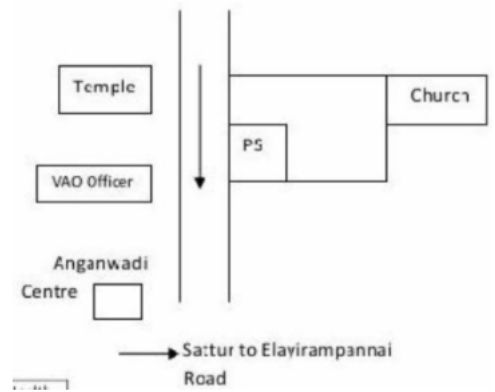

Key MAP View