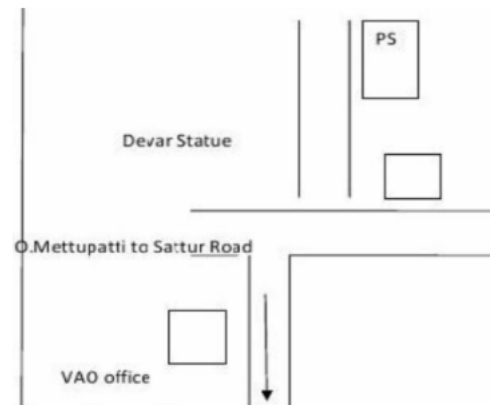

Key MAP View