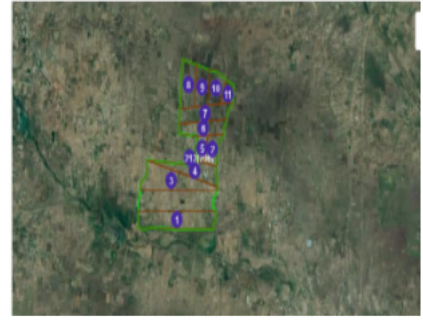

Google Map View