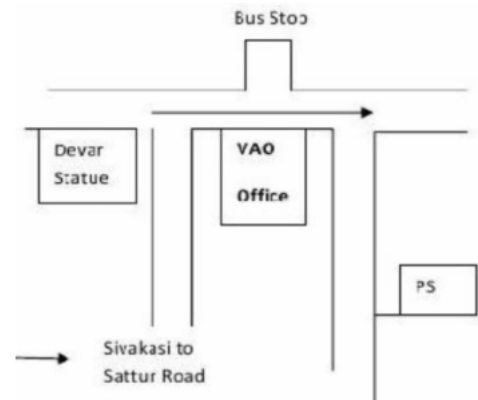

Key MAP View