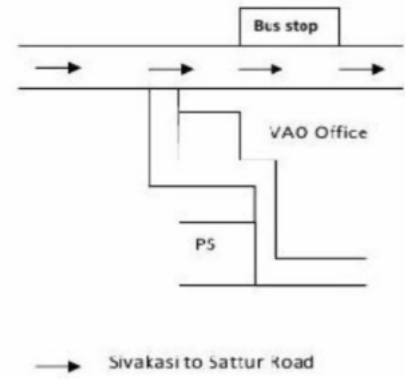

Key MAP View