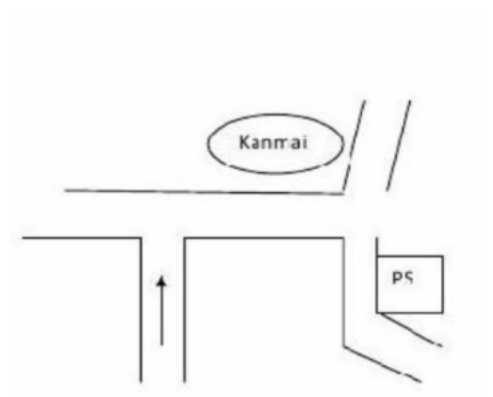

Key MAP View