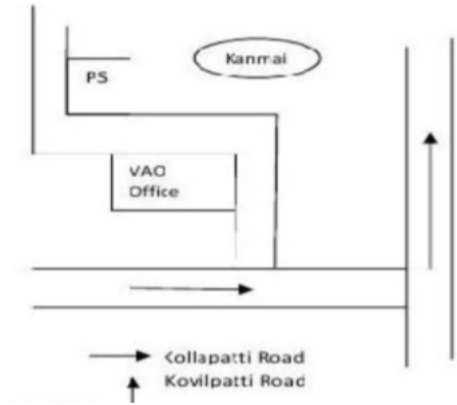

Key MAP View