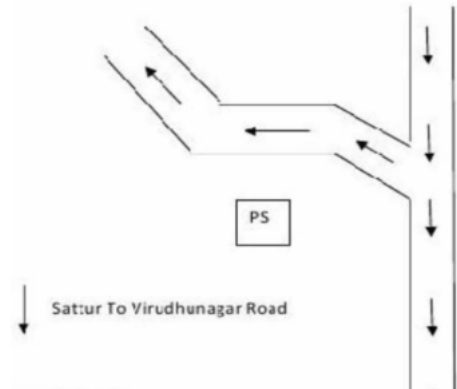

Key MAP View