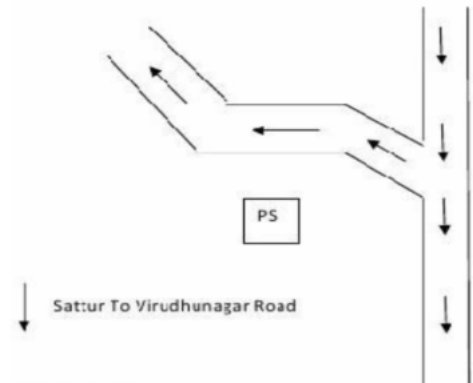

Key MAP View