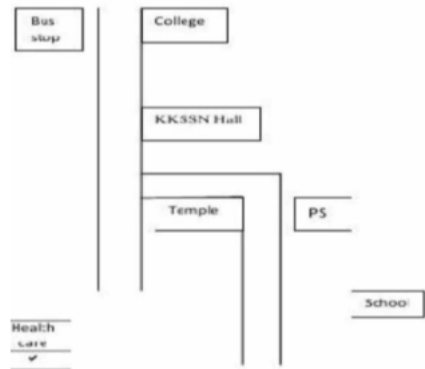

Google Map View

Polling Station Building Front View

Polling Station Front View

Cad View

Key MAP View

1 பெயர் : நந்தினி - கணவர் பெயர்: அழகுசுந்தரம் - வீட்டு எண் : 1-102 வயது : 31 பாலினம் : பெண் Photo is available	ZWN1002989	2 பெயர் : இராஜலிங்கம்மாள் - கணவர் பெயர்: வசந்தகுமார் - வீட்டு எண் : 2-448 வயது : 41 பாலினம் : பெண் Photo is available	ZWN0944785	3 பெயர் : சீதாலட்சுமி ஜெ கணவர் பெயர்: ஜெயக்குமார் வீட்டு எண் : 2/618 வயது : 35 பாலினம் : பெண் Photo is available	ZWN2260909
4 பெயர் : ராமசாமி - தந்தையின் பெயர்: போடிசாமிநாயக்கர் - வீட்டு எண் : 2/634ஏ வயது : 79 பாலினம் : ஆண் Photo is available	DLK3652427	5 பெயர் : கோபால்சாமி - தந்தையின் பெயர்: சுப்பாநாயக்கர் - வீட்டு எண் : 3-110 வயது : 66 பாலினம் : ஆண் Photo is available	ZWN0601971	6 பெயர் : ஜான்சிராணி - தந்தையின் பெயர்: கோபால்சாமி - வீட்டு எண் : 3-110 வயது : 39 பாலினம் : பெண் Photo is available	ZWN0602003
7 பெயர் : பாபு - தந்தையின் பெயர்: கோபால்சாமி - வீட்டு எண் : 3-110 வயது : 36 பாலினம் : ஆண் Photo is available	ZWN0601997	8 பெயர் : குருவத்தாய் - கணவர் பெயர்: கிருஷ்ணசாமி - வீட்டு எண் : 3-113A வயது : 66 பாலினம் : பெண் Photo is available	ZWN0601864	9 பெயர் : காயத்ரிதேவி - தந்தையின் பெயர்: கிருஷ்ணசாமி - வீட்டு எண் : 3-113A வயது : 37 பாலினம் : பெண் Photo is available	ZWN0601880
10 பெயர் : ராம்பிரசாத் - தந்தையின் பெயர்: கிருஷ்ணசாமி - வீட்டு எண் : 3-113A வயது : 32 பாலினம் : ஆண் Photo is available	ZWN0601872	11 பெயர் : வினோதாராணி - கணவர் பெயர்: ஜெயப்பிரகாஷ் வீட்டு எண் : 3-217 வயது : 36 பாலினம் : பெண் Photo is available	ZWN0749481	12 பெயர் : சங்கர்கணேஷ் - தந்தையின் பெயர்: நாகஜோதி - வீட்டு எண் : 3-243 வயது : 30 பாலினம் : ஆண் Photo is available	ZWN1063544
13 பெயர் : கருப்பசாமி - தந்தையின் பெயர்: சக்திவேல் - வீட்டு எண் : 3-481 வயது : 33 பாலினம் : ஆண் Photo is available	ZWN0601799	14 பெயர் : பரமசிவம் - தந்தையின் பெயர்: ராஜு - வீட்டு எண் : 3/664டி வயது : 50 பாலினம் : ஆண் Photo is available	ZWN0365262	15 பெயர் : கிருஷ்ணவேணி - கணவர் பெயர்: கடற்கரை - வீட்டு எண் : 3-813 வயது : 56 பாலினம் : பெண் Photo is available	ZWN0088278
16 பெயர் : பாலசுப்ரமணியம் இதரர் பெயர்: பார்வதி வீட்டு எண் : 3/842 வயது : 59 பாலினம் : ஆண் Photo is available	ZWN2406775	17 பெயர் : சரவணக்குமார் - தந்தையின் பெயர்: கோபாலகிருஷ்ணன் - வீட்டு எண் : 3/866 வயது : 44 பாலினம் : ஆண் Photo is available	ZWN0365858	18 பெயர் : திவாகர் தந்தையின் பெயர்: சுந்தர்ராஜ் - வீட்டு எண் : 3/911 ஐ3 வயது : 34 பாலினம் : ஆண் Photo is available	ZWN0366120
19 பெயர் : வினோத் - தந்தையின் பெயர்: சுந்தர்ராஜ் - வீட்டு எண் : 3/911, ஐ-3 வயது : 39 பாலினம் : ஆண் Photo is available	ZWN0366112	20 பெயர் : சுகன்யா - தந்தையின் பெயர்: பவுன்ராஜ் பவுன்ராஜ் வீட்டு எண் : 3/1024 வயது : 33 பாலினம் : பெண் Photo is available	ZWN0843284	21 பெயர் : சையது அலி பாத்திமா - தந்தையின் பெயர்: ராஜா முகம்மது - வீட்டு எண் : 3-1039A வயது : 38 பாலினம் : பெண் Photo is available	ZWN0362921
22 பெயர் : ஜெயராஜ் - தந்தையின் பெயர்: ராமசாமி வீட்டு எண் : 4 வயது : 58 பாலினம் : ஆண் Photo is available	ZWN0365569	23 பெயர் : அபிநயா - கணவர் பெயர்: முத்துமணி ராஜா - வீட்டு எண் : 4 வயது : 40 பாலினம் : பெண் Photo is available	ZWN1217256	24 பெயர் : பாதுசா - கணவர் பெயர்: மாபுஜான் - வீட்டு எண் : 4-17 வயது : 40 பாலினம் : பெண் Photo is available	ZWN0364505
25 பெயர் : ரமாதேவி கணவர் பெயர்: ராதாகிருஷ்ணன் வீட்டு எண் : 4-24 வயது : 32 பாலினம் : பெண் Photo is available	ZWN0363226	S 26 பெயர் : சுகா ரெ தந்தையின் பெயர்: - வீட்டு எண் : 4/29 வயது : 52 பாலினம் : பெண் DELETED Photo is available	ZWN0363192	27 பெயர் : விஜய் - தந்தையின் பெயர்: ஜெயபால் - வீட்டு எண் : 4-32 வயது : 29 பாலினம் : ஆண் Photo is available	ZWN1063494
28 பெயர் : குருவையா - தந்தையின் பெயர்: கிருஷ்ணன் - வீட்டு எண் : 4-39 வயது : 54 பாலினம் : ஆண் Photo is available	ZWN0087429	29 பெயர் : திவ்யா -- தந்தையின் பெயர்: குருவையா - வீட்டு எண் : 4-39 வயது : 34 பாலினம் : பெண் Photo is available	ZWN0364471	30 பெயர் : ஸ்ரீ சபர்மதி ராதாகிருஷ்ணன் தந்தையின் பெயர்: ஜெயபாரதி - வீட்டு எண் : 4-40 வயது : 35 பாலினம் : பெண் Photo is available	ZWN0363051