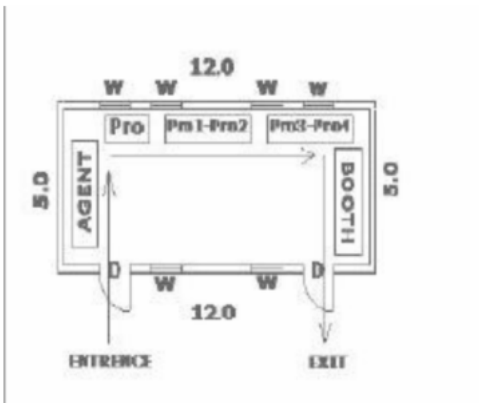

Google Map View

Polling Station Building Front View

Polling Station Front View

Cad View

Key MAP View

1 பெயர் : நந்தினி - கணவர் பெயர்: அழகுசுந்தரம் - வீட்டு எண் : 1-102 வயது : 31 பாலினம் : பெண் Photo is available	ZWN1002989	2 பெயர் : இராஜலிங்கம்மாள் - கணவர் பெயர்: வசந்தகுமார் - வீட்டு எண் : 2-448 வயது : 41 பாலினம் : பெண் Photo is available	ZWN0944785	3 பெயர் : சீதாலட்சுமி ஜெ கணவர் பெயர்: ஜெயக்குமார் வீட்டு எண் : 2/618 வயது : 35 பாலினம் : பெண் Photo is available	ZWN2260909
4 பெயர் : ராமசாமி - தந்தையின் பெயர்: போடிசாமிநாயக்கர் - வீட்டு எண் : 2/634ஏ வயது : 79 பாலினம் : ஆண் Photo is available	DLK3652427	5 பெயர் : கோபால்சாமி - தந்தையின் பெயர்: சுப்பாநாயக்கர் - வீட்டு எண் : 3-110 வயது : 66 பாலினம் : ஆண் Photo is available	ZWN0601971	6 பெயர் : ஜான்சிராணி - தந்தையின் பெயர்: கோபால்சாமி - வீட்டு எண் : 3-110 வயது : 39 பாலினம் : பெண் Photo is available	ZWN0602003
7 பெயர் : பாபு - தந்தையின் பெயர்: கோபால்சாமி - வீட்டு எண் : 3-110 வயது : 36 பாலினம் : ஆண் Photo is available	ZWN0601997	8 பெயர் : குருவத்தாய் - கணவர் பெயர்: கிருஷ்ணசாமி - வீட்டு எண் : 3-113A வயது : 66 பாலினம் : பெண் Photo is available	ZWN0601864	9 பெயர் : காயத்ரிதேவி - தந்தையின் பெயர்: கிருஷ்ணசாமி - வீட்டு எண் : 3-113A வயது : 37 பாலினம் : பெண் Photo is available	ZWN0601880
10 பெயர் : ராம்பிரசாத் - தந்தையின் பெயர்: கிருஷ்ணசாமி - வீட்டு எண் : 3-113A வயது : 32 பாலினம் : ஆண் Photo is available	ZWN0601872	11 பெயர் : வினோதாராணி - கணவர் பெயர்: ஜெயப்பிரகாஷ் வீட்டு எண் : 3-217 வயது : 36 பாலினம் : பெண் Photo is available	ZWN0749481	12 பெயர் : சங்கர்கணேஷ் - தந்தையின் பெயர்: நாகஜோதி - வீட்டு எண் : 3-243 வயது : 30 பாலினம் : ஆண் Photo is available	ZWN1063544
13 பெயர் : கருப்பசாமி - தந்தையின் பெயர்: சக்திவேல் - வீட்டு எண் : 3-481 வயது : 33 பாலினம் : ஆண் Photo is available	ZWN0601799	14 பெயர் : பரமசிவம் - தந்தையின் பெயர்: ராஜு - வீட்டு எண் : 3/664டி வயது : 50 பாலினம் : ஆண் Photo is available	ZWN0365262	15 பெயர் : கிருஷ்ணவேணி - கணவர் பெயர்: கடற்கரை - வீட்டு எண் : 3-813 வயது : 56 பாலினம் : பெண் Photo is available	ZWN0088278
16 பெயர் : பாலசுப்ரமணியம் இதரர் பெயர்: பார்வதி வீட்டு எண் : 3/842 வயது : 59 பாலினம் : ஆண் Photo is available	ZWN2406775	17 பெயர் : சரவணக்குமார் - தந்தையின் பெயர்: கோபாலகிருஷ்ணன் - வீட்டு எண் : 3/866 வயது : 44 பாலினம் : ஆண் Photo is available	ZWN0365858	18 பெயர் : திவாகர் தந்தையின் பெயர்: சுந்தர்ராஜ் - வீட்டு எண் : 3/911 ஐ3 வயது : 34 பாலினம் : ஆண் Photo is available	ZWN0366120
19 பெயர் : வினோத் - தந்தையின் பெயர்: சுந்தர்ராஜ் - வீட்டு எண் : 3/911, ஐ-3 வயது : 39 பாலினம் : ஆண் Photo is available	ZWN0366112	20 பெயர் : சுகன்யா - தந்தையின் பெயர்: பவுன்ராஜ் பவுன்ராஜ் வீட்டு எண் : 3/1024 வயது : 33 பாலினம் : பெண் Photo is available	ZWN0843284	21 பெயர் : சையது அலி பாத்திமா - தந்தையின் பெயர்: ராஜா முகம்மது - வீட்டு எண் : 3-1039A வயது : 38 பாலினம் : பெண் Photo is available	ZWN0362921
22 பெயர் : ஜெயராஜ் - தந்தையின் பெயர்: ராமசாமி வீட்டு எண் : 4 வயது : 58 பாலினம் : ஆண் Photo is available	ZWN0365569	23 பெயர் : அபிநயா - கணவர் பெயர்: முத்துமணி ராஜா - வீட்டு எண் : 4 வயது : 40 பாலினம் : பெண் Photo is available	ZWN1217256	24 பெயர் : பாதுசா - கணவர் பெயர்: மாபுஜான் - வீட்டு எண் : 4-17 வயது : 40 பாலினம் : பெண் Photo is available	ZWN0364505
25 பெயர் : ரமாதேவி கணவர் பெயர்: ராதாகிருஷ்ணன் வீட்டு எண் : 4-24 வயது : 32 பாலினம் : பெண் Photo is available	ZWN0363226	S 26 பெயர் : சுகா ரெ தந்தையின் பெயர்: - வீட்டு எண் : 4/29 வயது : 52 பாலினம் : பெண் DELETED Photo is available	ZWN0363192	27 பெயர் : விஜய் - தந்தையின் பெயர்: ஜெயபால் - வீட்டு எண் : 4-32 வயது : 29 பாலினம் : ஆண் Photo is available	ZWN1063494
28 பெயர் : குருவையா - தந்தையின் பெயர்: கிருஷ்ணன் - வீட்டு எண் : 4-39 வயது : 54 பாலினம் : ஆண் Photo is available	ZWN0087429	29 பெயர் : திவ்யா -- தந்தையின் பெயர்: குருவையா - வீட்டு எண் : 4-39 வயது : 34 பாலினம் : பெண் Photo is available	ZWN0364471	30 பெயர் : ஸ்ரீ சபர்மதி ராதாகிருஷ்ணன் தந்தையின் பெயர்: ஜெயபாரதி - வீட்டு எண் : 4-40 வயது : 35 பாலினம் : பெண் Photo is available	ZWN0363051