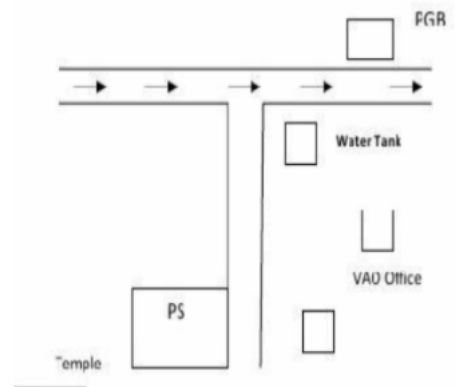

Key MAP View