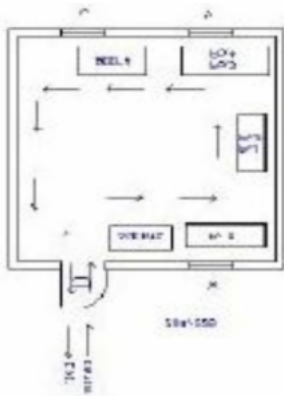

Google Map View

Polling Station Building Front View

Polling Station Front View

Cad View

Key MAP View

1 பெயர் : சுடலைமுத்துலட்சுமி தந்தையின் பெயர்: முத்துராஜ் வீட்டு எண் : 1/93 வயது : 25 பாலினம் : பெண் Photo is available ZWN1378686	2 பெயர் : அருணா தேவி கணவர் பெயர்: மணி மாறன் வீட்டு எண் : 1-100 வயது : 29 பாலினம் : பெண் Photo is available ZWN2160364	3 பெயர் : ம முத்துகுமார் தந்தையின் பெயர்: மதுரை வீரன் வீட்டு எண் : 1/104-5 வயது : 41 பாலினம் : ஆண் Photo is available ZWN2217636
4 பெயர் : ஏஞ்சல் இதரர் பெயர்: சாமுவேல் மாரிமுத்து வீட்டு எண் : 1/123 வயது : 21 பாலினம் : பெண் Photo is available ZWN2308575	5 பெயர் : பாண்டிசெல்வம் மாரிமுத்து இதரர் பெயர்: சாமுவேலராஜா ஏம் வீட்டு எண் : 1/133-3 வயது : 51 பாலினம் : பெண் Photo is available ZWN2308831	6 பெயர் : மஞ்சளா ம கணவர் பெயர்: மணிகண்டன் வீட்டு எண் : 1/136 வயது : 21 பாலினம் : பெண் Photo is available ZWN2444768
7 பெயர் : ஜெனிபர் தந்தையின் பெயர்: ஜான்சன் வீட்டு எண் : 1-219 வயது : 24 பாலினம் : பெண் Photo is available ZWN2027118	8 பெயர் : இராமலட்சுமி - கணவர் பெயர்: ரெங்கசாமி - வீட்டு எண் : 1-352 வயது : 59 பாலினம் : பெண் Photo is available ZWN0599324	9 பெயர் : பெருமான் - தந்தையின் பெயர்: சோலையழகு - வீட்டு எண் : 1/352-29 வயது : 29 பாலினம் : ஆண் Photo is available ZWN1065473
10 பெயர் : பெத்தக்காள் - கணவர் பெயர்: மாரியப்பன் - வீட்டு எண் : 1-369 வயது : 77 பாலினம் : பெண் Photo is available ZWN1264589	11 பெயர் : பாலசரஸ்வதி - கணவர் பெயர்: லெட்சுமணன் - வீட்டு எண் : 1-388 வயது : 46 பாலினம் : பெண் Photo is available ZWN0509786	12 பெயர் : அங்குசாமி - தந்தையின் பெயர்: சுப்பையா நாயுடு - வீட்டு எண் : 1-404 வயது : 61 பாலினம் : ஆண் Photo is available ZWN0506089
13 பெயர் : சுடலைராஜ் ரா தந்தையின் பெயர்: ராமலிங்கம் வீட்டு எண் : 1-408 வயது : 25 பாலினம் : ஆண் Photo is available ZWN2035491	14 பெயர் : பார்த்தசாரதி - தந்தையின் பெயர்: ராமசாமி - வீட்டு எண் : 1-409 வயது : 38 பாலினம் : ஆண் Photo is available ZWN0599266	15 பெயர் : முருகன் - தந்தையின் பெயர்: குருசாமித்தேவர் - வீட்டு எண் : 1-420 வயது : 57 பாலினம் : ஆண் Photo is available ZWN0509208
16 பெயர் : சிவகாமி - கணவர் பெயர்: பரமேஸ்வரன் - வீட்டு எண் : 1-420 வயது : 54 பாலினம் : பெண் Photo is available ZWN0508754	17 பெயர் : சமுத்திரம் - கணவர் பெயர்: முருகன் - வீட்டு எண் : 1-420 வயது : 53 பாலினம் : பெண் Photo is available ZWN0509216	18 பெயர் : கற்பகம் - கணவர் பெயர்: ஐயம்பெருமான் - வீட்டு எண் : 1-422 வயது : 68 பாலினம் : பெண் Photo is available ZWN0752717
19 பெயர் : நாராயணன் - தாயின் பெயர்: மாரியம்மாள் - வீட்டு எண் : 1-439-2 வயது : 31 பாலினம் : ஆண் Photo is available ZWN0844761	20 பெயர் : மலர்விழி - தந்தையின் பெயர்: வீரபாண்டியன் - வீட்டு எண் : 1-457 வயது : 33 பாலினம் : பெண் Photo is available ZWN0947234	21 பெயர் : தரணி - கணவர் பெயர்: பாலசுப்பிரமணியன் - வீட்டு எண் : 1-460 வயது : 36 பாலினம் : பெண் Photo is available ZWN1105709
22 பெயர் : சந்தனமாரி - கணவர் பெயர்: சோலைராஜன் - வீட்டு எண் : 1-460 வயது : 32 பாலினம் : பெண் Photo is available ZWN1105691	23 பெயர் : பாரதி - தந்தையின் பெயர்: கந்தபெருமான் - வீட்டு எண் : 1-463 வயது : 27 பாலினம் : பெண் Photo is available ZWN1293661	24 பெயர் : கஜமுகி கணவர் பெயர்: மாரிக்குமார் வீட்டு எண் : 1,481 வயது : 26 பாலினம் : பெண் Photo is available ZWN1381474
25 பெயர் : மாரீஸ்வரன் - தாயின் பெயர்: மாரியம்மாள் - வீட்டு எண் : 1-482 வயது : 31 பாலினம் : ஆண் Photo is available ZWN0844795	26 பெயர் : த. பிரியா கணவர் பெயர்: ம. மாரீஸ்வரன் வீட்டு எண் : 1/482தெற்கு தெரு வயது : 25 பாலினம் : பெண் Photo is available ZWN2346807	27 பெயர் : சங்கரப்பன் - தந்தையின் பெயர்: நாராயணசாமிநாயக்கர் - வீட்டு எண் : 1/501 வயது : 59 பாலினம் : ஆண் Photo is available DLK1315415
28 பெயர் : சத்தியபாமா - கணவர் பெயர்: சங்கரப்பன் - வீட்டு எண் : 1/501 வயது : 48 பாலினம் : பெண் Photo is available ZWN0152488	29 பெயர் : துர்கைபாண்டி தந்தையின் பெயர்: கோவிந்தராஜ் வீட்டு எண் : 1/505 வயது : 25 பாலினம் : ஆண் Photo is available ZWN2082881	30 பெயர் : ராஜலட்சுமி - கணவர் பெயர்: சந்திரத்தேவர் - வீட்டு எண் : 1-560 வயது : 63 பாலினம் : பெண் Photo is available ZWN0509638