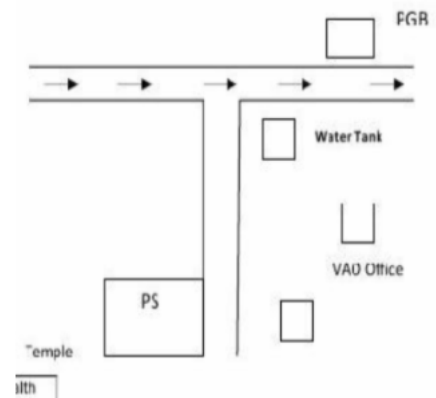

Key MAP View