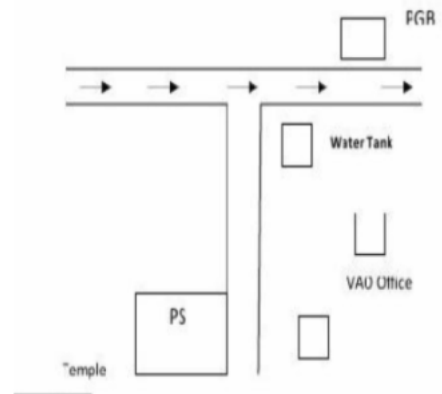

Google Map View

Polling Station Building Front View

Polling Station Front View

Cad View

Key MAP View

1 பெயர் : மாயாண்டி - தந்தையின் பெயர்: பரமசிவம் - வீட்டு எண் : 1 வயது : 32 பாலினம் : ஆண் Photo is available	ZWN0845107	2 பெயர் : கற்பகவள்ளி தாயின் பெயர்: சுந்தர மூர்த்தி வீட்டு எண் : 1/3-5 வயது : 31 பாலினம் : பெண் Photo is available	ZWN2025260	3 பெயர் : அமுதா - தந்தையின் பெயர்: பேச்சிமுத்து - வீட்டு எண் : 1-7 வயது : 45 பாலினம் : பெண் Photo is available	ZWN1004274
4 பெயர் : செந்தில்முருகன் - தந்தையின் பெயர்: மாரிமுத்து - வீட்டு எண் : 1-7 வயது : 42 பாலினம் : ஆண் Photo is available	ZWN1004266	5 பெயர் : முத்துக் குமரன் செந்தில் முருகன் தந்தையின் பெயர்: செந்தில் முருகன் வீட்டு எண் : 1/7 வயது : 22 பாலினம் : ஆண் Photo is available	ZWN2274272	6 பெயர் : சரவணகண்ணன் - தந்தையின் பெயர்: கனியப்பன் - வீட்டு எண் : 1-32 வயது : 40 பாலினம் : ஆண் Photo is available	ZWN1065903
7 பெயர் : மகமாயி - கணவர் பெயர்: மணிகண்டன் - வீட்டு எண் : 1-35 வயது : 28 பாலினம் : பெண் Photo is available	ZWN1188192	8 பெயர் : உமா மகேஸ்வரி கணவர் பெயர்: காளிராஜ் வீட்டு எண் : 1/42 வயது : 38 பாலினம் : பெண் Photo is available	ZWN2075364	9 பெயர் : அருண்ராண்டி தந்தையின் பெயர்: லட்சுமணன் வீட்டு எண் : 1/42 (2) வயது : 23 பாலினம் : ஆண் Photo is available	ZWN2313724
10 பெயர் : கார்த்திக் ல தந்தையின் பெயர்: லட்சுமணன் வீட்டு எண் : 1/42 (2) வயது : 21 பாலினம் : ஆண் Photo is available	ZWN2381358	11 பெயர் : வைஷ்ணவி - தந்தையின் பெயர்: பிரமநாயகம் - வீட்டு எண் : 1-55 வயது : 30 பாலினம் : பெண் Photo is available	ZWN1264787	12 பெயர் : பிரமநாயகம் - தந்தையின் பெயர்: சங்கர் - வீட்டு எண் : 1-55 வயது : 30 பாலினம் : ஆண் Photo is available	ZWN1264795
13 பெயர் : மகாலட்சுமி - கணவர் பெயர்: மாரீஸ்வரன் - வீட்டு எண் : 1-57 வயது : 36 பாலினம் : பெண் Photo is available	ZWN1004282	14 பெயர் : பாலகணேசன் - தந்தையின் பெயர்: ஹரிதாஸ் - வீட்டு எண் : 1-57 வயது : 31 பாலினம் : ஆண் Photo is available	ZWN1065879	15 பெயர் : ஆறுமுகச்சாமி - தந்தையின் பெயர்: முத்துஇருளாண்டிவேவர் - வீட்டு எண் : 1-68-2 வயது : 57 பாலினம் : ஆண் Photo is available	ZWN0598953
16 பெயர் : கண்ணன் - தந்தையின் பெயர்: கருப்பசாமி - வீட்டு எண் : 1-68-4 வயது : 52 பாலினம் : ஆண் Photo is available	ZWN0598912	17 பெயர் : கிருஷ்ணம்மாள் ரா தந்தையின் பெயர்: ராமசாமி நாயக்கர் வீட்டு எண் : 1/69 வயது : 70 பாலினம் : பெண் Photo is available	ZWN2475192	18 பெயர் : அருணாதேவி - தந்தையின் பெயர்: குருசாமி - வீட்டு எண் : 1-69 வயது : 28 பாலினம் : பெண் Photo is available	ZWN1188275
19 பெயர் : பாபு தந்தையின் பெயர்: நாராயணசாமி வீட்டு எண் : 1/69 வயது : 24 பாலினம் : ஆண் Photo is available	ZWN2083558	20 பெயர் : வசந்தகுமார் தந்தையின் பெயர்: கருப்பசாமி வீட்டு எண் : 1/69-51 வயது : 24 பாலினம் : ஆண் Photo is available	ZWN2350106	21 பெயர் : முனியம்மாள் தந்தையின் பெயர்: சுப்பையா வீட்டு எண் : 1/71 வயது : 57 பாலினம் : பெண் Photo is available	ZWN2083681
22 பெயர் : உத்திர உதய கீர்த்தி தந்தையின் பெயர்: ஜெகதீசன் வீட்டு எண் : 1-71 வயது : 26 பாலினம் : பெண் Photo is available	ZWN2027423	23 பெயர் : கிருஷ்ணமூர்த்தி - தந்தையின் பெயர்: சண்முகக்கனி - வீட்டு எண் : 1-73 வயது : 29 பாலினம் : ஆண் Photo is available	ZWN1167667	24 பெயர் : அசோக்குமார் - தந்தையின் பெயர்: நாராயணசாமி - வீட்டு எண் : 1-77 வயது : 31 பாலினம் : ஆண் Photo is available	ZWN1066133
25 பெயர் : ராதாகிருஷ்ணன் நா தந்தையின் பெயர்: நாராயணசாமி வீட்டு எண் : 1/77 வயது : 26 பாலினம் : ஆண் Photo is available	ZWN2414399	26 பெயர் : காளிமுத்து - தந்தையின் பெயர்: கலாவதி - வீட்டு எண் : 1-79A வயது : 50 பாலினம் : ஆண் Photo is available	ZWN1264936	27 பெயர் : முத்துலட்சுமி - கணவர் பெயர்: சுரேஷ் - வீட்டு எண் : 1-81A வயது : 42 பாலினம் : பெண் Photo is available	ZWN1004381
28 பெயர் : மொட்டையசாமி இதரர் பெயர்: பப்பு லக்ஷ்மி வீட்டு எண் : 1-94 வயது : 25 பாலினம் : ஆண் Photo is available	ZWN2148385	29 பெயர் : சுப்புலட்சுமி - கணவர் பெயர்: சுந்தரராஜ் - வீட்டு எண் : 1-103 வயது : 74 பாலினம் : பெண் Photo is available	ZWN0598847	30 பெயர் : குருசாமி - தந்தையின் பெயர்: பெருமாள்சாமி - வீட்டு எண் : 1-103-1 வயது : 68 பாலினம் : ஆண் Photo is available	ZWN1188200