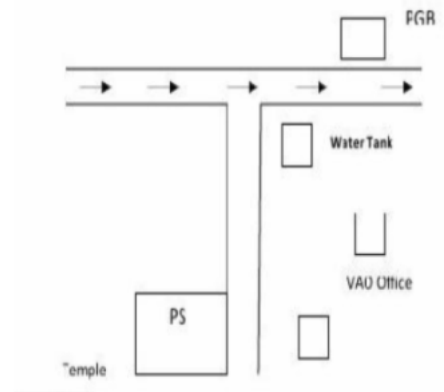

Google Map View

Polling Station Building Front View

Polling Station Front View

Cad View

Key MAP View

1 பெயர் : ஏசய்யா - இதரர் பெயர் : சாந்தி - வீட்டு எண் : 1 வயது : 64 பாலினம் : ஆண்	ZWN0367680 Photo is available	2 பெயர் : சாந்தி - கணவர் பெயர் : ஏசய்யா - வீட்டு எண் : 1 வயது : 58 பாலினம் : பெண்	ZWN0367698 Photo is available	3 பெயர் : கருப்பாயி இதரர் பெயர் : குருசாமிதேவர் வீட்டு எண் : 1/22/2 வயது : 61 பாலினம் : பெண்	ZWN2075596 Photo is available
4 பெயர் : முருகேசன் - தந்தையின் பெயர் : கிருஷ்ணசாமி - வீட்டு எண் : 1-62 வயது : 47 பாலினம் : ஆண்	ZWN1188614 Photo is available	5 பெயர் : மணிமேகலை - தந்தையின் பெயர் : நாகஜோதி - வீட்டு எண் : 1-104 வயது : 30 பாலினம் : பெண்	ZWN1199934 Photo is available	6 பெயர் : சங்கரேஸ்வரி கணவர் பெயர் : சுப்பையா வீட்டு எண் : 1/104(5) வயது : 75 பாலினம் : பெண்	ZWN2213114 Photo is available
7 பெயர் : பிரேமசந்தர் - தந்தையின் பெயர் : தங்கராஜ் - வீட்டு எண் : 1-108 வயது : 47 பாலினம் : ஆண்	ZWN0755660 Photo is available	8 பெயர் : மகாலட்சுமி மு தந்தையின் பெயர் : முனிஸ்வரன் வீட்டு எண் : 1/139 வயது : 22 பாலினம் : பெண்	ZWN2331650 Photo is available	9 பெயர் : செல்வி - கணவர் பெயர் : அலெக்ஸாண்டர் - வீட்டு எண் : 1-159 வயது : 45 பாலினம் : பெண்	ZWN0598490 Photo is available
10 பெயர் : முத்து கருப்பசாமி தந்தையின் பெயர் : ராம் பாண்டி வீட்டு எண் : 1-159 வயது : 22 பாலினம் : ஆண்	ZWN2240497 Photo is available	11 பெயர் : பெரியபாண்டி.ப தந்தையின் பெயர் : பரமசிவம் வீட்டு எண் : 1/176 வயது : 52 பாலினம் : ஆண்	ZWN2415628 Photo is available	12 பெயர் : ரவிசுமார் மு தந்தையின் பெயர் : முருகன் வீட்டு எண் : 1/182 வயது : 19 பாலினம் : ஆண்	ZWN2473700 Photo is available
13 பெயர் : கார்த்திகேயன் தந்தையின் பெயர் : சமுத்திரம் வீட்டு எண் : 1/198 வயது : 27 பாலினம் : ஆண்	ZWN1304245 Photo is available	14 பெயர் : சரவணக்குமார் - தந்தையின் பெயர் : சுந்தரம் - வீட்டு எண் : 1-352-4 வயது : 37 பாலினம் : ஆண்	ZWN0598243 Photo is available	15 பெயர் : சூரியிரபா - தந்தையின் பெயர் : மாரியப்பன் - வீட்டு எண் : 1-369-1 வயது : 33 பாலினம் : பெண்	ZWN1266741 Photo is available
16 பெயர் : சந்தனமாரியப்பன் - தந்தையின் பெயர் : சடையாண்டியாபிள்ளை - வீட்டு எண் : 1-394 வயது : 59 பாலினம் : ஆண்	ZWN0509851 Photo is available	17 பெயர் : கிருஷ்ணசாமி - தந்தையின் பெயர் : சுப்பிரமணியன் - வீட்டு எண் : 1-394 வயது : 51 பாலினம் : ஆண்	ZWN0509844 Photo is available	18 பெயர் : நாகலட்சுமி தந்தையின் பெயர் : துர்க்கனகச்சாமி வீட்டு எண் : 1/449 வயது : 34 பாலினம் : பெண்	ZWN2076693 Photo is available
19 பெயர் : பிரேமகுமாரி கணவர் பெயர் : மாரிஸ்வரன் வீட்டு எண் : 1-481-1 வயது : 25 பாலினம் : பெண்	ZWN2146231 Photo is available	20 பெயர் : கருப்பணன் தந்தையின் பெயர் : கருப்பணன் வீட்டு எண் : 1/497 வயது : 63 பாலினம் : ஆண்	ZWN2414712 Photo is available	21 பெயர் : பாண்டியம்மாள் கணவர் பெயர் : கருப்பசாமி வீட்டு எண் : 1/497 வயது : 57 பாலினம் : பெண்	ZWN2414746 Photo is available
22 பெயர் : நித்யா தாயின் பெயர் : கருப்பணன் வீட்டு எண் : 1/497 வயது : 30 பாலினம் : பெண்	ZWN2415776 Photo is available	23 பெயர் : சங்கர் பாண்டி தந்தையின் பெயர் : கருப்பணன் வீட்டு எண் : 1-497 வயது : 29 பாலினம் : ஆண்	ZWN2141133 Photo is available	24 பெயர் : கிருஷ்ணன் கே தந்தையின் பெயர் : கருப்பன் வீட்டு எண் : 1/497 வயது : 26 பாலினம் : ஆண்	ZWN2415719 Photo is available
25 பெயர் : மா செல்வம் தந்தையின் பெயர் : மாரிமுத்து வீட்டு எண் : 1/497-4 வயது : 36 பாலினம் : ஆண்	RMM0350934 Photo is available	26 பெயர் : அனிதா - கணவர் பெயர் : மாரியப்பன் - வீட்டு எண் : 1-512 வயது : 38 பாலினம் : பெண்	ZWN0367789 Photo is available	27 பெயர் : காந்தாரி - கணவர் பெயர் : குருசாமி - வீட்டு எண் : 1-565 வயது : 50 பாலினம் : பெண்	ZWN0092817 Photo is available
28 பெயர் : வீரம்மாள் - கணவர் பெயர் : வீரக்குட்டி - வீட்டு எண் : 1-596 வயது : 45 பாலினம் : பெண்	ZWN0845248 Photo is available	29 பெயர் : மாரியம்மாள் கணவர் பெயர் : நாகராஜ் வீட்டு எண் : 1-604 வயது : 42 பாலினம் : பெண்	ZWN1399039 Photo is available	30 பெயர் : ஜோதிக்கா க தந்தையின் பெயர் : கருப்பசாமி வீட்டு எண் : 1/607 வயது : 20 பாலினம் : பெண்	ZWN2415636 Photo is available