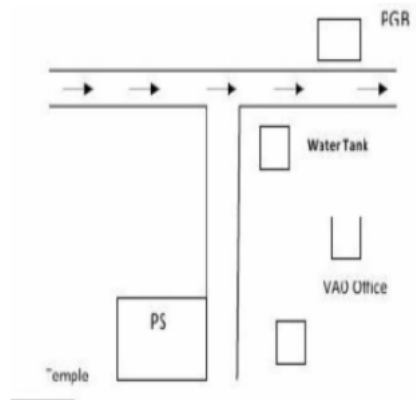

Google Map View

Polling Station Building Front View

Polling Station Front View

Cad View

Key MAP View

1 பெயர் : ராணி - கணவர் பெயர்: அன்புச்செல்வம் - வீட்டு எண் : 1 வயது : 60 பாலினம் : பெண் Photo is available	ZWN0367649	2 பெயர் : ராமுத்தாய் கணவர் பெயர்: சோலையப்பன் வீட்டு எண் : 1,73ஏ வயது : 53 பாலினம் : பெண் Photo is available	ZWN1410075	3 பெயர் : மாரியம்மாள் கணவர் பெயர்: பாலமுருகன் வீட்டு எண் : 1/108-1 வயது : 51 பாலினம் : பெண் Photo is available	ZWN2221802
4 பெயர் : சித்ரா தேவி கண்ணன் தாயின் பெயர்: முருகேஸ்வரி வீட்டு எண் : 1/299 வயது : 21 பாலினம் : பெண் Photo is available	ZWN2295822	5 பெயர் : தமிழ்த்தாய் - தந்தையின் பெயர்: முனிஸ்வரன் - வீட்டு எண் : 1-483-5 வயது : 31 பாலினம் : பெண் Photo is available	ZWN1066604	6 பெயர் : விஜயலட்சுமி - கணவர் பெயர்: நாகராஜன் - வீட்டு எண் : 1-513 வயது : 46 பாலினம் : பெண் Photo is available	ZWN1004753
7 பெயர் : பெருமாள் - தந்தையின் பெயர்: ராமசாமி - வீட்டு எண் : 2-254 வயது : 62 பாலினம் : ஆண் Photo is available	ZWN0154492	8 பெயர் : சர்மிளா தந்தையின் பெயர்: முகமது சிக்கந்தர் வீட்டு எண் : 2/297 வயது : 27 பாலினம் : பெண் Photo is available	ZWN2079887	9 பெயர் : திவ்யதர்ஷினி வேல்முருகன் தந்தையின் பெயர்: வேல் முருகன் வீட்டு எண் : 2/310 வயது : 20 பாலினம் : பெண் Photo is available	ZWN2383537
10 பெயர் : முத்துமாரி கணவர் பெயர்: சக்திவேல் வீட்டு எண் : 2/343 வயது : 31 பாலினம் : பெண் Photo is available	ZWN2214997	11 பெயர் : வே.வைஷ்ணவி தந்தையின் பெயர்: வேலுச்சாமி வீட்டு எண் : 2,377 வயது : 25 பாலினம் : பெண் Photo is available	ZWN1412436	12 பெயர் : அர்ஜூன் தந்தையின் பெயர்: வேல்சாமி வீட்டு எண் : 2-377 வயது : 23 பாலினம் : ஆண் Photo is available	ZWN2224830
13 பெயர் : கலைச்செல்வி - கணவர் பெயர்: செல்வம் - வீட்டு எண் : 2-529 வயது : 40 பாலினம் : பெண் Photo is available	ZWN1066612	14 பெயர் : முத்தக்கா தந்தையின் பெயர்: பெருமாள் வீட்டு எண் : 2-566 வயது : 76 பாலினம் : பெண் Photo is available	ZWN2036135	15 பெயர் : மகாலட்சுமி -- கணவர் பெயர்: சப்பிரமணியன் - வீட்டு எண் : 3 வயது : 63 பாலினம் : பெண் Photo is available	ZWN0367581
16 பெயர் : மாரியம்மாள் கணவர் பெயர்: மகாலிங்கம் வீட்டு எண் : 3,33 வயது : 45 பாலினம் : பெண் Photo is available	ZWN1412410	17 பெயர் : சண்முகத்தாய் கணவர் பெயர்: சங்கரன் வீட்டு எண் : 3/43 வயது : 72 பாலினம் : பெண் Photo is available	ZWN2075729	18 பெயர் : அஞ்சு தந்தையின் பெயர்: கனகராஜ் வீட்டு எண் : 3/46 வயது : 28 பாலினம் : பெண் Photo is available	ZWN1315076
19 பெயர் : சாரதா - கணவர் பெயர்: கண்ணன் - வீட்டு எண் : 3-52 வயது : 45 பாலினம் : பெண் Photo is available	DLK1966175	20 பெயர் : கலாவதி - கணவர் பெயர்: குருநாதன் - வீட்டு எண் : 3-87-1 வயது : 75 பாலினம் : பெண் Photo is available	ZWN0597799	21 பெயர் : முத்துசுஸ்வரி கணவர் பெயர்: பாலமுருகன் வீட்டு எண் : 3/87-9, வயது : 34 பாலினம் : பெண் Photo is available	ZWN1379338
22 பெயர் : பழனிச்சாமி - தந்தையின் பெயர்: முனியசாமி - வீட்டு எண் : 3-89-7 வயது : 29 பாலினம் : ஆண் Photo is available	ZWN1265255	23 பெயர் : விநாயக ஈஸ்வரி மு தந்தையின் பெயர்: முனியசாமி வீட்டு எண் : 3-89-7 வயது : 28 பாலினம் : பெண் Photo is available	ZWN1265289	24 பெயர் : விக்னேஷ் தந்தையின் பெயர்: மாரியப்பன் வீட்டு எண் : 3-90-1 வயது : 26 பாலினம் : ஆண் Photo is available	ZWN2035731
25 பெயர் : சரவணமுத்து - தந்தையின் பெயர்: உதயகுமார் - வீட்டு எண் : 3-108-1 வயது : 30 பாலினம் : ஆண் Photo is available	ZWN1188630	26 பெயர் : பாலு தந்தையின் பெயர்: உதயகுமார் வீட்டு எண் : 3/108-1 வயது : 27 பாலினம் : ஆண் Photo is available	ZWN1304302	27 பெயர் : பிரியதர்ஷினி தந்தையின் பெயர்: உதயகுமார் வீட்டு எண் : 3/108-1 வயது : 26 பாலினம் : பெண் Photo is available	ZWN1304294
28 பெயர் : மணிகண்டன் - தந்தையின் பெயர்: கதிர்ரசன் - வீட்டு எண் : 3/108/2 வயது : 51 பாலினம் : ஆண் Photo is available	DLK1967058	29 பெயர் : வைரமுத்து தந்தையின் பெயர்: செந்தில் வேலாயுதம் வீட்டு எண் : 3-128 வயது : 40 பாலினம் : ஆண் Photo is available	ZWN2037117	30 பெயர் : செல்வி சாமுவேல் கணவர் பெயர்: சாமுவேல் - வீட்டு எண் : 3/133 வயது : 63 பாலினம் : பெண் Photo is available	DLK3233608