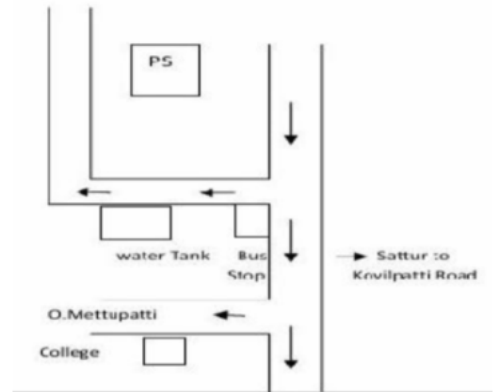

Cad View

Key MAP View