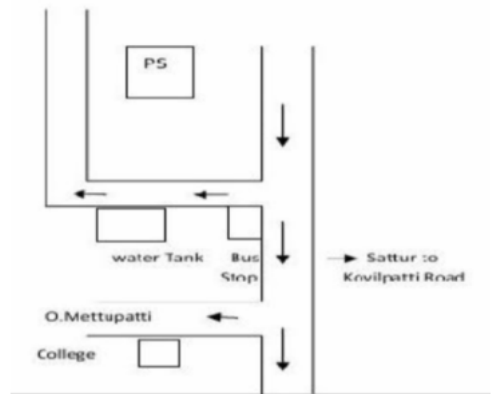

Google Map View

Polling Station Building Front View

Polling Station Front View

Cad View

Key MAP View

சட்டமன்றத் தொகுதியின் எண் மற்றும் பெயர் : 204-சாத்தூர்
பிரிவு எண் மற்றும் பெயர் 1-சத்திரப்பட்டி (வ.கி), சத்திரப்பட்டி (ஊ), வார்டு 2 சத்திரப்பட்டி