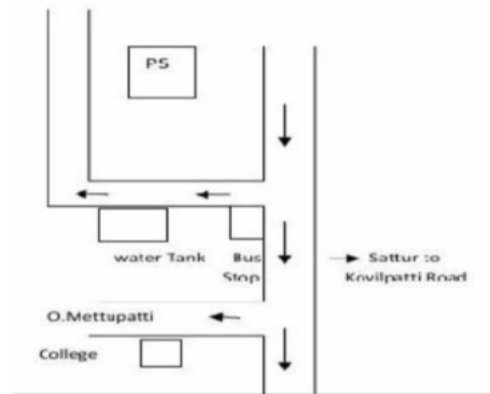

Cad View

Key MAP View