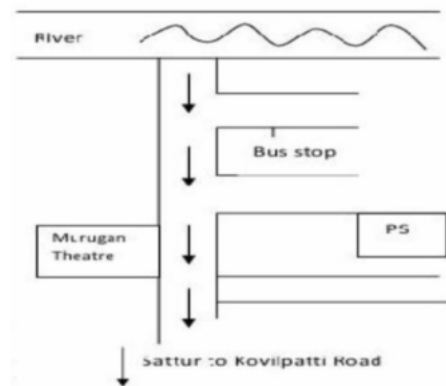

Key MAP View