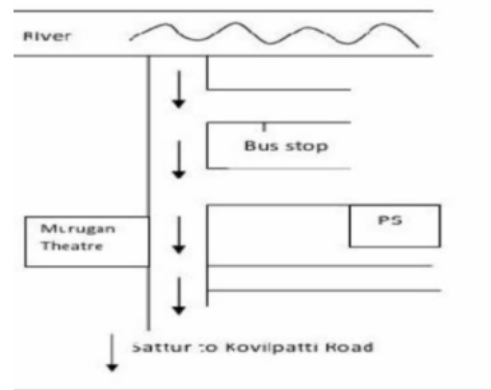

Key MAP View