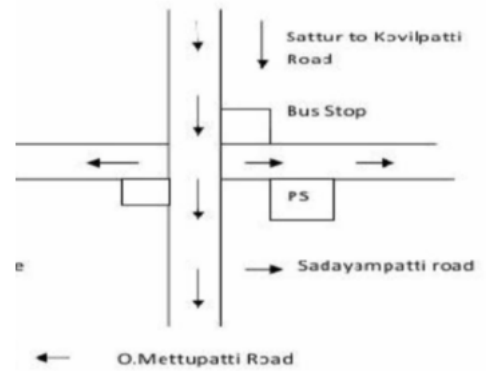

Cad View

Key MAP View