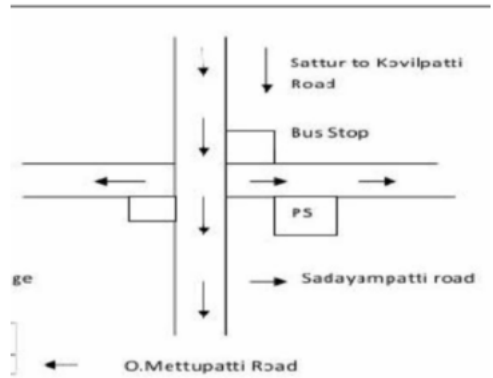

Key MAP View