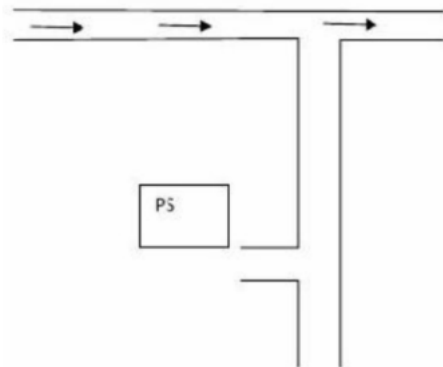

Key MAP View