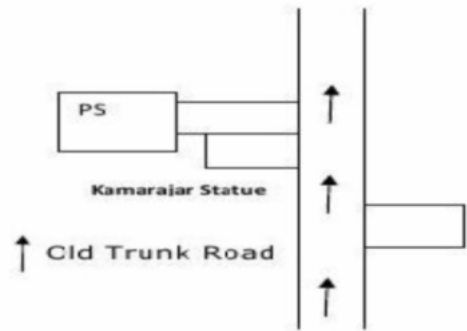

வாக்காளர் பதிவு அலுவலரின்  
கையொப்பம்

Nazri Naksha

Google Map View

Polling Station Building Front View

Polling Station Front View

Cad View

Key MAP View

சட்டமன்றத் தொகுதியின் எண் மற்றும் பெயர் : 204-சாத்தூர்  
பிரிவு எண் மற்றும் பெயர் 1-சாத்தூர் (ந), வார்டு 3நந்தவனப்பட்டி நடுத்தெரு