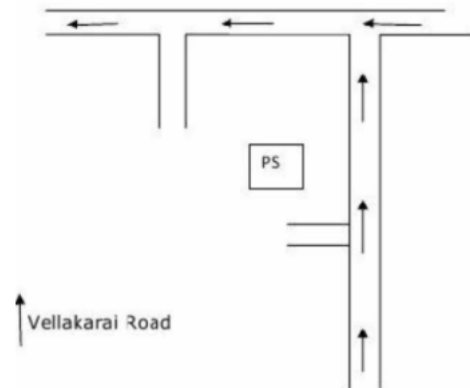

Key MAP View